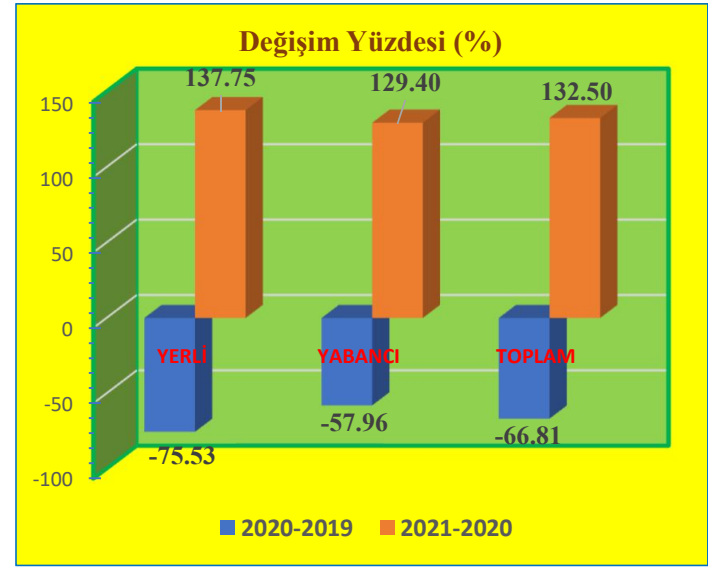

Temmuz Ayı Sınır Kapılarından Giriş Yapan Turist Sayıları ve Değişim Yüzdeleri

KONAKLAYAN	2019	2020	2021
YERLİ	24,322	5,952	14,151
YABANCI	23,958	10,072	23,105
TOPLAM	48,280	16,024	37,256

DEĞİŞİM (%)	2020-2019	2021-2020
YERLİ	-75.53	137.75
YABANCI	-57.96	129.40
TOPLAM	-66.81	132.50