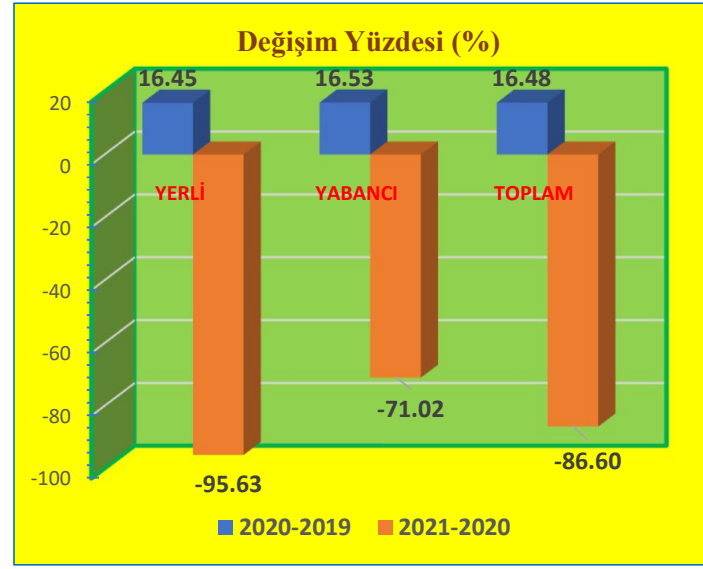

Ocak Ayı Sınır Kapılarından Giriş Yapan Turist Sayıları ve Değişim Yüzdeleri

KONAKLAYAN	2019	2020	2021
YERLİ	18,590	21,787	574
YABANCI	7,688	8,171	2,035
TOPLAM	26,278	29,958	2,609

DEĞİŞİM (%)	2020-2019	2021-2020
YERLİ	17.20	-97.37
YABANCI	6.28	-75.09
TOPLAM	14.00	-91.29

Şubat Ayı Sınır Kapılarından Giriş Yapan Turist Sayıları ve Değişim Yüzdeleri

KONAKLAYAN	2019	2020	2021
YERLİ	14,139	16,465	720
YABANCI	8,181	9,533	2,763
TOPLAM	22,320	25,998	3,483

DEĞİŞİM (%)	2020-2019	2021-2020
YERLİ	16.45	-95.63
YABANCI	16.53	-71.02
TOPLAM	16.48	-86.60