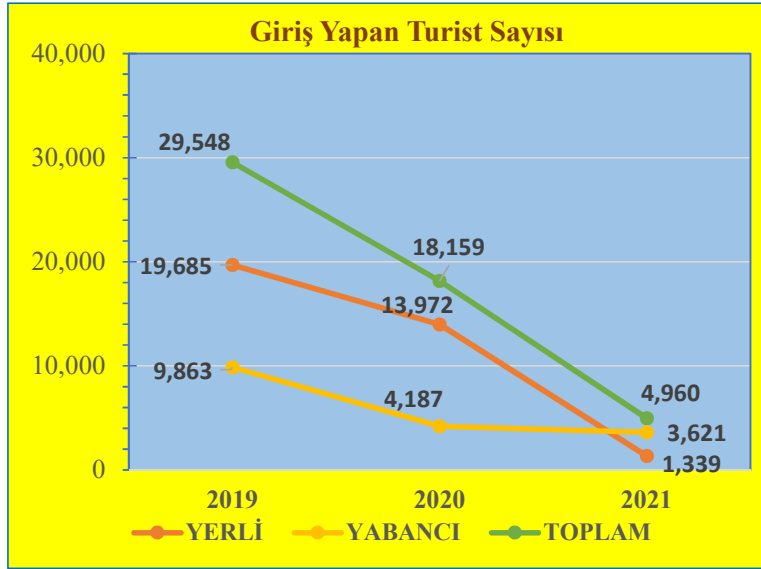

Ocak Ayı Sınır Kapılarından Giriş Yapan Turist Sayıları ve Değişim Yüzdeleri

KONAKLAYAN	2019	2020	2021
YERLİ	18,590	21,787	574
YABANCI	7,688	8,171	2,035
TOPLAM	26,278	29,958	2,609

DEĞİŞİM (%)	2020-2019	2021-2020
YERLİ	17.20	-97.37
YABANCI	6.28	-75.09
TOPLAM	14.00	-91.29

Şubat Ayı Sınır Kapılarından Giriş Yapan Turist Sayıları ve Değişim Yüzdeleri

KONAKLAYAN	2019	2020	2021
YERLİ	14,139	16,465	720
YABANCI	8,181	9,533	2,763
TOPLAM	22,320	25,998	3,483

DEĞİŞİM (%)	2020-2019	2021-2020
YERLİ	16.45	-95.63
YABANCI	16.53	-71.02
TOPLAM	16.48	-86.60

Mart Ayı Sınır Kapılarından Giriş Yapan Turist Sayıları ve Değişim Yüzdeleri

KONAKLAYAN	2019	2020	2021
YERLİ	19,685	13,972	1,339
YABANCI	9,863	4,187	3,621
TOPLAM	29,548	18,159	4,960

DEĞİŞİM (%)	2020-2019	2021-2020
YERLİ	-29.02	-90.42
YABANCI	-57.55	-13.52
TOPLAM	-38.54	-72.69