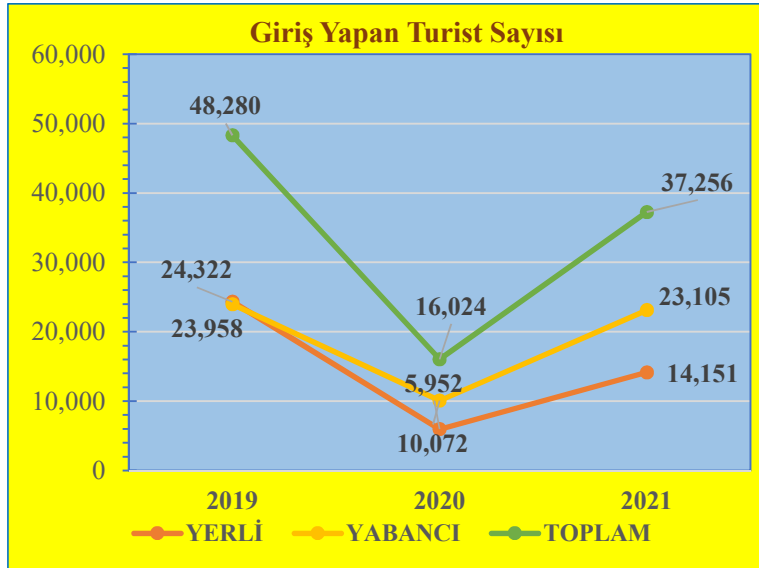

Mayıs Ayı Sınır Kapılarından Giriş Yapan Turist Sayıları ve Değişim Yüzdeleri

KONAKLAYAN	2019	2020	2021
YERLİ	18,000	196	3,358
YABANCI	10,265	398	4,962
TOPLAM	28,265	594	8,320

DEĞİŞİM (%)	2020-2019	2021-2020
YERLİ	-98.91	1,613.27
YABANCI	-96.12	1,146.73
TOPLAM	-97.90	1,300.67

Haziran Ayı Sınır Kapılarından Giriş Yapan Turist Sayıları ve Değişim Yüzdeleri

KONAKLAYAN	2019	2020	2021
YERLİ	24,234	3,290	6,756
YABANCI	15,488	3,914	9,722
TOPLAM	39,722	7,204	16,478

DEĞİŞİM (%)	2020-2019	2021-2020
YERLİ	-86.42	105.35
YABANCI	-74.73	148.39
TOPLAM	-81.86	128.73

Temmuz Ayı Sınır Kapılarından Giriş Yapan Turist Sayıları ve Değişim Yüzdeleri

KONAKLAYAN	2019	2020	2021
YERLİ	24,322	5,952	14,151
YABANCI	23,958	10,072	23,105
TOPLAM	48,280	16,024	37,256

DEĞİŞİM (%)	2020-2019	2021-2020
YERLİ	-75.53	137.75
YABANCI	-57.96	129.40
TOPLAM	-66.81	132.50