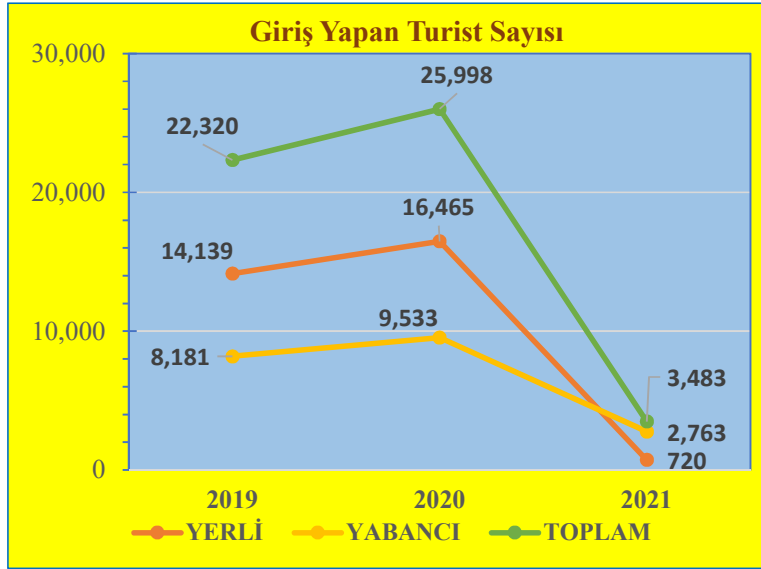

Ocak Ayı Sınır Kapılarından Giriş Yapan Turist Sayıları ve Değişim Yüzdeleri

KONAKLAYAN	2019	2020	2021
YERLİ	18,590	21,787	574
YABANCI	7,688	8,171	2,035
TOPLAM	26,278	29,958	2,609

DEĞİŞİM (%)	2020-2019	2021-2020
YERLİ	17.20	-97.37
YABANCI	6.28	-75.09
TOPLAM	14.00	-91.29

Şubat Ayı Sınır Kapılarından Giriş Yapan Turist Sayıları ve Değişim Yüzdeleri

KONAKLAYAN	2019	2020	2021
YERLİ	14,139	16,465	720
YABANCI	8,181	9,533	2,763
TOPLAM	22,320	25,998	3,483

DEĞİŞİM (%)	2020-2019	2021-2020
YERLİ	16.45	-95.63
YABANCI	16.53	-71.02
TOPLAM	16.48	-86.60