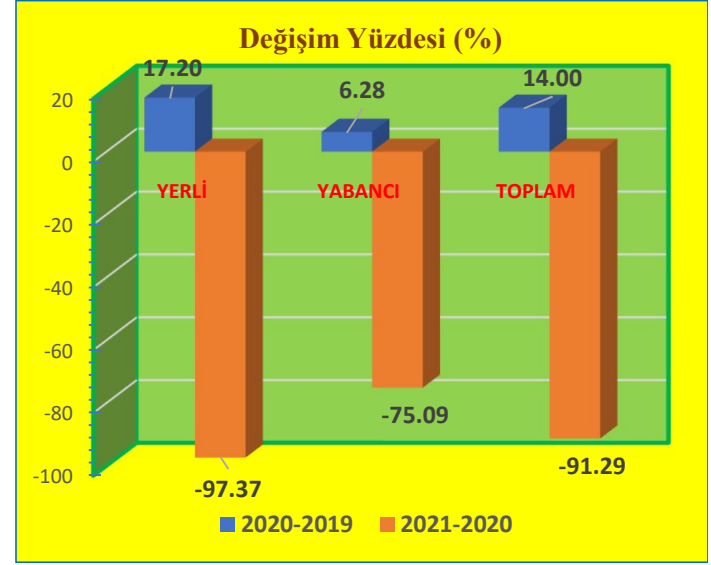

İLİMİZ SINIR KAPILARINDAN GİRİŞ YAPAN TURİST İSTATİSTİK VERİLERİ

YIL AY	2019			2020			2021		
	YERLİ	YABANCI	TOPLAM	YERLİ	YABANCI	TOPLAM	YERLİ	YABANCI	TOPLAM
OCAK	18,590	7,688	26,278	21,787	8,171	29,958	574	2,035	2,609
ŞUBAT	14,139	8,181	22,320	16,465	9,533	25,998	720	2,763	3,483
MART	19,685	9,863	29,548	13,972	4,187	18,159	1,339	3,621	4,960
NİSAN	21,114	14,482	35,596	863	210	1,073	1,761	3,652	5,413
MAYIS	18,000	10,265	28,265	196	398	594	3,358	4,962	8,320
HAZİRAN	24,234	15,488	39,722	3,290	3,914	7,204	6,756	9,722	16,478
TEMMUZ	24,322	23,958	48,280	5,952	10,072	16,024	14,151	23,105	37,256
AĞUSTOS	26,266	20,226	46,492	8,309	8,174	16,483	16,134	19,087	35,221
EYLÜL	20,558	14,796	35,354	3,306	3,940	7,246	0	0	0
EKİM	19,157	14,023	33,180	4,025	1,701	5,726	0	0	0
KASIM	20,185	9,793	29,978	1,741	3,291	5,032	0	0	0
ARALIK	18,820	10,747	29,567	1,211	3,223	4,434	0	0	0
TOPLAM	245,070	159,510	404,580	81,117	56,814	137,931	44,793	68,947	113,740

Ocak Ayı Sınır Kapılarından Giriş Yapan Turist Sayıları ve Değişim Yüzdeleri

KONAKLAYAN	2019	2020	2021
YERLİ	18,590	21,787	574
YABANCI	7,688	8,171	2,035
TOPLAM	26,278	29,958	2,609

DEĞİŞİM (%)	2020-2019	2021-2020
YERLİ	17.20	-97.37
YABANCI	6.28	-75.09
TOPLAM	14.00	-91.29