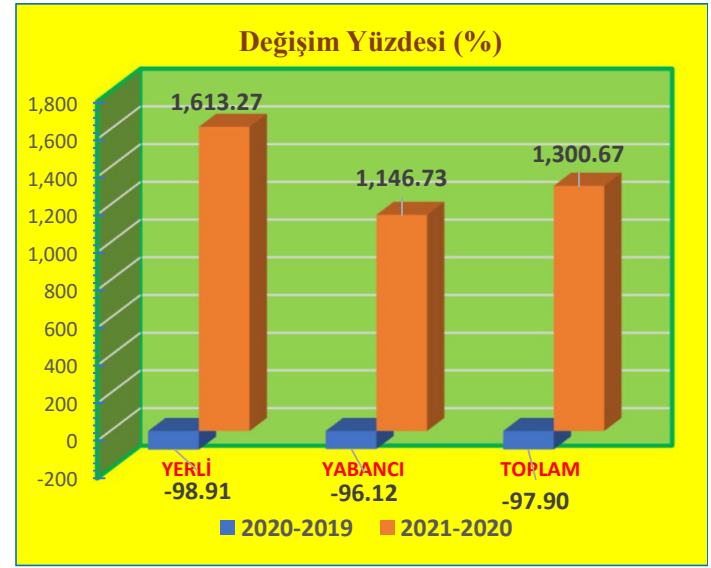

Mart Ayı Sınır Kapılarından Giriş Yapan Turist Sayıları ve Değişim Yüzdeleri

KONAKLAYAN	2019	2020	2021
YERLİ	19,685	13,972	1,339
YABANCI	9,863	4,187	3,621
TOPLAM	29,548	18,159	4,960

DEĞİŞİM (%)	2020-2019	2021-2020
YERLİ	-29.02	-90.42
YABANCI	-57.55	-13.52
TOPLAM	-38.54	-72.69

Nisan Ayı Sınır Kapılarından Giriş Yapan Turist Sayıları ve Değişim Yüzdeleri

KONAKLAYAN	2019	2020	2021
YERLİ	21,114	863	1,761
YABANCI	14,482	210	3,652
TOPLAM	35,596	1,073	5,413

DEĞİŞİM (%)	2020-2019	2021-2020
YERLİ	-95.91	104.06
YABANCI	-98.55	1,639.05
TOPLAM	-96.99	404.47

Mayıs Ayı Sınır Kapılarından Giriş Yapan Turist Sayıları ve Değişim Yüzdeleri

KONAKLAYAN	2019	2020	2021
YERLİ	18,000	196	3,358
YABANCI	10,265	398	4,962
TOPLAM	28,265	594	8,320

DEĞİŞİM (%)	2020-2019	2021-2020
YERLİ	-98.91	1,613.27
YABANCI	-96.12	1,146.73
TOPLAM	-97.90	1,300.67