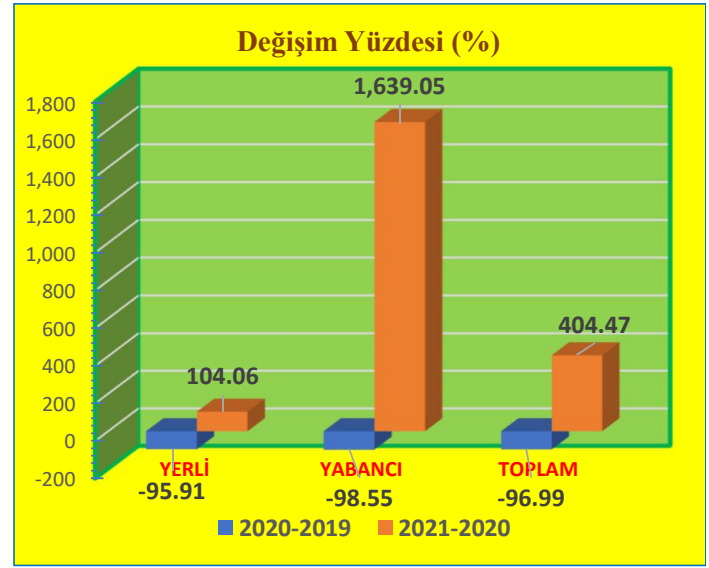

Şubat Ayı Sınır Kapılarından Giriş Yapan Turist Sayıları ve Değişim Yüzdeleri

KONAKLAYAN	2019	2020	2021
YERLİ	14,139	16,465	720
YABANCI	8,181	9,533	2,763
TOPLAM	22,320	25,998	3,483

DEĞİŞİM (%)	2020-2019	2021-2020
YERLİ	16.45	-95.63
YABANCI	16.53	-71.02
TOPLAM	16.48	-86.60

Mart Ayı Sınır Kapılarından Giriş Yapan Turist Sayıları ve Değişim Yüzdeleri

KONAKLAYAN	2019	2020	2021
YERLİ	19,685	13,972	1,339
YABANCI	9,863	4,187	3,621
TOPLAM	29,548	18,159	4,960

DEĞİŞİM (%)	2020-2019	2021-2020
YERLİ	-29.02	-90.42
YABANCI	-57.55	-13.52
TOPLAM	-38.54	-72.69

Nisan Ayı Sınır Kapılarından Giriş Yapan Turist Sayıları ve Değişim Yüzdeleri

KONAKLAYAN	2019	2020	2021
YERLİ	21,114	863	1,761
YABANCI	14,482	210	3,652
TOPLAM	35,596	1,073	5,413

DEĞİŞİM (%)	2020-2019	2021-2020
YERLİ	-95.91	104.06
YABANCI	-98.55	1,639.05
TOPLAM	-96.99	404.47