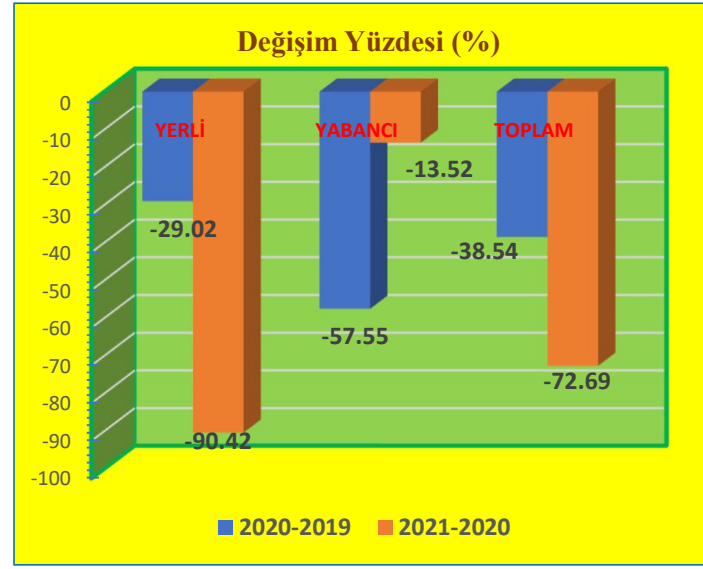

Ocak Ayı Sınır Kapılarından Giriş Yapan Turist Sayıları ve Değişim Yüzdeleri

KONAKLAYAN	2019	2020	2021
YERLİ	18,590	21,787	574
YABANCI	7,688	8,171	2,035
TOPLAM	26,278	29,958	2,609

DEĞİŞİM (%)	2020-2019	2021-2020
YERLİ	17.20	-97.37
YABANCI	6.28	-75.09
TOPLAM	14.00	-91.29

Şubat Ayı Sınır Kapılarından Giriş Yapan Turist Sayıları ve Değişim Yüzdeleri

KONAKLAYAN	2019	2020	2021
YERLİ	14,139	16,465	720
YABANCI	8,181	9,533	2,763
TOPLAM	22,320	25,998	3,483

DEĞİŞİM (%)	2020-2019	2021-2020
YERLİ	16.45	-95.63
YABANCI	16.53	-71.02
TOPLAM	16.48	-86.60

Mart Ayı Sınır Kapılarından Giriş Yapan Turist Sayıları ve Değişim Yüzdeleri

KONAKLAYAN	2019	2020	2021
YERLİ	19,685	13,972	1,339
YABANCI	9,863	4,187	3,621
TOPLAM	29,548	18,159	4,960

DEĞİŞİM (%)	2020-2019	2021-2020
YERLİ	-29.02	-90.42
YABANCI	-57.55	-13.52
TOPLAM	-38.54	-72.69