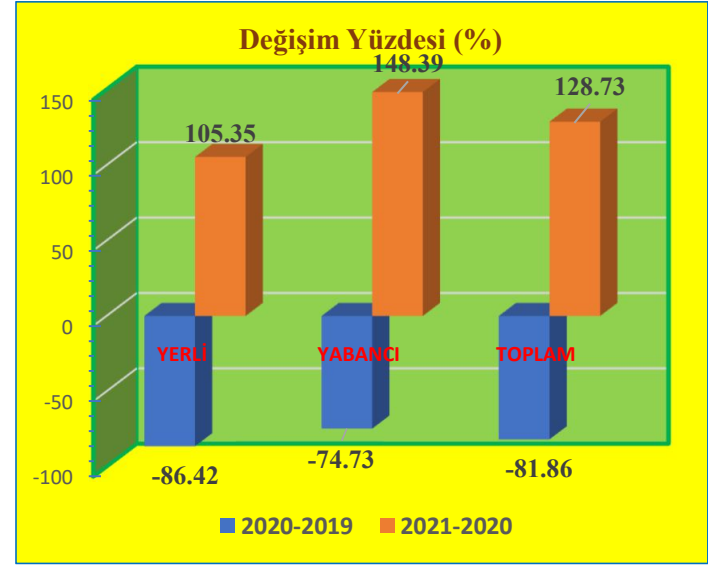

Nisan Ayı Sınır Kapılarından Giriş Yapan Turist Sayıları ve Değişim Yüzdeleri

KONAKLAYAN	2019	2020	2021
YERLİ	21,114	863	1,761
YABANCI	14,482	210	3,652
TOPLAM	35,596	1,073	5,413

DEĞİŞİM (%)	2020-2019	2021-2020
YERLİ	-95.91	104.06
YABANCI	-98.55	1,639.05
TOPLAM	-96.99	404.47

Mayıs Ayı Sınır Kapılarından Giriş Yapan Turist Sayıları ve Değişim Yüzdeleri

KONAKLAYAN	2019	2020	2021
YERLİ	18,000	196	3,358
YABANCI	10,265	398	4,962
TOPLAM	28,265	594	8,320

DEĞİŞİM (%)	2020-2019	2021-2020
YERLİ	-98.91	1,613.27
YABANCI	-96.12	1,146.73
TOPLAM	-97.90	1,300.67

Haziran Ayı Sınır Kapılarından Giriş Yapan Turist Sayıları ve Değişim Yüzdeleri

KONAKLAYAN	2019	2020	2021
YERLİ	24,234	3,290	6,756
YABANCI	15,488	3,914	9,722
TOPLAM	39,722	7,204	16,478

DEĞİŞİM (%)	2020-2019	2021-2020
YERLİ	-86.42	105.35
YABANCI	-74.73	148.39
TOPLAM	-81.86	128.73