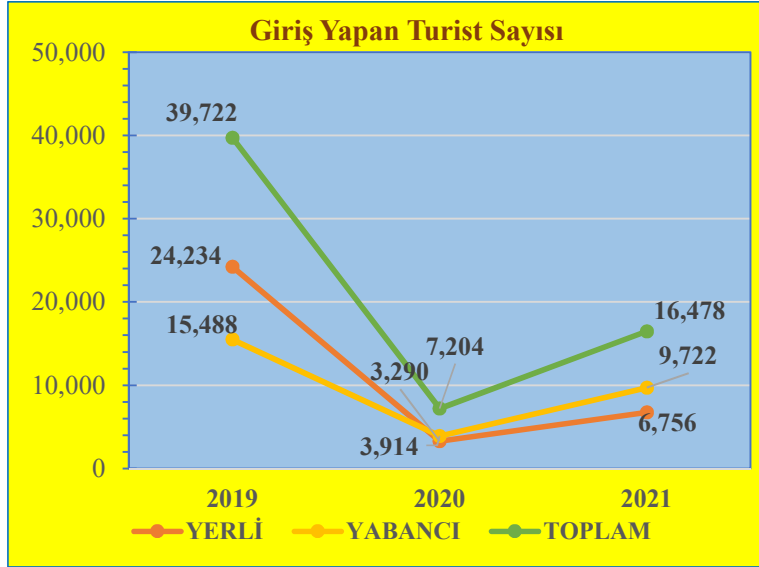

Nisan Ayı Sınır Kapılarından Giriş Yapan Turist Sayıları ve Değişim Yüzdeleri

KONAKLAYAN	2019	2020	2021
YERLİ	21,114	863	1,761
YABANCI	14,482	210	3,652
TOPLAM	35,596	1,073	5,413

DEĞİŞİM (%)	2020-2019	2021-2020
YERLİ	-95.91	104.06
YABANCI	-98.55	1,639.05
TOPLAM	-96.99	404.47

Mayıs Ayı Sınır Kapılarından Giriş Yapan Turist Sayıları ve Değişim Yüzdeleri

KONAKLAYAN	2019	2020	2021
YERLİ	18,000	196	3,358
YABANCI	10,265	398	4,962
TOPLAM	28,265	594	8,320

DEĞİŞİM (%)	2020-2019	2021-2020
YERLİ	-98.91	1,613.27
YABANCI	-96.12	1,146.73
TOPLAM	-97.90	1,300.67

Haziran Ayı Sınır Kapılarından Giriş Yapan Turist Sayıları ve Değişim Yüzdeleri

KONAKLAYAN	2019	2020	2021
YERLİ	24,234	3,290	6,756
YABANCI	15,488	3,914	9,722
TOPLAM	39,722	7,204	16,478

DEĞİŞİM (%)	2020-2019	2021-2020
YERLİ	-86.42	105.35
YABANCI	-74.73	148.39
TOPLAM	-81.86	128.73