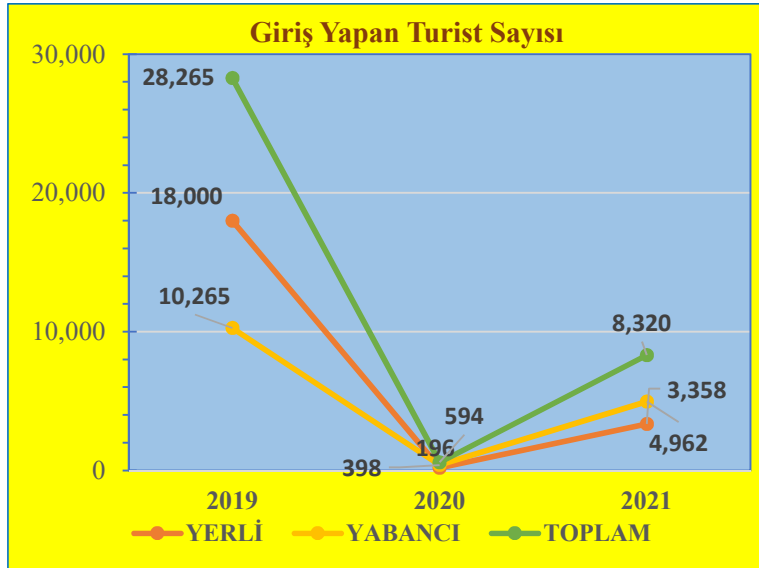

Şubat Ayı Sınır Kapılarından Giriş Yapan Turist Sayıları ve Değişim Yüzdeleri

KONAKLAYAN	2019	2020	2021
YERLİ	14,139	16,465	720
YABANCI	8,181	9,533	2,763
TOPLAM	22,320	25,998	3,483

DEĞİŞİM (%)	2020-2019	2021-2020
YERLİ	16.45	-95.63
YABANCI	16.53	-71.02
TOPLAM	16.48	-86.60

Mart Ayı Sınır Kapılarından Giriş Yapan Turist Sayıları ve Değişim Yüzdeleri

KONAKLAYAN	2019	2020	2021
YERLİ	19,685	13,972	1,339
YABANCI	9,863	4,187	3,621
TOPLAM	29,548	18,159	4,960

DEĞİŞİM (%)	2020-2019	2021-2020
YERLİ	-29.02	-90.42
YABANCI	-57.55	-13.52
TOPLAM	-38.54	-72.69

Nisan Ayı Sınır Kapılarından Giriş Yapan Turist Sayıları ve Değişim Yüzdeleri

KONAKLAYAN	2019	2020	2021
YERLİ	21,114	863	1,761
YABANCI	14,482	210	3,652
TOPLAM	35,596	1,073	5,413

DEĞİŞİM (%)	2020-2019	2021-2020
YERLİ	-95.91	104.06
YABANCI	-98.55	1,639.05
TOPLAM	-96.99	404.47

Mayıs Ayı Sınır Kapılarından Giriş Yapan Turist Sayıları ve Değişim Yüzdeleri

KONAKLAYAN	2019	2020	2021
YERLİ	18,000	196	3,358
YABANCI	10,265	398	4,962
TOPLAM	28,265	594	8,320

DEĞİŞİM (%)	2020-2019	2021-2020
YERLİ	-98.91	1,613.27
YABANCI	-96.12	1,146.73
TOPLAM	-97.90	1,300.67