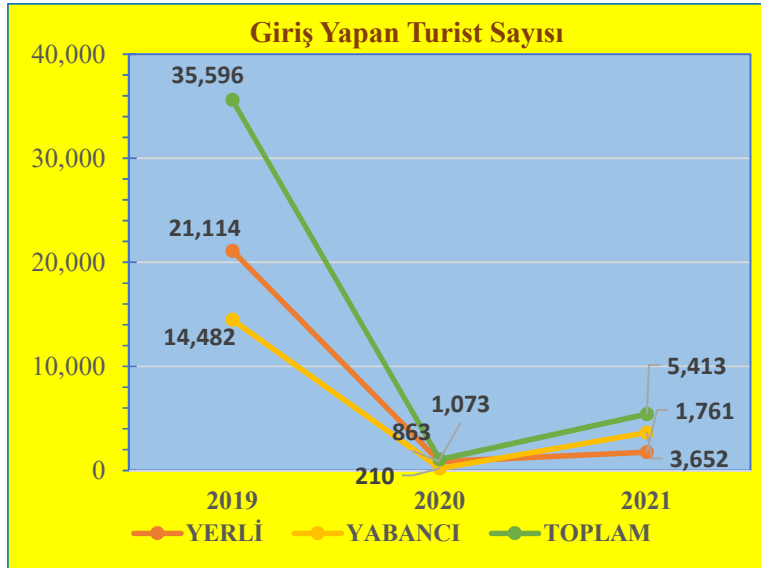

Şubat Ayı Sınır Kapılarından Giriş Yapan Turist Sayıları ve Değişim Yüzdeleri

KONAKLAYAN	2019	2020	2021
YERLİ	14,139	16,465	720
YABANCI	8,181	9,533	2,763
TOPLAM	22,320	25,998	3,483

DEĞİŞİM (%)	2020-2019	2021-2020
YERLİ	16.45	-95.63
YABANCI	16.53	-71.02
TOPLAM	16.48	-86.60

Mart Ayı Sınır Kapılarından Giriş Yapan Turist Sayıları ve Değişim Yüzdeleri

KONAKLAYAN	2019	2020	2021
YERLİ	19,685	13,972	1,339
YABANCI	9,863	4,187	3,621
TOPLAM	29,548	18,159	4,960

DEĞİŞİM (%)	2020-2019	2021-2020
YERLİ	-29.02	-90.42
YABANCI	-57.55	-13.52
TOPLAM	-38.54	-72.69

Nisan Ayı Sınır Kapılarından Giriş Yapan Turist Sayıları ve Değişim Yüzdeleri

KONAKLAYAN	2019	2020	2021
YERLİ	21,114	863	1,761
YABANCI	14,482	210	3,652
TOPLAM	35,596	1,073	5,413

DEĞİŞİM (%)	2020-2019	2021-2020
YERLİ	-95.91	104.06
YABANCI	-98.55	1,639.05
TOPLAM	-96.99	404.47