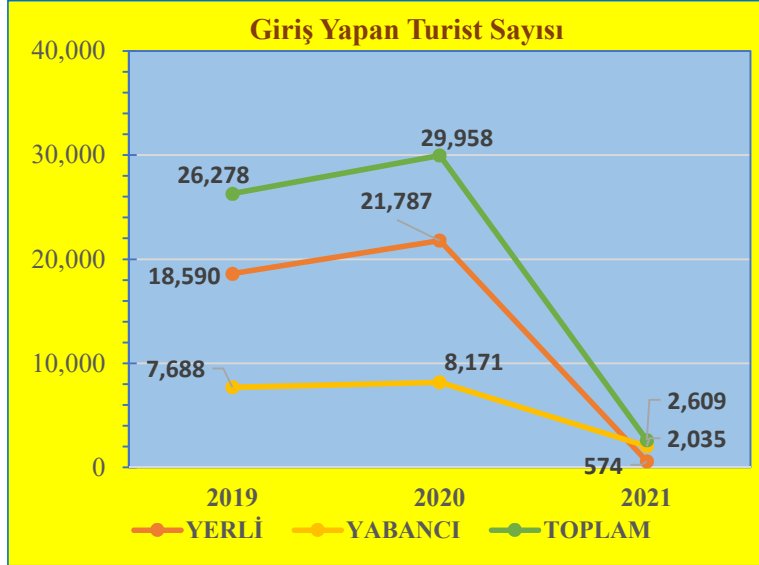

İLİMİZ SINIR KAPILARINDAN GİRİŞ YAPAN TURİST İSTATİSTİK VERİLERİ

YIL AY	2019			2020			2021		
	YERLİ	YABANCI	TOPLAM	YERLİ	YABANCI	TOPLAM	YERLİ	YABANCI	TOPLAM
OCAK	18,590	7,688	26,278	21,787	8,171	29,958	574	2,035	2,609
ŞUBAT	14,139	8,181	22,320	16,465	9,533	25,998	720	2,763	3,483
MART	19,685	9,863	29,548	13,972	4,187	18,159	1,339	3,621	4,960
NİSAN	21,114	14,482	35,596	863	210	1,073	1,761	3,652	5,413
MAYIS	18,000	10,265	28,265	196	398	594	3,358	4,962	8,320
HAZİRAN	24,234	15,488	39,722	3,290	3,914	7,204	6,756	9,722	16,478
TEMMUZ	24,322	23,958	48,280	5,952	10,072	16,024	14,151	23,105	37,256
AĞUSTOS	26,266	20,226	46,492	8,309	8,174	16,483	16,134	19,087	35,221
EYLÜL	20,558	14,796	35,354	3,306	3,940	7,246	0	0	0
EKİM	19,157	14,023	33,180	4,025	1,701	5,726	0	0	0
KASIM	20,185	9,793	29,978	1,741	3,291	5,032	0	0	0
ARALIK	18,820	10,747	29,567	1,211	3,223	4,434	0	0	0
TOPLAM	245,070	159,510	404,580	81,117	56,814	137,931	44,793	68,947	113,740

Ocak Ayı Sınır Kapılarından Giriş Yapan Turist Sayıları ve Değişim Yüzdeleri

KONAKLAYAN	2019	2020	2021
YERLİ	18,590	21,787	574
YABANCI	7,688	8,171	2,035
TOPLAM	26,278	29,958	2,609

DEĞİŞİM (%)	2020-2019	2021-2020
YERLİ	17.20	-97.37
YABANCI	6.28	-75.09
TOPLAM	14.00	-91.29

Şubat Ayı Sınır Kapılarından Giriş Yapan Turist Sayıları ve Değişim Yüzdeleri

KONAKLAYAN	2019	2020	2021
YERLİ	14,139	16,465	720
YABANCI	8,181	9,533	2,763
TOPLAM	22,320	25,998	3,483

DEĞİŞİM (%)	2020-2019	2021-2020
YERLİ	16.45	-95.63
YABANCI	16.53	-71.02
TOPLAM	16.48	-86.60