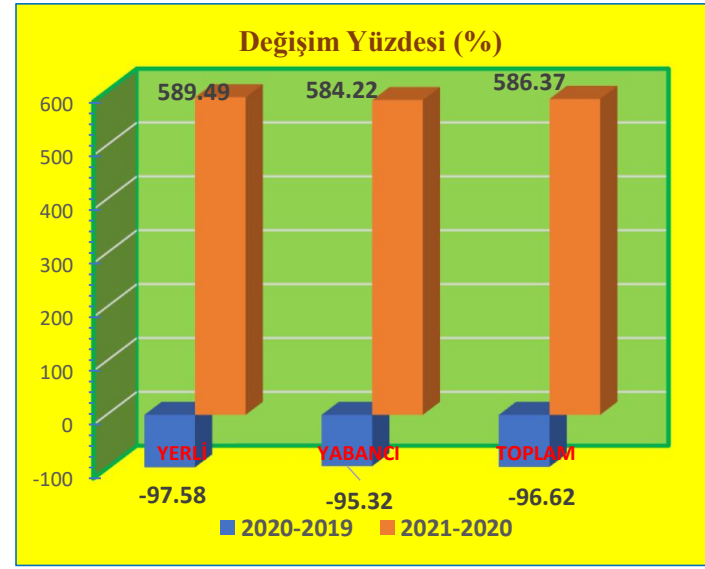

Mart Ayı Sınır Kapılarından Çıkış Yapan Turist Sayıları ve Değişim Yüzdeleri

KONAKLAYAN	2019	2020	2021
YERLİ	18,093	7,175	1,156
YABANCI	9,644	5,060	3,202
TOPLAM	27,737	12,235	4,358

DEĞİŞİM (%)	2020-2019	2021-2020
YERLİ	-60.34	-83.89
YABANCI	-47.53	-36.72
TOPLAM	-55.89	-64.38

Nisan Ayı Sınır Kapılarından Çıkış Yapan Turist Sayıları ve Değişim Yüzdeleri

KONAKLAYAN	2019	2020	2021
YERLİ	20,966	50	1,917
YABANCI	12,207	181	4,255
TOPLAM	33,173	231	6,172

DEĞİŞİM (%)	2020-2019	2021-2020
YERLİ	-99.76	3,734.00
YABANCI	-98.52	2,250.83
TOPLAM	-99.30	2,571.86

Mayıs Ayı Sınır Kapılarından Çıkış Yapan Turist Sayıları ve Değişim Yüzdeleri

KONAKLAYAN	2019	2020	2021
YERLİ	17,717	428	2,951
YABANCI	13,277	621	4,249
TOPLAM	30,994	1,049	7,200

DEĞİŞİM (%)	2020-2019	2021-2020
YERLİ	-97.58	589.49
YABANCI	-95.32	584.22
TOPLAM	-96.62	586.37