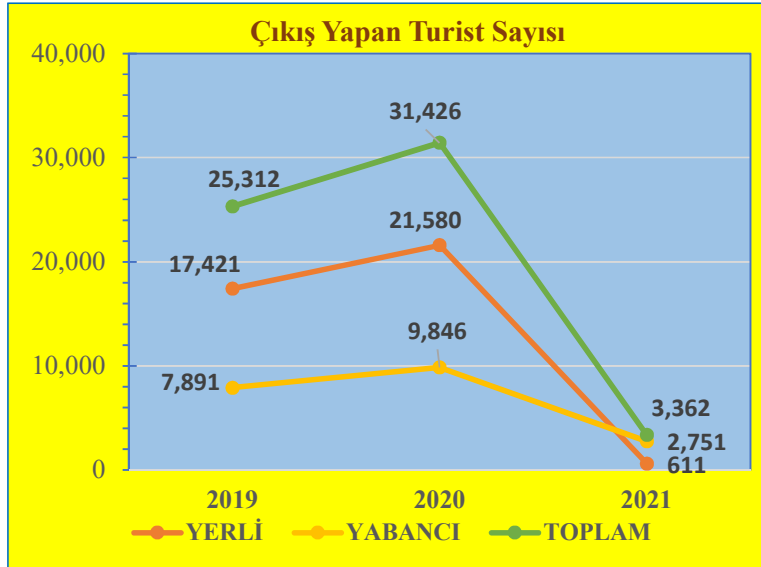

İLİMİZ SINIR KAPILARINDAN ÇIKIŞ YAPAN TURİST İSTATİSTİK VERİLERİ

YIL AY	2019			2020			2021		
	YERLİ	YABANCI	TOPLAM	YERLİ	YABANCI	TOPLAM	YERLİ	YABANCI	TOPLAM
OCAK	16,650	9,910	26,560	18,272	9,088	27,360	754	2,346	3,100
ŞUBAT	17,421	7,891	25,312	21,580	9,846	31,426	611	2,751	3,362
MART	18,093	9,644	27,737	7,175	5,060	12,235	1,156	3,202	4,358
NİSAN	20,966	12,207	33,173	50	181	231	1,917	4,255	6,172
MAYIS	17,717	13,277	30,994	428	621	1,049	2,951	4,249	7,200
HAZİRAN	20,726	11,528	32,254	1,162	1,589	2,751	4,997	7,472	12,469
TEMMUZ	24,882	16,867	41,749	3,270	5,054	8,324	9,787	11,990	21,777
AĞUSTOS	23,230	23,977	47,207	9,054	9,662	18,716	18,587	23,724	42,311
EYLÜL	23,315	16,902	40,217	4,020	5,213	9,233	0	0	0
EKİM	21,543	15,250	36,793	2,117	3,766	5,883	0	0	0
KASIM	20,957	10,115	31,072	2,115	3,565	5,680	0	0	0
ARALIK	20,316	9,718	30,034	1,288	3,385	4,673	0	0	0
TOPLAM	245,816	157,286	403,102	70,531	57,030	127,561	40,760	59,989	100,749

Ocak Ayı Sınır Kapılarından Çıkış Yapan Turist Sayıları ve Değişim Yüzdeleri

KONAKLAYAN	2019	2020	2021
YERLİ	16,650	18,272	754
YABANCI	9,910	9,088	2,346
TOPLAM	26,560	27,360	3,100

DEĞİŞİM (%)	2020-2019	2021-2020
YERLİ	9.74	-95.87
YABANCI	-8.29	-74.19
TOPLAM	3.01	-88.67

Şubat Ayı Sınır Kapılarından Çıkış Yapan Turist Sayıları ve Değişim Yüzdeleri

KONAKLAYAN	2019	2020	2021
YERLİ	17,421	21,580	611
YABANCI	7,891	9,846	2,751
TOPLAM	25,312	31,426	3,362

DEĞİŞİM (%)	2020-2019	2021-2020
YERLİ	23.87	-97.17
YABANCI	24.78	-72.06
TOPLAM	24.15	-89.30