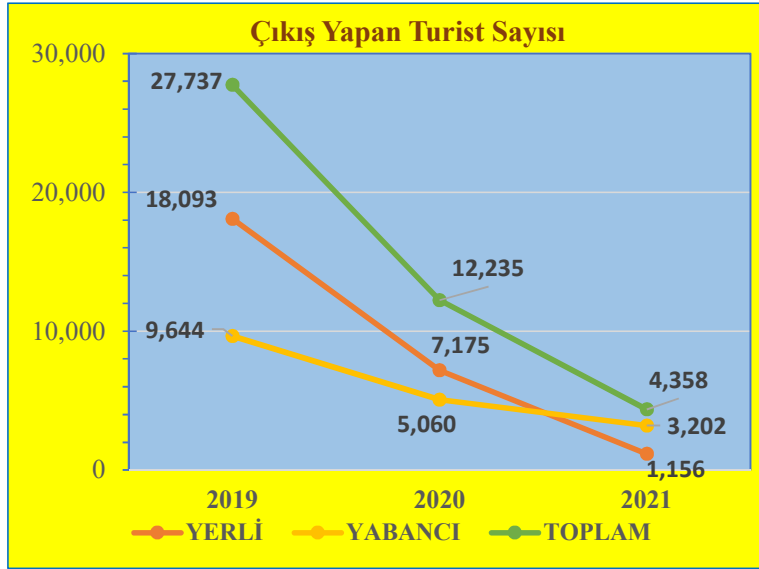

Ocak Ayı Sınır Kapılarından Çıkış Yapan Turist Sayıları ve Değişim Yüzdeleri

KONAKLAYAN	2019	2020	2021
YERLİ	16,650	18,272	754
YABANCI	9,910	9,088	2,346
TOPLAM	26,560	27,360	3,100

DEĞİŞİM (%)	2020-2019	2021-2020
YERLİ	9.74	-95.87
YABANCI	-8.29	-74.19
TOPLAM	3.01	-88.67

Şubat Ayı Sınır Kapılarından Çıkış Yapan Turist Sayıları ve Değişim Yüzdeleri

KONAKLAYAN	2019	2020	2021
YERLİ	17,421	21,580	611
YABANCI	7,891	9,846	2,751
TOPLAM	25,312	31,426	3,362

DEĞİŞİM (%)	2020-2019	2021-2020
YERLİ	23.87	-97.17
YABANCI	24.78	-72.06
TOPLAM	24.15	-89.30

Mart Ayı Sınır Kapılarından Çıkış Yapan Turist Sayıları ve Değişim Yüzdeleri

KONAKLAYAN	2019	2020	2021
YERLİ	18,093	7,175	1,156
YABANCI	9,644	5,060	3,202
TOPLAM	27,737	12,235	4,358

DEĞİŞİM (%)	2020-2019	2021-2020
YERLİ	-60.34	-83.89
YABANCI	-47.53	-36.72
TOPLAM	-55.89	-64.38