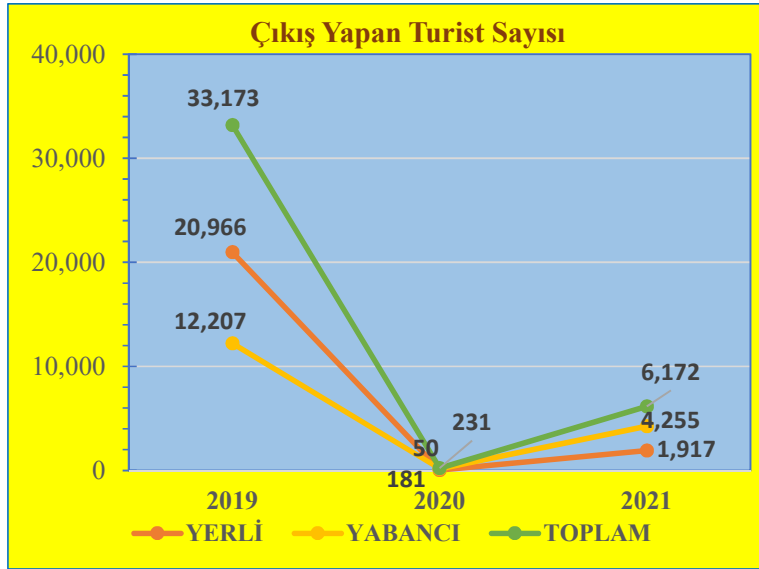

Ocak Ayı Sınır Kapılarından Çıkış Yapan Turist Sayıları ve Değişim Yüzdeleri

KONAKLAYAN	2019	2020	2021
YERLİ	16,650	18,272	754
YABANCI	9,910	9,088	2,346
TOPLAM	26,560	27,360	3,100

DEĞİŞİM (%)	2020-2019	2021-2020
YERLİ	9.74	-95.87
YABANCI	-8.29	-74.19
TOPLAM	3.01	-88.67

Şubat Ayı Sınır Kapılarından Çıkış Yapan Turist Sayıları ve Değişim Yüzdeleri

KONAKLAYAN	2019	2020	2021
YERLİ	17,421	21,580	611
YABANCI	7,891	9,846	2,751
TOPLAM	25,312	31,426	3,362

DEĞİŞİM (%)	2020-2019	2021-2020
YERLİ	23.87	-97.17
YABANCI	24.78	-72.06
TOPLAM	24.15	-89.30

Mart Ayı Sınır Kapılarından Çıkış Yapan Turist Sayıları ve Değişim Yüzdeleri

KONAKLAYAN	2019	2020	2021
YERLİ	18,093	7,175	1,156
YABANCI	9,644	5,060	3,202
TOPLAM	27,737	12,235	4,358

DEĞİŞİM (%)	2020-2019	2021-2020
YERLİ	-60.34	-83.89
YABANCI	-47.53	-36.72
TOPLAM	-55.89	-64.38

Nisan Ayı Sınır Kapılarından Çıkış Yapan Turist Sayıları ve Değişim Yüzdeleri

KONAKLAYAN	2019	2020	2021
YERLİ	20,966	50	1,917
YABANCI	12,207	181	4,255
TOPLAM	33,173	231	6,172

DEĞİŞİM (%)	2020-2019	2021-2020
YERLİ	-99.76	3,734.00
YABANCI	-98.52	2,250.83
TOPLAM	-99.30	2,571.86