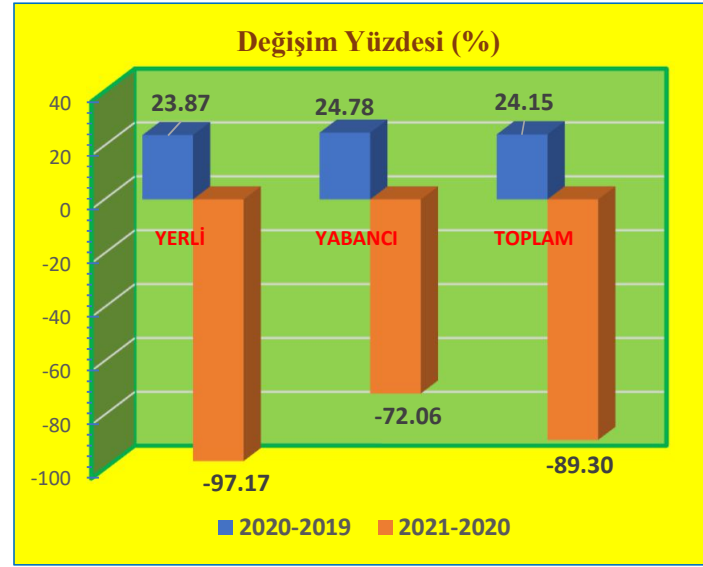

Ocak Ayı Sınır Kapılarından Çıkış Yapan Turist Sayıları ve Değişim Yüzdeleri

KONAKLAYAN	2019	2020	2021
YERLİ	16,650	18,272	754
YABANCI	9,910	9,088	2,346
TOPLAM	26,560	27,360	3,100

DEĞİŞİM (%)	2020-2019	2021-2020
YERLİ	9.74	-95.87
YABANCI	-8.29	-74.19
TOPLAM	3.01	-88.67

Şubat Ayı Sınır Kapılarından Çıkış Yapan Turist Sayıları ve Değişim Yüzdeleri

KONAKLAYAN	2019	2020	2021
YERLİ	17,421	21,580	611
YABANCI	7,891	9,846	2,751
TOPLAM	25,312	31,426	3,362

DEĞİŞİM (%)	2020-2019	2021-2020
YERLİ	23.87	-97.17
YABANCI	24.78	-72.06
TOPLAM	24.15	-89.30