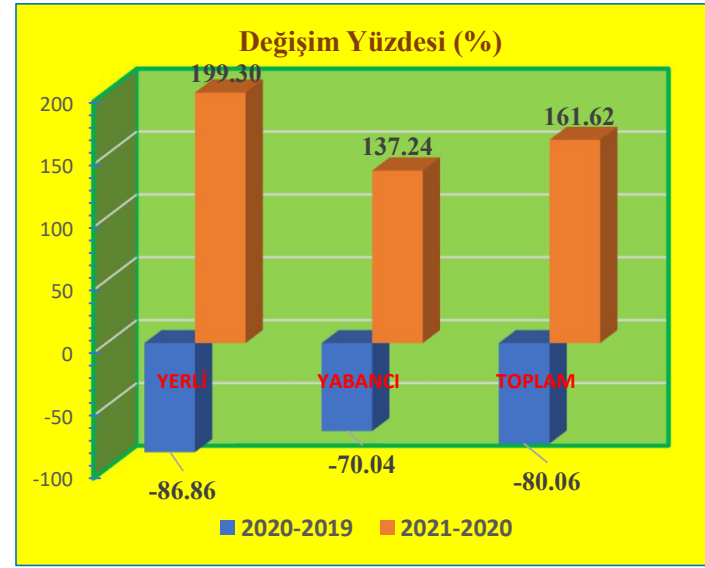

Temmuz Ayı Sınır Kapılarından Çıkış Yapan Turist Sayıları ve Değişim Yüzdeleri

KONAKLAYAN	2019	2020	2021
YERLİ	24,882	3,270	9,787
YABANCI	16,867	5,054	11,990
TOPLAM	41,749	8,324	21,777

DEĞİŞİM (%)	2020-2019	2021-2020
YERLİ	-86.86	199.30
YABANCI	-70.04	137.24
TOPLAM	-80.06	161.62