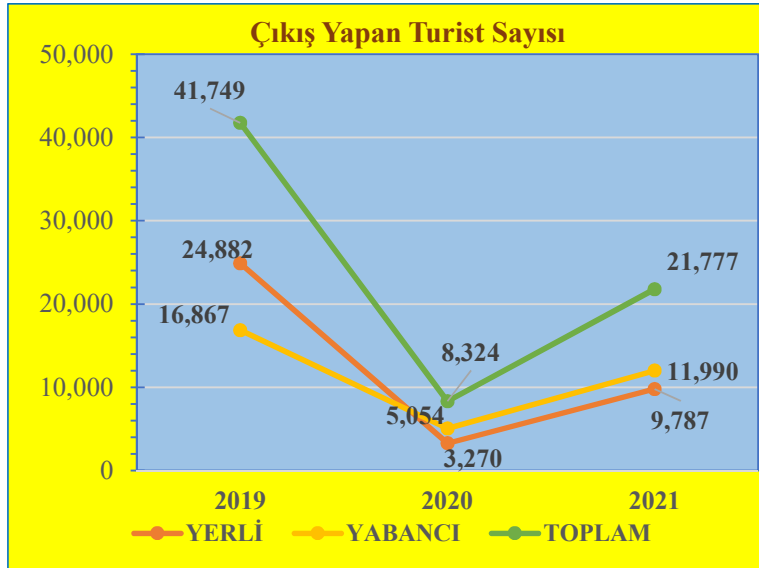

Nisan Ayı Sınır Kapılarından Çıkış Yapan Turist Sayıları ve Değişim Yüzdeleri

KONAKLAYAN	2019	2020	2021
YERLİ	20,966	50	1,917
YABANCI	12,207	181	4,255
TOPLAM	33,173	231	6,172

DEĞİŞİM (%)	2020-2019	2021-2020
YERLİ	-99.76	3,734.00
YABANCI	-98.52	2,250.83
TOPLAM	-99.30	2,571.86

Mayıs Ayı Sınır Kapılarından Çıkış Yapan Turist Sayıları ve Değişim Yüzdeleri

KONAKLAYAN	2019	2020	2021
YERLİ	17,717	428	2,951
YABANCI	13,277	621	4,249
TOPLAM	30,994	1,049	7,200

DEĞİŞİM (%)	2020-2019	2021-2020
YERLİ	-97.58	589.49
YABANCI	-95.32	584.22
TOPLAM	-96.62	586.37

Haziran Ayı Sınır Kapılarından Çıkış Yapan Turist Sayıları ve Değişim Yüzdeleri

KONAKLAYAN	2019	2020	2021
YERLİ	20,726	1,162	4,997
YABANCI	11,528	1,589	7,472
TOPLAM	32,254	2,751	12,469

DEĞİŞİM (%)	2020-2019	2021-2020
YERLİ	-94.39	330.03
YABANCI	-86.22	370.23
TOPLAM	-91.47	353.25

Temmuz Ayı Sınır Kapılarından Çıkış Yapan Turist Sayıları ve Değişim Yüzdeleri

KONAKLAYAN	2019	2020	2021
YERLİ	24,882	3,270	9,787
YABANCI	16,867	5,054	11,990
TOPLAM	41,749	8,324	21,777

DEĞİŞİM (%)	2020-2019	2021-2020
YERLİ	-86.86	199.30
YABANCI	-70.04	137.24
TOPLAM	-80.06	161.62