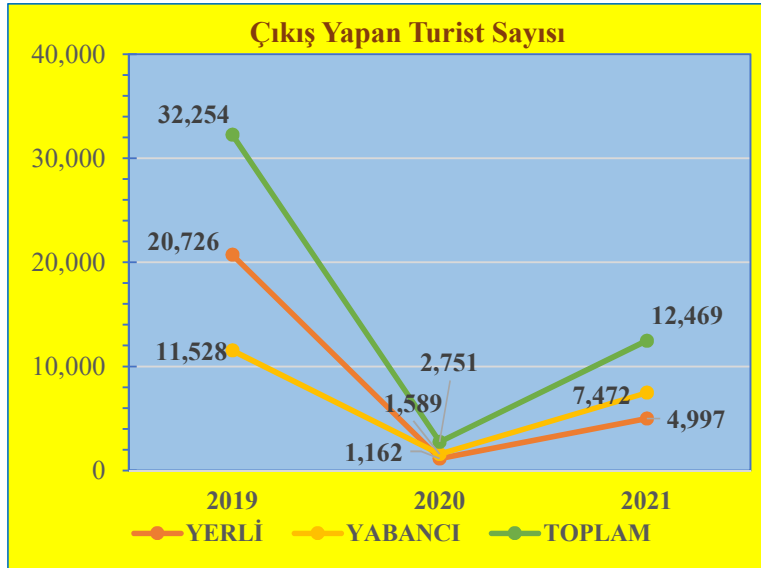

Nisan Ayı Sınır Kapılarından Çıkış Yapan Turist Sayıları ve Değişim Yüzdeleri

KONAKLAYAN	2019	2020	2021
YERLİ	20,966	50	1,917
YABANCI	12,207	181	4,255
TOPLAM	33,173	231	6,172

DEĞİŞİM (%)	2020-2019	2021-2020
YERLİ	-99.76	3,734.00
YABANCI	-98.52	2,250.83
TOPLAM	-99.30	2,571.86

Mayıs Ayı Sınır Kapılarından Çıkış Yapan Turist Sayıları ve Değişim Yüzdeleri

KONAKLAYAN	2019	2020	2021
YERLİ	17,717	428	2,951
YABANCI	13,277	621	4,249
TOPLAM	30,994	1,049	7,200

DEĞİŞİM (%)	2020-2019	2021-2020
YERLİ	-97.58	589.49
YABANCI	-95.32	584.22
TOPLAM	-96.62	586.37

Haziran Ayı Sınır Kapılarından Çıkış Yapan Turist Sayıları ve Değişim Yüzdeleri

KONAKLAYAN	2019	2020	2021
YERLİ	20,726	1,162	4,997
YABANCI	11,528	1,589	7,472
TOPLAM	32,254	2,751	12,469

DEĞİŞİM (%)	2020-2019	2021-2020
YERLİ	-94.39	330.03
YABANCI	-86.22	370.23
TOPLAM	-91.47	353.25