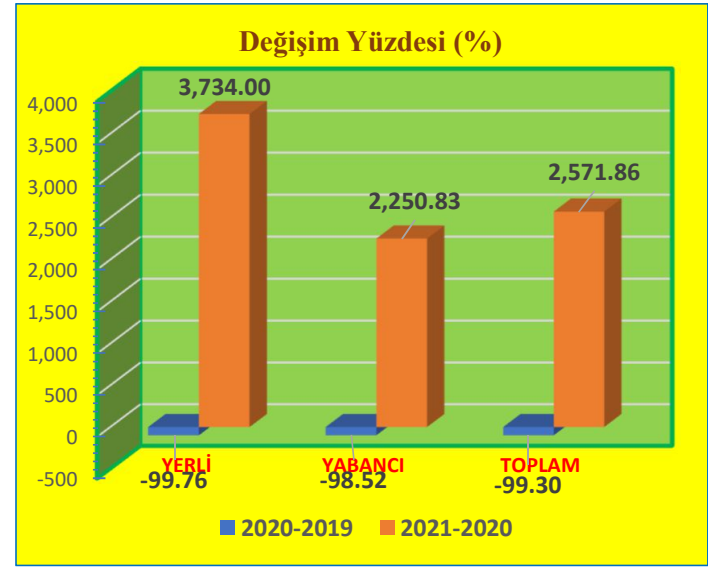

Şubat Ayı Sınır Kapılarından Çıkış Yapan Turist Sayıları ve Değişim Yüzdeleri

KONAKLAYAN	2019	2020	2021
YERLİ	17,421	21,580	611
YABANCI	7,891	9,846	2,751
TOPLAM	25,312	31,426	3,362

DEĞİŞİM (%)	2020-2019	2021-2020
YERLİ	23.87	-97.17
YABANCI	24.78	-72.06
TOPLAM	24.15	-89.30

Mart Ayı Sınır Kapılarından Çıkış Yapan Turist Sayıları ve Değişim Yüzdeleri

KONAKLAYAN	2019	2020	2021
YERLİ	18,093	7,175	1,156
YABANCI	9,644	5,060	3,202
TOPLAM	27,737	12,235	4,358

DEĞİŞİM (%)	2020-2019	2021-2020
YERLİ	-60.34	-83.89
YABANCI	-47.53	-36.72
TOPLAM	-55.89	-64.38

Nisan Ayı Sınır Kapılarından Çıkış Yapan Turist Sayıları ve Değişim Yüzdeleri

KONAKLAYAN	2019	2020	2021
YERLİ	20,966	50	1,917
YABANCI	12,207	181	4,255
TOPLAM	33,173	231	6,172

DEĞİŞİM (%)	2020-2019	2021-2020
YERLİ	-99.76	3,734.00
YABANCI	-98.52	2,250.83
TOPLAM	-99.30	2,571.86