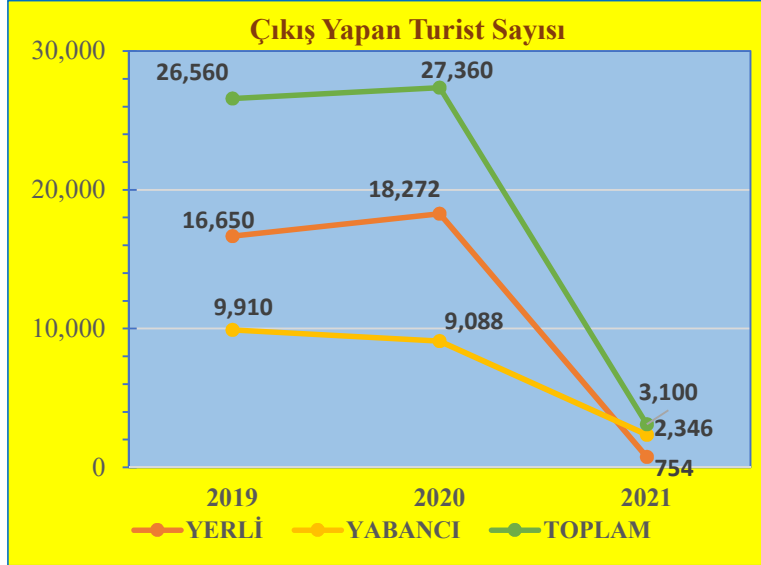

İLİMİZ SINIR KAPILARINDAN ÇIKIŞ YAPAN TURİST İSTATİSTİK VERİLERİ

YIL AY	2019			2020			2021		
	YERLİ	YABANCI	TOPLAM	YERLİ	YABANCI	TOPLAM	YERLİ	YABANCI	TOPLAM
OCAK	16,650	9,910	26,560	18,272	9,088	27,360	754	2,346	3,100
ŞUBAT	17,421	7,891	25,312	21,580	9,846	31,426	611	2,751	3,362
MART	18,093	9,644	27,737	7,175	5,060	12,235	1,156	3,202	4,358
NİSAN	20,966	12,207	33,173	50	181	231	1,917	4,255	6,172
MAYIS	17,717	13,277	30,994	428	621	1,049	2,951	4,249	7,200
HAZİRAN	20,726	11,528	32,254	1,162	1,589	2,751	4,997	7,472	12,469
TEMMUZ	24,882	16,867	41,749	3,270	5,054	8,324	9,787	11,990	21,777
AĞUSTOS	23,230	23,977	47,207	9,054	9,662	18,716	18,587	23,724	42,311
EYLÜL	23,315	16,902	40,217	4,020	5,213	9,233	0	0	0
EKİM	21,543	15,250	36,793	2,117	3,766	5,883	0	0	0
KASIM	20,957	10,115	31,072	2,115	3,565	5,680	0	0	0
ARALIK	20,316	9,718	30,034	1,288	3,385	4,673	0	0	0
TOPLAM	245,816	157,286	403,102	70,531	57,030	127,561	40,760	59,989	100,749

Ocak Ayı Sınır Kapılarından Çıkış Yapan Turist Sayıları ve Değişim Yüzdeleri

KONAKLAYAN	2019	2020	2021
YERLİ	16,650	18,272	754
YABANCI	9,910	9,088	2,346
TOPLAM	26,560	27,360	3,100

DEĞİŞİM (%)	2020-2019	2021-2020
YERLİ	9.74	-95.87
YABANCI	-8.29	-74.19
TOPLAM	3.01	-88.67

Şubat Ayı Sınır Kapılarından Çıkış Yapan Turist Sayıları ve Değişim Yüzdeleri

KONAKLAYAN	2019	2020	2021
YERLİ	17,421	21,580	611
YABANCI	7,891	9,846	2,751
TOPLAM	25,312	31,426	3,362

DEĞİŞİM (%)	2020-2019	2021-2020
YERLİ	23.87	-97.17
YABANCI	24.78	-72.06
TOPLAM	24.15	-89.30