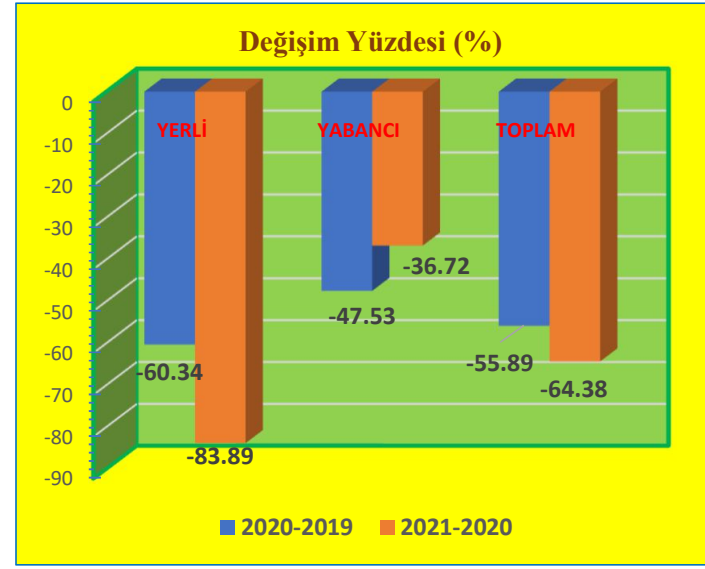

Mart Ayı Sınır Kapılarından Çıkış Yapan Turist Sayıları ve Değişim Yüzdeleri

KONAKLAYAN	2019	2020	2021
YERLİ	18,093	7,175	1,156
YABANCI	9,644	5,060	3,202
TOPLAM	27,737	12,235	4,358

DEĞİŞİM (%)	2020-2019	2021-2020
YERLİ	-60.34	-83.89
YABANCI	-47.53	-36.72
TOPLAM	-55.89	-64.38