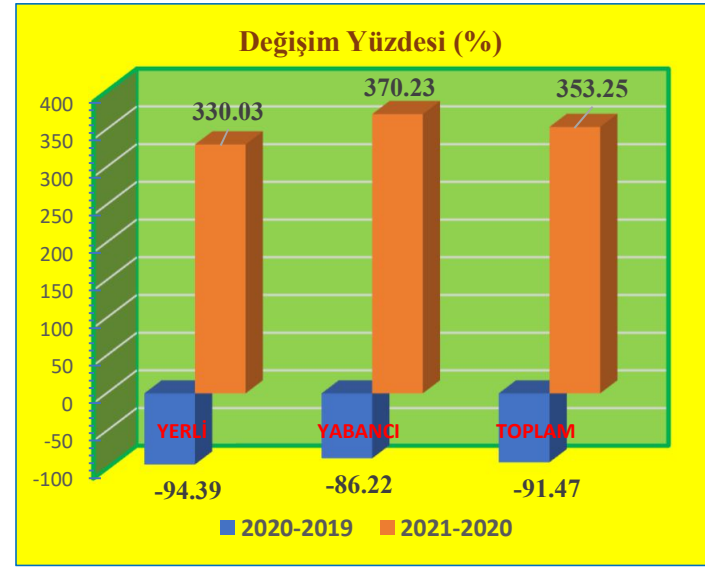

Nisan Ayı Sınır Kapılarından Çıkış Yapan Turist Sayıları ve Değişim Yüzdeleri

KONAKLAYAN	2019	2020	2021
YERLİ	20,966	50	1,917
YABANCI	12,207	181	4,255
TOPLAM	33,173	231	6,172

DEĞİŞİM (%)	2020-2019	2021-2020
YERLİ	-99.76	3,734.00
YABANCI	-98.52	2,250.83
TOPLAM	-99.30	2,571.86

Mayıs Ayı Sınır Kapılarından Çıkış Yapan Turist Sayıları ve Değişim Yüzdeleri

KONAKLAYAN	2019	2020	2021
YERLİ	17,717	428	2,951
YABANCI	13,277	621	4,249
TOPLAM	30,994	1,049	7,200

DEĞİŞİM (%)	2020-2019	2021-2020
YERLİ	-97.58	589.49
YABANCI	-95.32	584.22
TOPLAM	-96.62	586.37

Haziran Ayı Sınır Kapılarından Çıkış Yapan Turist Sayıları ve Değişim Yüzdeleri

KONAKLAYAN	2019	2020	2021
YERLİ	20,726	1,162	4,997
YABANCI	11,528	1,589	7,472
TOPLAM	32,254	2,751	12,469

DEĞİŞİM (%)	2020-2019	2021-2020
YERLİ	-94.39	330.03
YABANCI	-86.22	370.23
TOPLAM	-91.47	353.25