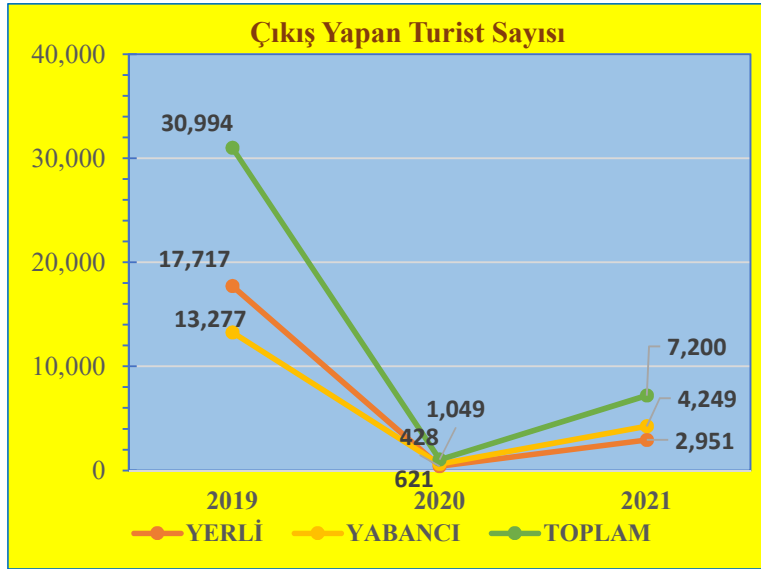

Şubat Ayı Sınır Kapılarından Çıkış Yapan Turist Sayıları ve Değişim Yüzdeleri

KONAKLAYAN	2019	2020	2021
YERLİ	17,421	21,580	611
YABANCI	7,891	9,846	2,751
TOPLAM	25,312	31,426	3,362

DEĞİŞİM (%)	2020-2019	2021-2020
YERLİ	23.87	-97.17
YABANCI	24.78	-72.06
TOPLAM	24.15	-89.30

Mart Ayı Sınır Kapılarından Çıkış Yapan Turist Sayıları ve Değişim Yüzdeleri

KONAKLAYAN	2019	2020	2021
YERLİ	18,093	7,175	1,156
YABANCI	9,644	5,060	3,202
TOPLAM	27,737	12,235	4,358

DEĞİŞİM (%)	2020-2019	2021-2020
YERLİ	-60.34	-83.89
YABANCI	-47.53	-36.72
TOPLAM	-55.89	-64.38

Nisan Ayı Sınır Kapılarından Çıkış Yapan Turist Sayıları ve Değişim Yüzdeleri

KONAKLAYAN	2019	2020	2021
YERLİ	20,966	50	1,917
YABANCI	12,207	181	4,255
TOPLAM	33,173	231	6,172

DEĞİŞİM (%)	2020-2019	2021-2020
YERLİ	-99.76	3,734.00
YABANCI	-98.52	2,250.83
TOPLAM	-99.30	2,571.86

Mayıs Ayı Sınır Kapılarından Çıkış Yapan Turist Sayıları ve Değişim Yüzdeleri

KONAKLAYAN	2019	2020	2021
YERLİ	17,717	428	2,951
YABANCI	13,277	621	4,249
TOPLAM	30,994	1,049	7,200

DEĞİŞİM (%)	2020-2019	2021-2020
YERLİ	-97.58	589.49
YABANCI	-95.32	584.22
TOPLAM	-96.62	586.37