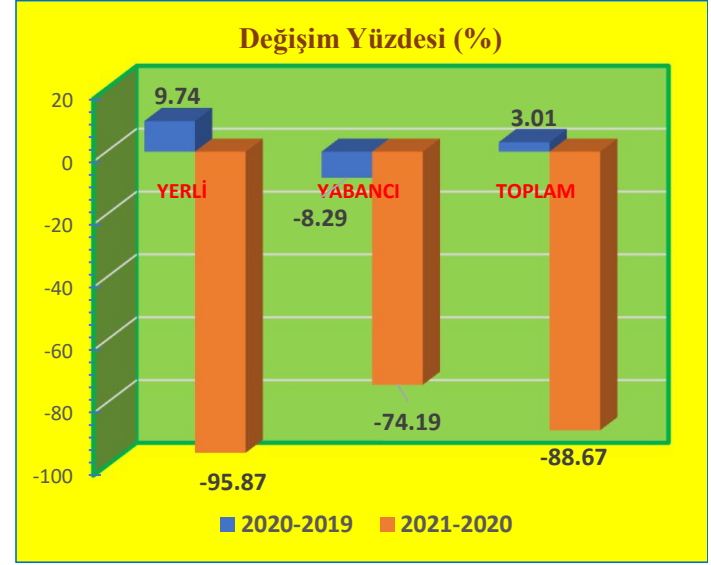

İLİMİZ SINIR KAPILARINDAN ÇIKIŞ YAPAN TURİST İSTATİSTİK VERİLERİ

YIL AY	2019			2020			2021		
	YERLİ	YABANCI	TOPLAM	YERLİ	YABANCI	TOPLAM	YERLİ	YABANCI	TOPLAM
OCAK	16,650	9,910	26,560	18,272	9,088	27,360	754	2,346	3,100
ŞUBAT	17,421	7,891	25,312	21,580	9,846	31,426	611	2,751	3,362
MART	18,093	9,644	27,737	7,175	5,060	12,235	1,156	3,202	4,358
NİSAN	20,966	12,207	33,173	50	181	231	1,917	4,255	6,172
MAYIS	17,717	13,277	30,994	428	621	1,049	2,951	4,249	7,200
HAZİRAN	20,726	11,528	32,254	1,162	1,589	2,751	4,997	7,472	12,469
TEMMUZ	24,882	16,867	41,749	3,270	5,054	8,324	9,787	11,990	21,777
AĞUSTOS	23,230	23,977	47,207	9,054	9,662	18,716	18,587	23,724	42,311
EYLÜL	23,315	16,902	40,217	4,020	5,213	9,233	0	0	0
EKİM	21,543	15,250	36,793	2,117	3,766	5,883	0	0	0
KASIM	20,957	10,115	31,072	2,115	3,565	5,680	0	0	0
ARALIK	20,316	9,718	30,034	1,288	3,385	4,673	0	0	0
TOPLAM	245,816	157,286	403,102	70,531	57,030	127,561	40,760	59,989	100,749

Ocak Ayı Sınır Kapılarından Çıkış Yapan Turist Sayıları ve Değişim Yüzdeleri

KONAKLAYAN	2019	2020	2021
YERLİ	16,650	18,272	754
YABANCI	9,910	9,088	2,346
TOPLAM	26,560	27,360	3,100

DEĞİŞİM (%)	2020-2019	2021-2020
YERLİ	9.74	-95.87
YABANCI	-8.29	-74.19
TOPLAM	3.01	-88.67