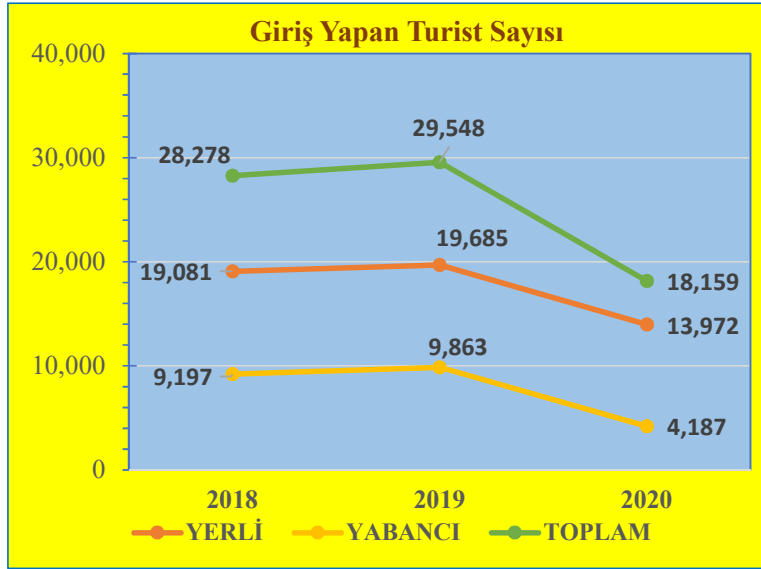

Mart Ayı Sınır Kapılarından Giriş Yapan Turist Sayıları ve Değişim Yüzdeleri

KONAKLAYAN	2018	2019	2020
YERLİ	19,081	19,685	13,972
YABANCI	9,197	9,863	4,187
TOPLAM	28,278	29,548	18,159

DEĞİŞİM (%)	2019-2018	2020-2019
YERLİ	3.17	-29.02
YABANCI	7.24	-57.55
TOPLAM	4.49	-38.54