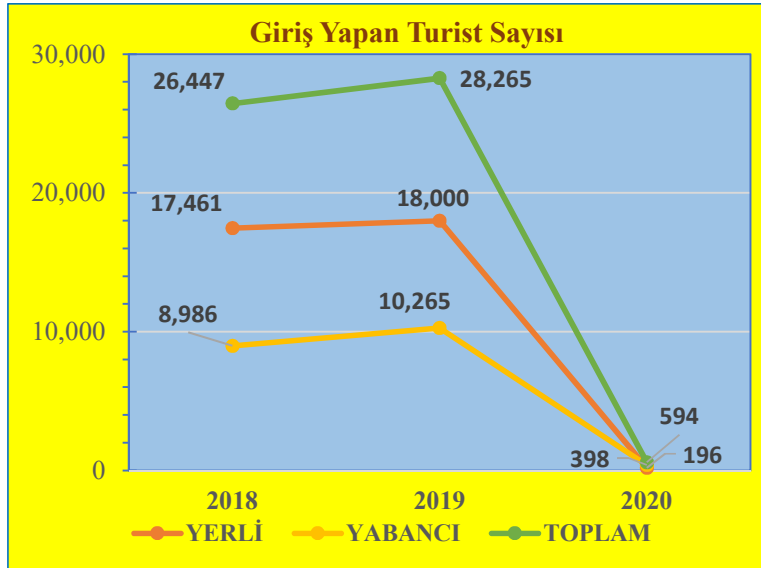

## Nisan Ayı Sınır Kapılarından Giriş Yapan Turist Sayıları ve Değişim Yüzdeleri

KONAKLAYAN	2018	2019	2020
YERLİ	23,099	21,114	863
YABANCI	9,278	14,482	210
TOPLAM	32,377	35,596	1,073

DEĞİŞİM (%)	2019-2018	2020-2019
YERLİ	-8.59	-95.91
YABANCI	56.09	-98.55
TOPLAM	9.94	-96.99

### Mayıs Ayı Sınır Kapılarından Giriş Yapan Turist Sayıları ve Değişim Yüzdeleri

KONAKLAYAN	2018	2019	2020
YERLİ	17,461	18,000	196
YABANCI	8,986	10,265	398
TOPLAM	26,447	28,265	594

DEĞİŞİM (%)	2019-2018	2020-2019
YERLİ	3.09	-98.91
YABANCI	14.23	-96.12
TOPLAM	6.87	-97.90