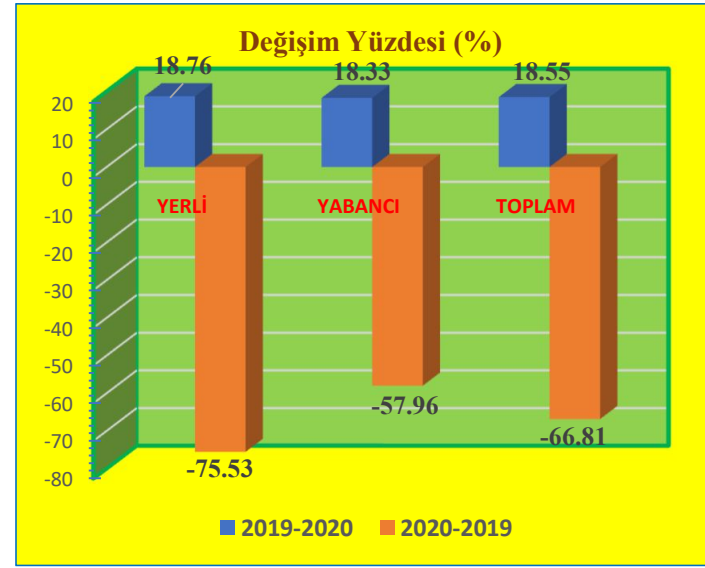

Temmuz Ayı Sınır Kapılarından Giriş Yapan Turist Sayıları ve Değişim Yüzdeleri

KONAKLAYAN	2018	2019	2020
YERLİ	20,480	24,322	5,952
YABANCI	20,246	23,958	10,072
TOPLAM	40,726	48,280	16,024

DEĞİŞİM (%)	2019-2018	2020-2019
YERLİ	18.76	-75.53
YABANCI	18.33	-57.96
TOPLAM	18.55	-66.81