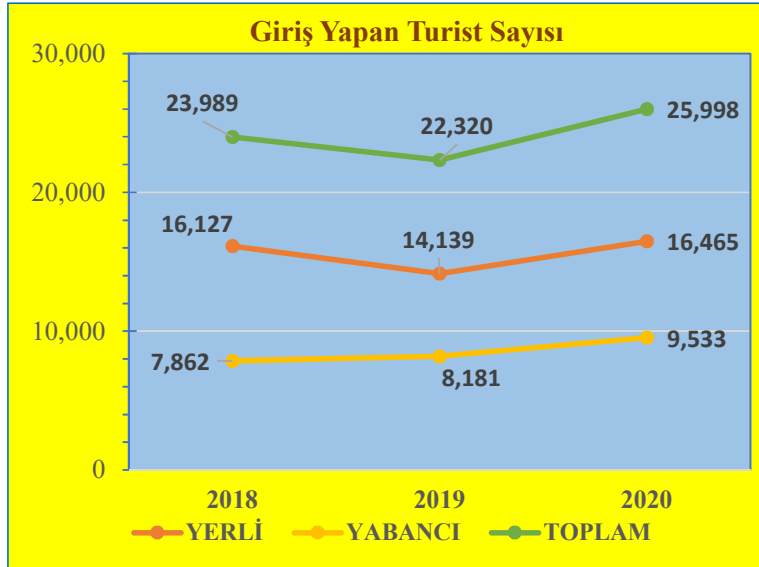

**İLİMİZ SINIR KAPILARINDAN GİRİŞ YAPAN TURİST İSTATİSTİK VERİLERİ**

YIL	2018			2019			2020		
	YERLİ	YABANCI	TOPLAM	YERLİ	YABANCI	TOPLAM	YERLİ	YABANCI	TOPLAM
OCAK	24,654	8,027	<b>32,681</b>	18,590	7,688	<b>26,278</b>	21,787	8,171	<b>29,958</b>
ŞUBAT	16,127	7,862	<b>23,989</b>	14,139	8,181	<b>22,320</b>	16,465	9,533	<b>25,998</b>
MART	19,081	9,197	<b>28,278</b>	19,685	9,863	<b>29,548</b>	13,972	4,187	<b>18,159</b>
NİSAN	23,099	9,278	<b>32,377</b>	21,114	14,482	<b>35,596</b>	863	210	<b>1,073</b>
MAYIS	17,461	8,986	<b>26,447</b>	18,000	10,265	<b>28,265</b>	196	398	<b>594</b>
HAZİRAN	20,284	10,277	<b>30,561</b>	24,234	15,488	<b>39,722</b>	3,290	3,914	<b>7,204</b>
TEMMUZ	20,480	20,246	<b>40,726</b>	24,322	23,958	<b>48,280</b>	5,952	10,072	<b>16,024</b>
AĞUSTOS	22,332	16,968	<b>39,300</b>	26,266	20,226	<b>46,492</b>	8,309	8,174	<b>16,483</b>
EYLÜL	20,903	13,557	<b>34,460</b>	20,558	14,796	<b>35,354</b>	3,306	3,940	<b>7,246</b>
EKİM	16,552	13,220	<b>29,772</b>	19,157	14,023	<b>33,180</b>	4,025	1,701	<b>5,726</b>
KASIM	16,265	8,982	<b>25,247</b>	20,185	9,793	<b>29,978</b>	1,741	3,291	<b>5,032</b>
ARALIK	15,785	10,297	<b>26,082</b>	18,820	10,747	<b>29,567</b>	1,211	3,223	<b>4,434</b>
<b>TOPLAM</b>	<b>233,023</b>	<b>136,897</b>	<b>369,920</b>	<b>245,070</b>	<b>159,510</b>	<b>404,580</b>	<b>81,117</b>	<b>56,814</b>	<b>137,931</b>

## Ocak Ayı Sınır Kapılarından Giriş Yapan Turist Sayıları ve Değişim Yüzdeleri

KONAKLAYAN	2018	2019	2020
YERLİ	24,654	18,590	21,787
YABANCI	8,027	7,688	8,171
TOPLAM	32,681	26,278	29,958

DEĞİŞİM (%)	2019-2018	2020-2019
YERLİ	-24.60	17.20
YABANCI	-4.22	6.28
TOPLAM	-19.59	14.00

## Şubat Ayı Sınır Kapılarından Giriş Yapan Turist Sayıları ve Değişim Yüzdeleri

KONAKLAYAN	2018	2019	2020
YERLİ	16,127	14,139	16,465
YABANCI	7,862	8,181	9,533
TOPLAM	23,989	22,320	25,998

DEĞİŞİM (%)	2019-2018	2020-2019
YERLİ	-12.33	16.45
YABANCI	4.06	16.53
TOPLAM	-6.96	16.48