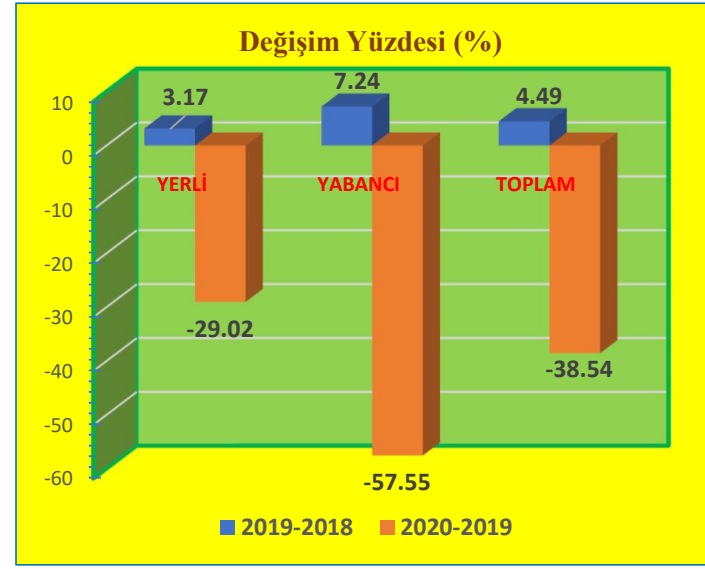

Mart Ayı Sınır Kapılarından Giriş Yapan Turist Sayıları ve Değişim Yüzdeleri

KONAKLAYAN	2018	2019	2020
YERLİ	19,081	19,685	13,972
YABANCI	9,197	9,863	4,187
TOPLAM	28,278	29,548	18,159

DEĞİŞİM (%)	2019-2018	2020-2019
YERLİ	3.17	-29.02
YABANCI	7.24	-57.55
TOPLAM	4.49	-38.54