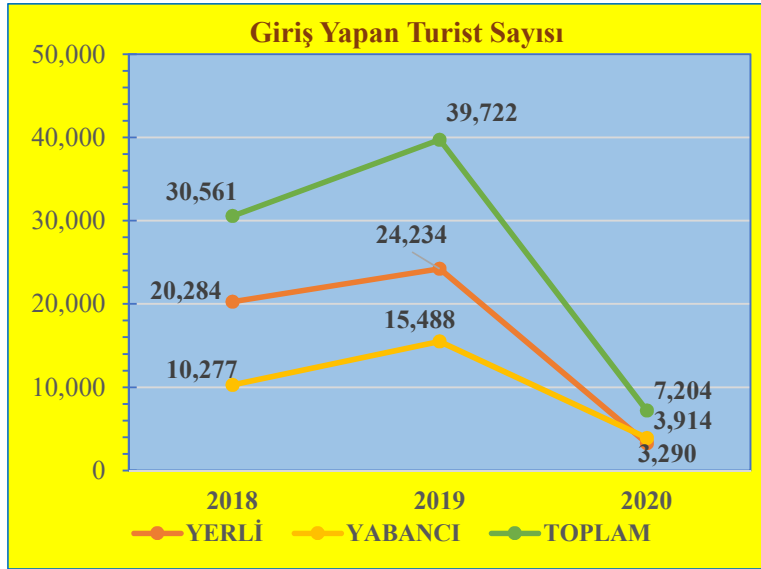

## Nisan Ayı Sınır Kapılarından Giriş Yapan Turist Sayıları ve Değişim Yüzdeleri

KONAKLAYAN	2018	2019	2020
YERLİ	23,099	21,114	863
YABANCI	9,278	14,482	210
TOPLAM	32,377	35,596	1,073

DEĞİŞİM (%)	2019-2018	2020-2019
YERLİ	-8.59	-95.91
YABANCI	56.09	-98.55
TOPLAM	9.94	-96.99

### Mayıs Ayı Sınır Kapılarından Giriş Yapan Turist Sayıları ve Değişim Yüzdeleri

KONAKLAYAN	2018	2019	2020
YERLİ	17,461	18,000	196
YABANCI	8,986	10,265	398
TOPLAM	26,447	28,265	594

DEĞİŞİM (%)	2019-2018	2020-2019
YERLİ	3.09	-98.91
YABANCI	14.23	-96.12
TOPLAM	6.87	-97.90

### Haziran Ayı Sınır Kapılarından Giriş Yapan Turist Sayıları ve Değişim Yüzdeleri

KONAKLAYAN	2018	2019	2020
YERLİ	20,284	24,234	3,290
YABANCI	10,277	15,488	3,914
TOPLAM	30,561	39,722	7,204

DEĞİŞİM (%)	2019-2018	2020-2019
YERLİ	19.47	-86.42
YABANCI	50.71	-74.73
TOPLAM	29.98	-81.86