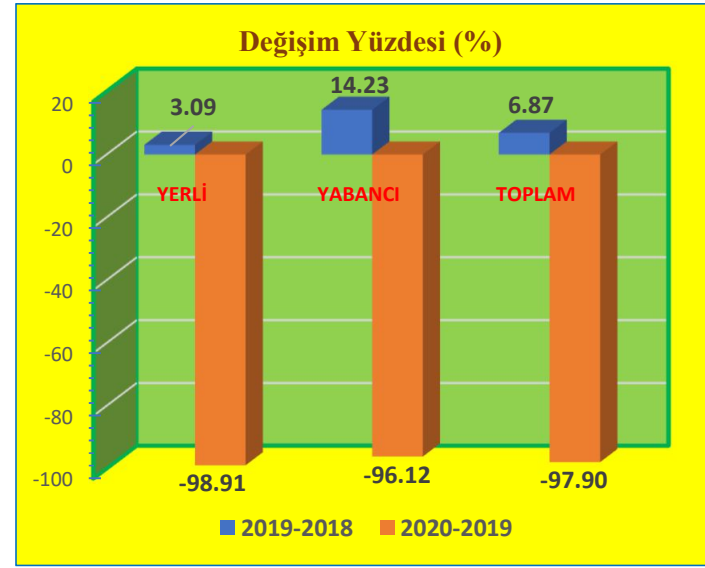

## Nisan Ayı Sınır Kapılarından Giriş Yapan Turist Sayıları ve Değişim Yüzdeleri

KONAKLAYAN	2018	2019	2020
YERLİ	23,099	21,114	863
YABANCI	9,278	14,482	210
TOPLAM	32,377	35,596	1,073

DEĞİŞİM (%)	2019-2018	2020-2019
YERLİ	-8.59	-95.91
YABANCI	56.09	-98.55
TOPLAM	9.94	-96.99

### Mayıs Ayı Sınır Kapılarından Giriş Yapan Turist Sayıları ve Değişim Yüzdeleri

KONAKLAYAN	2018	2019	2020
YERLİ	17,461	18,000	196
YABANCI	8,986	10,265	398
TOPLAM	26,447	28,265	594

DEĞİŞİM (%)	2019-2018	2020-2019
YERLİ	3.09	-98.91
YABANCI	14.23	-96.12
TOPLAM	6.87	-97.90