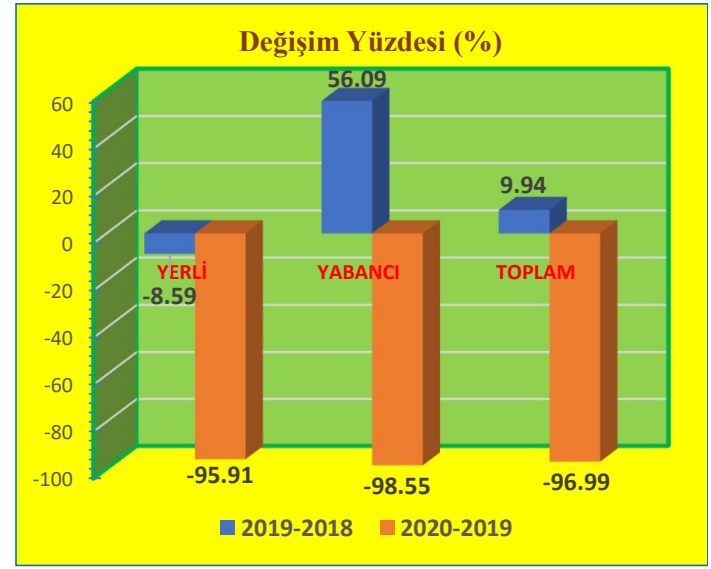

Nisan Ayı Sınır Kapılarından Giriş Yapan Turist Sayıları ve Değişim Yüzdeleri

KONAKLAYAN	2018	2019	2020
YERLİ	23,099	21,114	863
YABANCI	9,278	14,482	210
TOPLAM	32,377	35,596	1,073

DEĞİŞİM (%)	2019-2018	2020-2019
YERLİ	-8.59	-95.91
YABANCI	56.09	-98.55
TOPLAM	9.94	-96.99