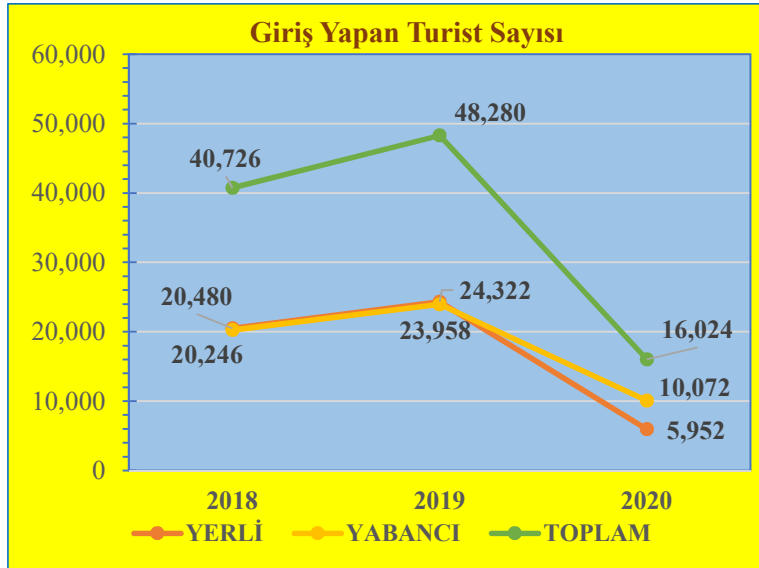

Temmuz Ayı Sınır Kapılarından Giriş Yapan Turist Sayıları ve Değişim Yüzdeleri

KONAKLAYAN	2018	2019	2020
YERLİ	20,480	24,322	5,952
YABANCI	20,246	23,958	10,072
TOPLAM	40,726	48,280	16,024

DEĞİŞİM (%)	2019-2018	2020-2019
YERLİ	18.76	-75.53
YABANCI	18.33	-57.96
TOPLAM	18.55	-66.81