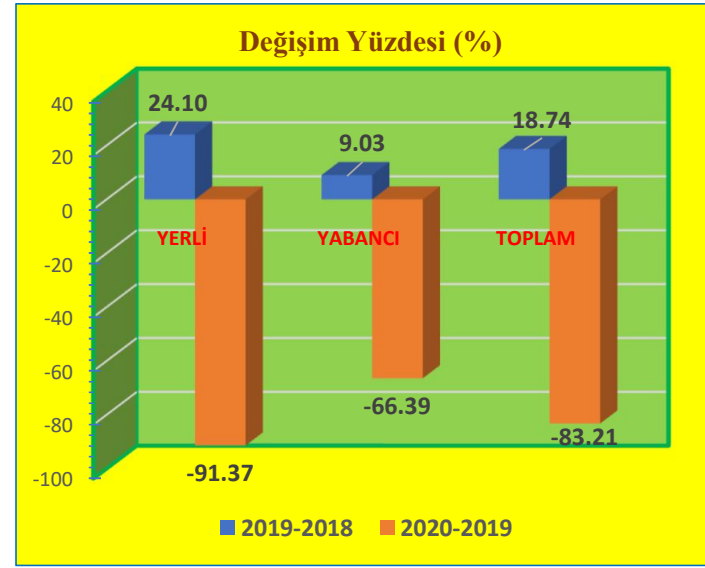

Kasım Ayı Sınır Kapılarından Giriş Yapan Turist Sayıları ve Değişim Yüzdeleri

KONAKLAYAN	2018	2019	2020
YERLİ	16,265	20,185	1,741
YABANCI	8,982	9,793	3,291
TOPLAM	25,247	29,978	5,032

DEĞİŞİM (%)	2019-2018	2020-2019
YERLİ	24.10	-91.37
YABANCI	9.03	-66.39
TOPLAM	18.74	-83.21