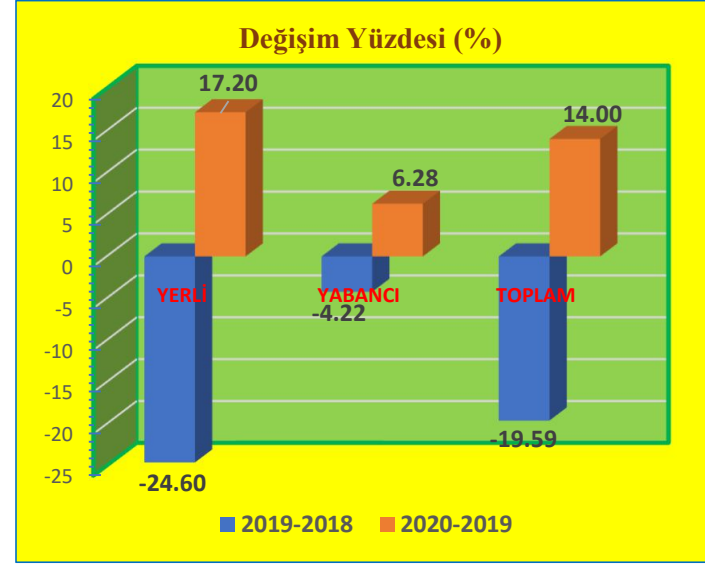

**İLİMİZ SINIR KAPILARINDAN GİRİŞ YAPAN TURİST İSTATİSTİK VERİLERİ**

YIL	2018			2019			2020		
	YERLİ	YABANCI	TOPLAM	YERLİ	YABANCI	TOPLAM	YERLİ	YABANCI	TOPLAM
OCAK	24,654	8,027	<b>32,681</b>	18,590	7,688	<b>26,278</b>	21,787	8,171	<b>29,958</b>
ŞUBAT	16,127	7,862	<b>23,989</b>	14,139	8,181	<b>22,320</b>	16,465	9,533	<b>25,998</b>
MART	19,081	9,197	<b>28,278</b>	19,685	9,863	<b>29,548</b>	13,972	4,187	<b>18,159</b>
NİSAN	23,099	9,278	<b>32,377</b>	21,114	14,482	<b>35,596</b>	863	210	<b>1,073</b>
MAYIS	17,461	8,986	<b>26,447</b>	18,000	10,265	<b>28,265</b>	196	398	<b>594</b>
HAZİRAN	20,284	10,277	<b>30,561</b>	24,234	15,488	<b>39,722</b>	3,290	3,914	<b>7,204</b>
TEMMUZ	20,480	20,246	<b>40,726</b>	24,322	23,958	<b>48,280</b>	5,952	10,072	<b>16,024</b>
AĞUSTOS	22,332	16,968	<b>39,300</b>	26,266	20,226	<b>46,492</b>	8,309	8,174	<b>16,483</b>
EYLÜL	20,903	13,557	<b>34,460</b>	20,558	14,796	<b>35,354</b>	3,306	3,940	<b>7,246</b>
EKİM	16,552	13,220	<b>29,772</b>	19,157	14,023	<b>33,180</b>	4,025	1,701	<b>5,726</b>
KASIM	16,265	8,982	<b>25,247</b>	20,185	9,793	<b>29,978</b>	1,741	3,291	<b>5,032</b>
ARALIK	15,785	10,297	<b>26,082</b>	18,820	10,747	<b>29,567</b>	1,211	3,223	<b>4,434</b>
<b>TOPLAM</b>	<b>233,023</b>	<b>136,897</b>	<b>369,920</b>	<b>245,070</b>	<b>159,510</b>	<b>404,580</b>	<b>81,117</b>	<b>56,814</b>	<b>137,931</b>

## Ocak Ayı Sınır Kapılarından Giriş Yapan Turist Sayıları ve Değişim Yüzdeleri

KONAKLAYAN	2018	2019	2020
YERLİ	24,654	18,590	21,787
YABANCI	8,027	7,688	8,171
TOPLAM	32,681	26,278	29,958

DEĞİŞİM (%)	2019-2018	2020-2019
YERLİ	-24.60	17.20
YABANCI	-4.22	6.28
TOPLAM	-19.59	14.00