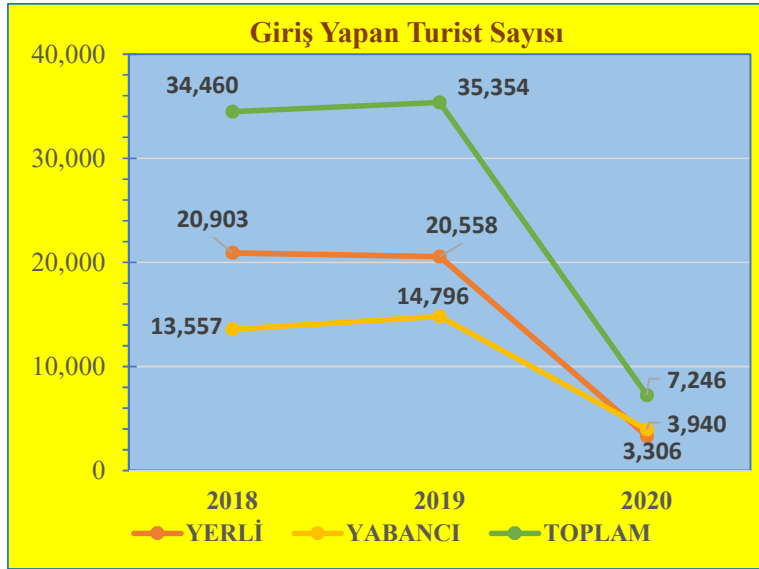

Eylül Ayı Sınır Kapılarından Giriş Yapan Turist Sayıları ve Değişim Yüzdeleri

KONAKLAYAN	2018	2019	2020
YERLİ	20,903	20,558	3,306
YABANCI	13,557	14,796	3,940
TOPLAM	34,460	35,354	7,246

DEĞİŞİM (%)	2019-2018	2020-2019
YERLİ	-1.65	-83.92
YABANCI	9.14	-73.37
TOPLAM	2.59	-79.50