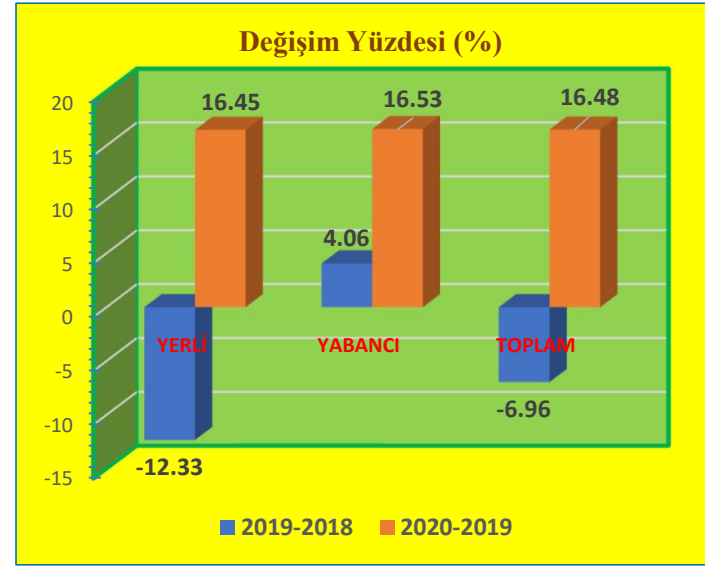

**İLİMİZ SINIR KAPILARINDAN GİRİŞ YAPAN TURİST İSTATİSTİK VERİLERİ**

YIL	2018			2019			2020		
	YERLİ	YABANCI	TOPLAM	YERLİ	YABANCI	TOPLAM	YERLİ	YABANCI	TOPLAM
OCAK	24,654	8,027	<b>32,681</b>	18,590	7,688	<b>26,278</b>	21,787	8,171	<b>29,958</b>
ŞUBAT	16,127	7,862	<b>23,989</b>	14,139	8,181	<b>22,320</b>	16,465	9,533	<b>25,998</b>
MART	19,081	9,197	<b>28,278</b>	19,685	9,863	<b>29,548</b>	13,972	4,187	<b>18,159</b>
NİSAN	23,099	9,278	<b>32,377</b>	21,114	14,482	<b>35,596</b>	863	210	<b>1,073</b>
MAYIS	17,461	8,986	<b>26,447</b>	18,000	10,265	<b>28,265</b>	196	398	<b>594</b>
HAZİRAN	20,284	10,277	<b>30,561</b>	24,234	15,488	<b>39,722</b>	3,290	3,914	<b>7,204</b>
TEMMUZ	20,480	20,246	<b>40,726</b>	24,322	23,958	<b>48,280</b>	5,952	10,072	<b>16,024</b>
AĞUSTOS	22,332	16,968	<b>39,300</b>	26,266	20,226	<b>46,492</b>	8,309	8,174	<b>16,483</b>
EYLÜL	20,903	13,557	<b>34,460</b>	20,558	14,796	<b>35,354</b>	3,306	3,940	<b>7,246</b>
EKİM	16,552	13,220	<b>29,772</b>	19,157	14,023	<b>33,180</b>	4,025	1,701	<b>5,726</b>
KASIM	16,265	8,982	<b>25,247</b>	20,185	9,793	<b>29,978</b>	1,741	3,291	<b>5,032</b>
ARALIK	15,785	10,297	<b>26,082</b>	18,820	10,747	<b>29,567</b>	1,211	3,223	<b>4,434</b>
<b>TOPLAM</b>	<b>233,023</b>	<b>136,897</b>	<b>369,920</b>	<b>245,070</b>	<b>159,510</b>	<b>404,580</b>	<b>81,117</b>	<b>56,814</b>	<b>137,931</b>

## Ocak Ayı Sınır Kapılarından Giriş Yapan Turist Sayıları ve Değişim Yüzdeleri

KONAKLAYAN	2018	2019	2020
YERLİ	24,654	18,590	21,787
YABANCI	8,027	7,688	8,171
TOPLAM	32,681	26,278	29,958

DEĞİŞİM (%)	2019-2018	2020-2019
YERLİ	-24.60	17.20
YABANCI	-4.22	6.28
TOPLAM	-19.59	14.00

## Şubat Ayı Sınır Kapılarından Giriş Yapan Turist Sayıları ve Değişim Yüzdeleri

KONAKLAYAN	2018	2019	2020
YERLİ	16,127	14,139	16,465
YABANCI	7,862	8,181	9,533
TOPLAM	23,989	22,320	25,998

DEĞİŞİM (%)	2019-2018	2020-2019
YERLİ	-12.33	16.45
YABANCI	4.06	16.53
TOPLAM	-6.96	16.48