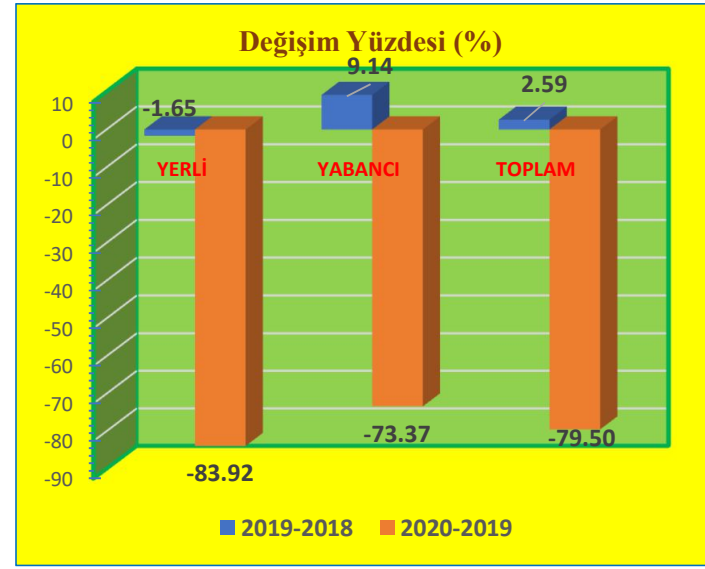

Eylül Ayı Sınır Kapılarından Giriş Yapan Turist Sayıları ve Değişim Yüzdeleri

KONAKLAYAN	2018	2019	2020
YERLİ	20,903	20,558	3,306
YABANCI	13,557	14,796	3,940
TOPLAM	34,460	35,354	7,246

DEĞİŞİM (%)	2019-2018	2020-2019
YERLİ	-1.65	-83.92
YABANCI	9.14	-73.37
TOPLAM	2.59	-79.50