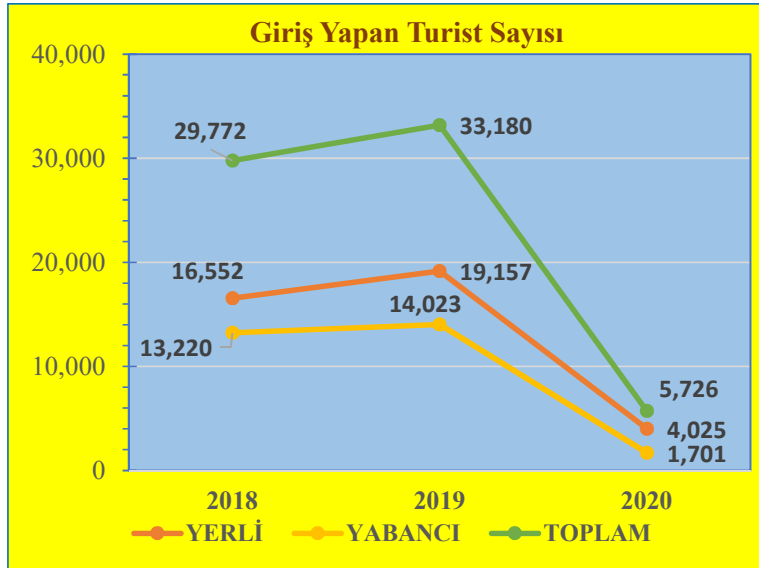

### Eylül Ayı Sınır Kapılarından Giriş Yapan Turist Sayıları ve Değişim Yüzdeleri

KONAKLAYAN	2018	2019	2020
YERLİ	20,903	20,558	3,306
YABANCI	13,557	14,796	3,940
TOPLAM	34,460	35,354	7,246

DEĞİŞİM (%)	2019-2018	2020-2019
YERLİ	-1.65	-83.92
YABANCI	9.14	-73.37
TOPLAM	2.59	-79.50

### Ekim Ayı Sınır Kapılarından Giriş Yapan Turist Sayıları ve Değişim Yüzdeleri

KONAKLAYAN	2018	2019	2020
YERLİ	16,552	19,157	4,025
YABANCI	13,220	14,023	1,701
TOPLAM	29,772	33,180	5,726

DEĞİŞİM (%)	2019-2018	2020-2019
YERLİ	15.74	-78.99
YABANCI	6.07	-87.87
TOPLAM	11.45	-82.74