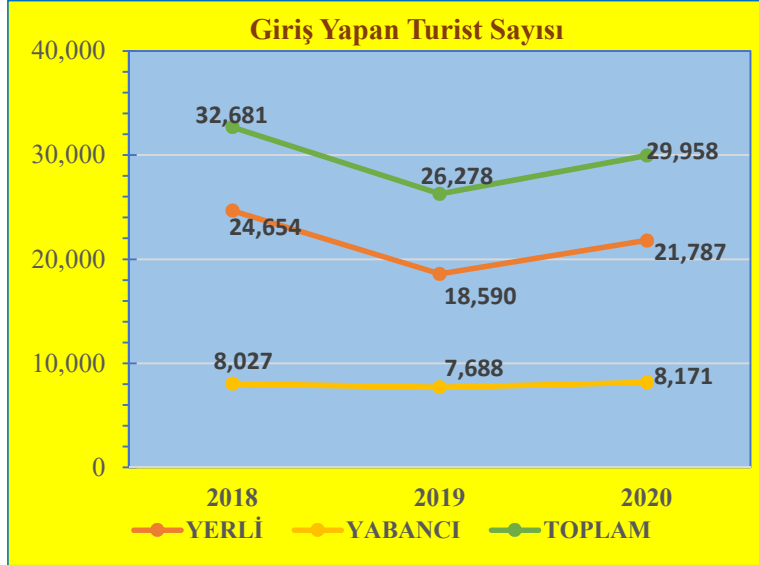

**İLİMİZ SINIR KAPILARINDAN GİRİŞ YAPAN TURİST İSTATİSTİK VERİLERİ**

YIL	2018			2019			2020		
	YERLİ	YABANCI	TOPLAM	YERLİ	YABANCI	TOPLAM	YERLİ	YABANCI	TOPLAM
OCAK	24,654	8,027	<b>32,681</b>	18,590	7,688	<b>26,278</b>	21,787	8,171	<b>29,958</b>
ŞUBAT	16,127	7,862	<b>23,989</b>	14,139	8,181	<b>22,320</b>	16,465	9,533	<b>25,998</b>
MART	19,081	9,197	<b>28,278</b>	19,685	9,863	<b>29,548</b>	13,972	4,187	<b>18,159</b>
NİSAN	23,099	9,278	<b>32,377</b>	21,114	14,482	<b>35,596</b>	863	210	<b>1,073</b>
MAYIS	17,461	8,986	<b>26,447</b>	18,000	10,265	<b>28,265</b>	196	398	<b>594</b>
HAZİRAN	20,284	10,277	<b>30,561</b>	24,234	15,488	<b>39,722</b>	3,290	3,914	<b>7,204</b>
TEMMUZ	20,480	20,246	<b>40,726</b>	24,322	23,958	<b>48,280</b>	5,952	10,072	<b>16,024</b>
AĞUSTOS	22,332	16,968	<b>39,300</b>	26,266	20,226	<b>46,492</b>	8,309	8,174	<b>16,483</b>
EYLÜL	20,903	13,557	<b>34,460</b>	20,558	14,796	<b>35,354</b>	3,306	3,940	<b>7,246</b>
EKİM	16,552	13,220	<b>29,772</b>	19,157	14,023	<b>33,180</b>	4,025	1,701	<b>5,726</b>
KASIM	16,265	8,982	<b>25,247</b>	20,185	9,793	<b>29,978</b>	1,741	3,291	<b>5,032</b>
ARALIK	15,785	10,297	<b>26,082</b>	18,820	10,747	<b>29,567</b>	1,211	3,223	<b>4,434</b>
<b>TOPLAM</b>	<b>233,023</b>	<b>136,897</b>	<b>369,920</b>	<b>245,070</b>	<b>159,510</b>	<b>404,580</b>	<b>81,117</b>	<b>56,814</b>	<b>137,931</b>

## Ocak Ayı Sınır Kapılarından Giriş Yapan Turist Sayıları ve Değişim Yüzdeleri

KONAKLAYAN	2018	2019	2020
YERLİ	24,654	18,590	21,787
YABANCI	8,027	7,688	8,171
TOPLAM	32,681	26,278	29,958

DEĞİŞİM (%)	2019-2018	2020-2019
YERLİ	-24.60	17.20
YABANCI	-4.22	6.28
TOPLAM	-19.59	14.00

## Şubat Ayı Sınır Kapılarından Giriş Yapan Turist Sayıları ve Değişim Yüzdeleri

KONAKLAYAN	2018	2019	2020
YERLİ	16,127	14,139	16,465
YABANCI	7,862	8,181	9,533
TOPLAM	23,989	22,320	25,998

DEĞİŞİM (%)	2019-2018	2020-2019
YERLİ	-12.33	16.45
YABANCI	4.06	16.53
TOPLAM	-6.96	16.48