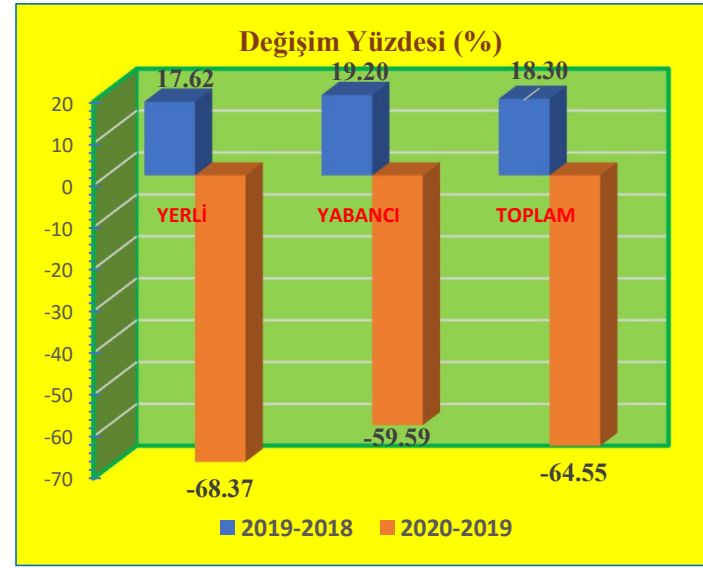

Ağustos Ayı Sınır Kapılarından Giriş Yapan Turist Sayıları ve Değişim Yüzdeleri

KONAKLAYAN	2018	2019	2020
YERLİ	22,332	26,266	8,309
YABANCI	16,968	20,226	8,174
TOPLAM	39,300	46,492	16,483

DEĞİŞİM (%)	2019-2018	2020-2019
YERLİ	17.62	-68.37
YABANCI	19.20	-59.59
TOPLAM	18.30	-64.55