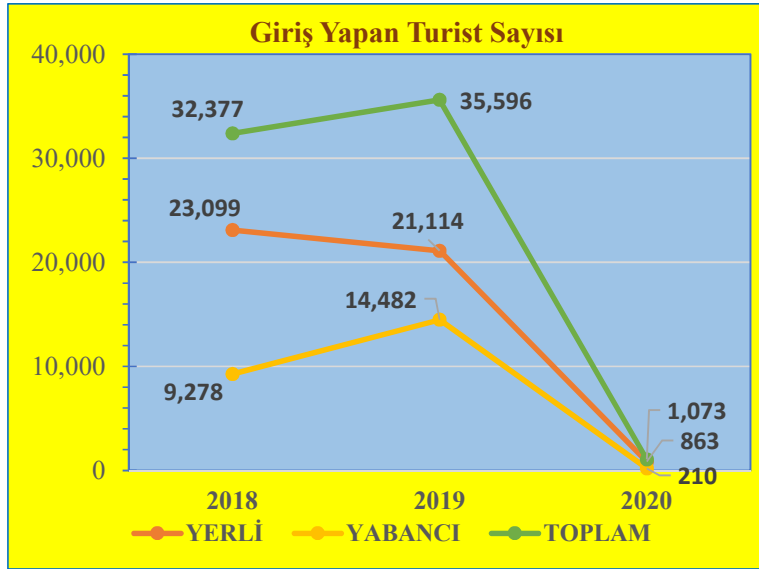

Nisan Ayı Sınır Kapılarından Giriş Yapan Turist Sayıları ve Değişim Yüzdeleri

KONAKLAYAN	2018	2019	2020
YERLİ	23,099	21,114	863
YABANCI	9,278	14,482	210
TOPLAM	32,377	35,596	1,073

DEĞİŞİM (%)	2019-2018	2020-2019
YERLİ	-8.59	-95.91
YABANCI	56.09	-98.55
TOPLAM	9.94	-96.99