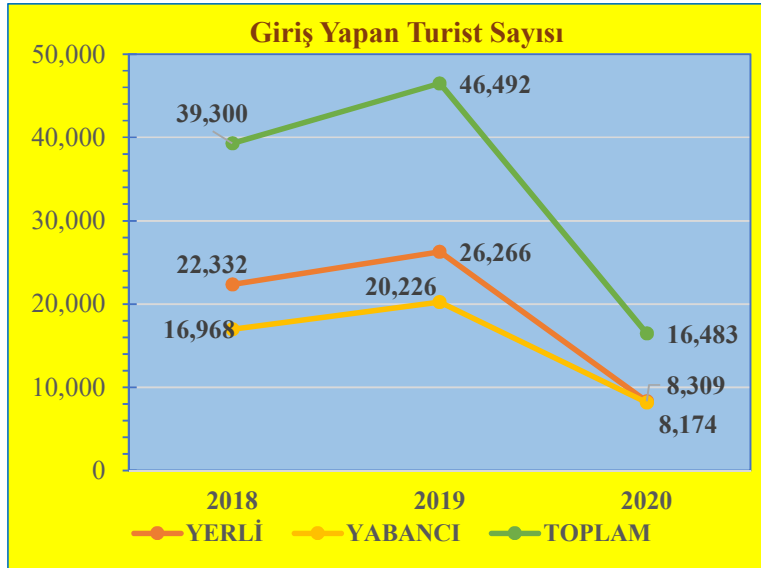

Ağustos Ayı Sınır Kapılarından Giriş Yapan Turist Sayıları ve Değişim Yüzdeleri

KONAKLAYAN	2018	2019	2020
YERLİ	22,332	26,266	8,309
YABANCI	16,968	20,226	8,174
TOPLAM	39,300	46,492	16,483

DEĞİŞİM (%)	2019-2018	2020-2019
YERLİ	17.62	-68.37
YABANCI	19.20	-59.59
TOPLAM	18.30	-64.55