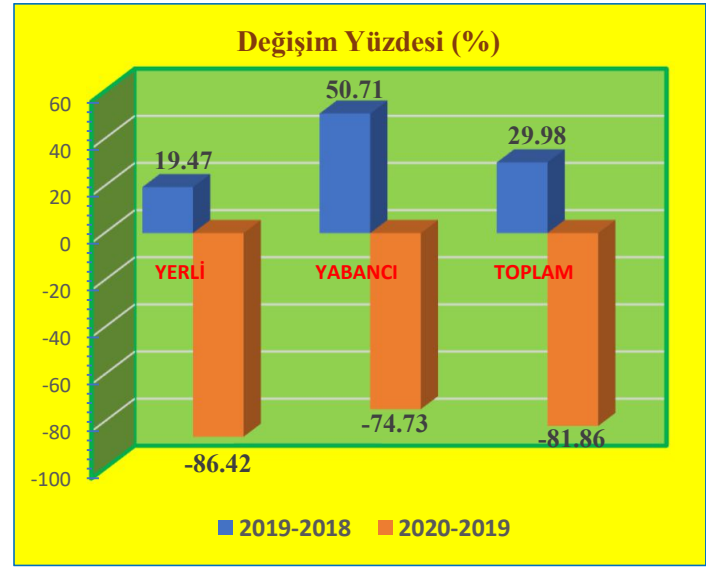

## Nisan Ayı Sınır Kapılarından Giriş Yapan Turist Sayıları ve Değişim Yüzdeleri

KONAKLAYAN	2018	2019	2020
YERLİ	23,099	21,114	863
YABANCI	9,278	14,482	210
TOPLAM	32,377	35,596	1,073

DEĞİŞİM (%)	2019-2018	2020-2019
YERLİ	-8.59	-95.91
YABANCI	56.09	-98.55
TOPLAM	9.94	-96.99

### Mayıs Ayı Sınır Kapılarından Giriş Yapan Turist Sayıları ve Değişim Yüzdeleri

KONAKLAYAN	2018	2019	2020
YERLİ	17,461	18,000	196
YABANCI	8,986	10,265	398
TOPLAM	26,447	28,265	594

DEĞİŞİM (%)	2019-2018	2020-2019
YERLİ	3.09	-98.91
YABANCI	14.23	-96.12
TOPLAM	6.87	-97.90

### Haziran Ayı Sınır Kapılarından Giriş Yapan Turist Sayıları ve Değişim Yüzdeleri

KONAKLAYAN	2018	2019	2020
YERLİ	20,284	24,234	3,290
YABANCI	10,277	15,488	3,914
TOPLAM	30,561	39,722	7,204

DEĞİŞİM (%)	2019-2018	2020-2019
YERLİ	19.47	-86.42
YABANCI	50.71	-74.73
TOPLAM	29.98	-81.86