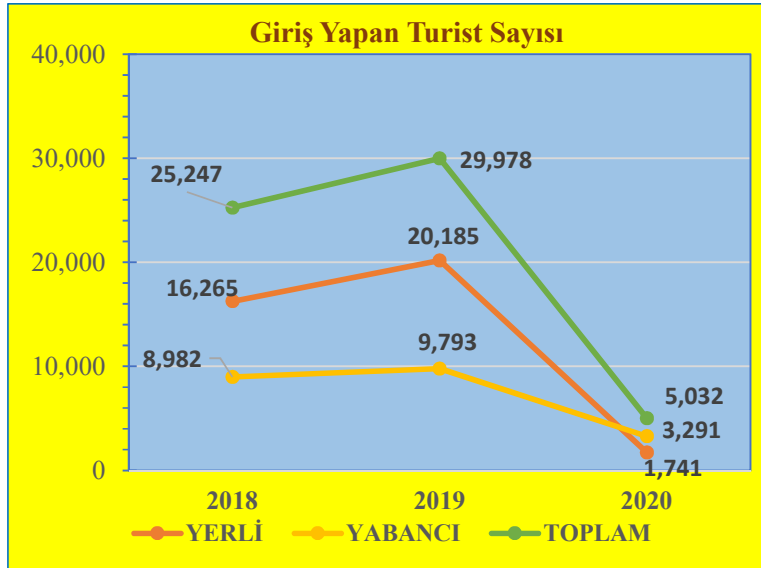

### Eylül Ayı Sınır Kapılarından Giriş Yapan Turist Sayıları ve Değişim Yüzdeleri

KONAKLAYAN	2018	2019	2020
YERLİ	20,903	20,558	3,306
YABANCI	13,557	14,796	3,940
TOPLAM	34,460	35,354	7,246

DEĞİŞİM (%)	2019-2018	2020-2019
YERLİ	-1.65	-83.92
YABANCI	9.14	-73.37
TOPLAM	2.59	-79.50

### Ekim Ayı Sınır Kapılarından Giriş Yapan Turist Sayıları ve Değişim Yüzdeleri

KONAKLAYAN	2018	2019	2020
YERLİ	16,552	19,157	4,025
YABANCI	13,220	14,023	1,701
TOPLAM	29,772	33,180	5,726

DEĞİŞİM (%)	2019-2018	2020-2019
YERLİ	15.74	-78.99
YABANCI	6.07	-87.87
TOPLAM	11.45	-82.74

### Kasım Ayı Sınır Kapılarından Giriş Yapan Turist Sayıları ve Değişim Yüzdeleri

KONAKLAYAN	2018	2019	2020
YERLİ	16,265	20,185	1,741
YABANCI	8,982	9,793	3,291
TOPLAM	25,247	29,978	5,032

DEĞİŞİM (%)	2019-2018	2020-2019
YERLİ	24.10	-91.37
YABANCI	9.03	-66.39
TOPLAM	18.74	-83.21