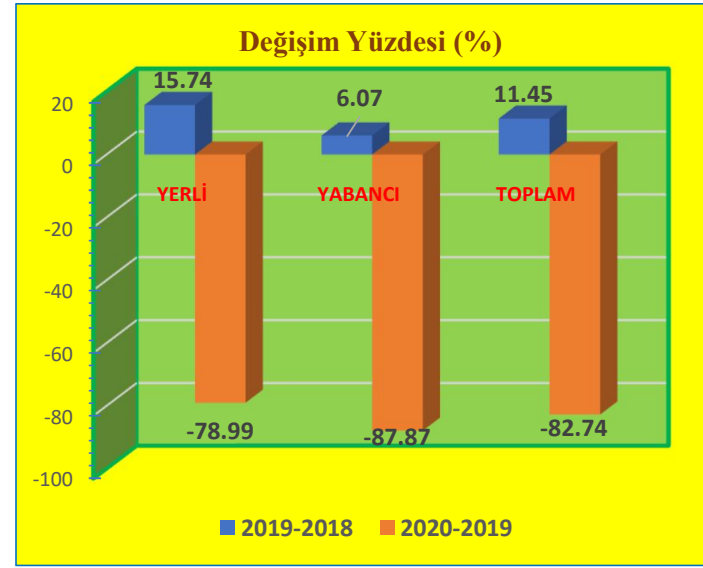

DEĞİŞİM (%)	2019-2018	2020-2019
YERLİ	17.62	-68.37
YABANCI	19.20	-59.59
<b>TOPLAM</b>	<b>18.30</b>	<b>-64.55</b>

### Eylül Ayı Sınır Kapılarından Giriş Yapan Turist Sayıları ve Değişim Yüzdeleri

KONAKLAYAN	2018	2019	2020
YERLİ	20,903	20,558	3,306
YABANCI	13,557	14,796	3,940
TOPLAM	34,460	35,354	7,246

DEĞİŞİM (%)	2019-2018	2020-2019
YERLİ	-1.65	-83.92
YABANCI	9.14	-73.37
TOPLAM	2.59	-79.50

### Ekim Ayı Sınır Kapılarından Giriş Yapan Turist Sayıları ve Değişim Yüzdeleri

KONAKLAYAN	2018	2019	2020
YERLİ	16,552	19,157	4,025
YABANCI	13,220	14,023	1,701
TOPLAM	29,772	33,180	5,726

DEĞİŞİM (%)	2019-2018	2020-2019
YERLİ	15.74	-78.99
YABANCI	6.07	-87.87
TOPLAM	11.45	-82.74