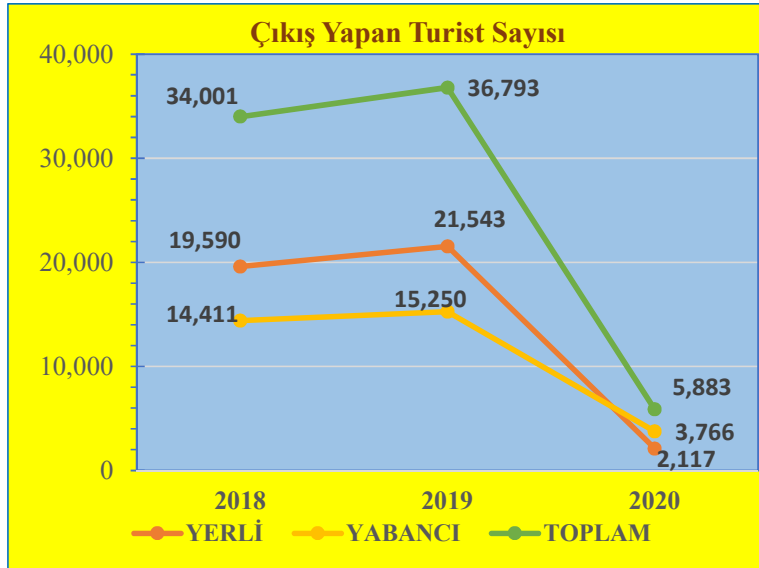

Ağustos Ayı Sınır Kapılarından Çıkış Yapan Turist Sayıları ve Değişim Yüzdeleri

KONAKLAYAN	2018	2019	2020
YERLİ	21,891	23,230	9,054
YABANCI	20,804	23,977	9,662
TOPLAM	42,695	47,207	18,716

DEĞİŞİM (%)	2019-2018	2020-2019
YERLİ	6.12	-61.02
YABANCI	15.25	-59.70
TOPLAM	10.57	-60.35

Eylül Ayı Sınır Kapılarından Çıkış Yapan Turist Sayıları ve Değişim Yüzdeleri

KONAKLAYAN	2018	2019	2020
YERLİ	23,616	23,315	4,020
YABANCI	15,187	16,902	5,213
TOPLAM	38,803	40,217	9,233

DEĞİŞİM (%)	2019-2018	2020-2019
YERLİ	-1.27	-82.76
YABANCI	11.29	-69.16
TOPLAM	3.64	-77.04

Ekim Ayı Sınır Kapılarından Çıkış Yapan Turist Sayıları ve Değişim Yüzdeleri

KONAKLAYAN	2018	2019	2020
YERLİ	19,590	21,543	2,117
YABANCI	14,411	15,250	3,766
TOPLAM	34,001	36,793	5,883

DEĞİŞİM (%)	2019-2018	2020-2019
YERLİ	9.97	-90.17
YABANCI	5.82	-75.30
TOPLAM	8.21	-84.01