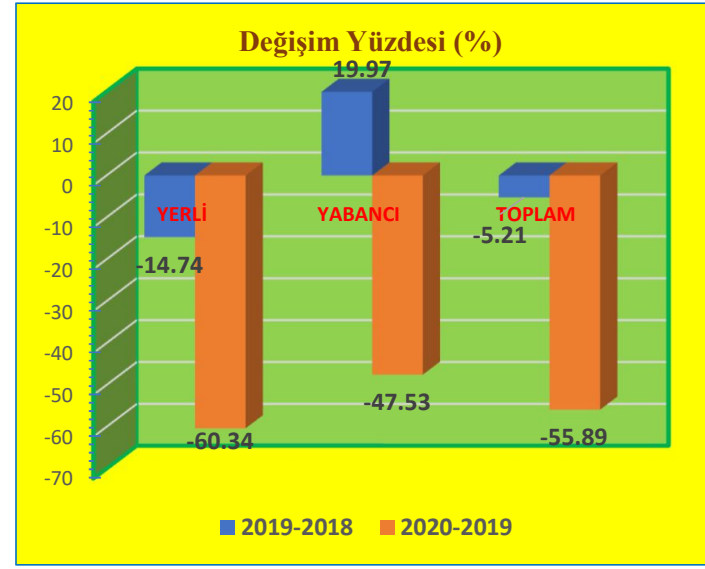

Mart Ayı Sınır Kapılarından Çıkış Yapan Turist Sayıları ve Değişim Yüzdeleri

KONAKLAYAN	2018	2019	2020
YERLİ	21,221	18,093	7,175
YABANCI	8,039	9,644	5,060
TOPLAM	29,260	27,737	12,235

DEĞİŞİM (%)	2019-2018	2020-2019
YERLİ	-14.74	-60.34
YABANCI	19.97	-47.53
TOPLAM	-5.21	-55.89