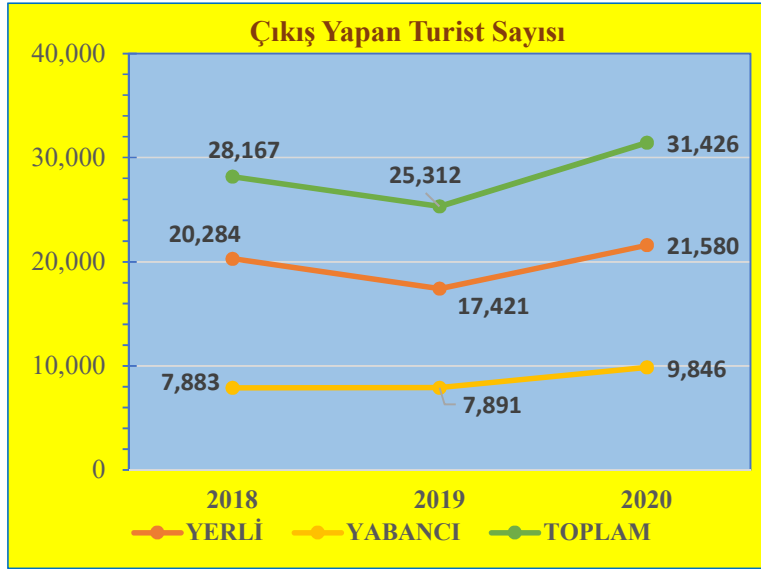

İLİMİZ SINIR KAPILARINDAN ÇIKIŞ YAPAN TURİST İSTATİSTİK VERİLERİ

YIL	2018			2019			2020		
	YERLİ	YABANCI	TOPLAM	YERLİ	YABANCI	TOPLAM	YERLİ	YABANCI	TOPLAM
OCAK	21,791	8,906	30,697	16,650	9,910	26,560	18,272	9,088	27,360
ŞUBAT	20,284	7,883	28,167	17,421	7,891	25,312	21,580	9,846	31,426
MART	21,221	8,039	29,260	18,093	9,644	27,737	7,175	5,060	12,235
NİSAN	20,646	9,273	29,919	20,966	12,207	33,173	50	181	231
MAYIS	17,788	9,232	27,020	17,717	13,277	30,994	428	621	1,049
HAZİRAN	15,717	8,457	24,174	20,726	11,528	32,254	1,162	1,589	2,751
TEMMUZ	20,995	13,572	34,567	24,882	16,867	41,749	3,270	5,054	8,324
AĞUSTOS	21,891	20,804	42,695	23,230	23,977	47,207	9,054	9,662	18,716
EYLÜL	23,616	15,187	38,803	23,315	16,902	40,217	4,020	5,213	9,233
EKİM	19,590	14,411	34,001	21,543	15,250	36,793	2,117	3,766	5,883
KASIM	16,300	9,372	25,672	20,957	10,115	31,072	2,115	3,565	5,680
ARALIK	17,767	8,784	26,551	20,316	9,718	30,034	1,288	3,385	4,673
TOPLAM	237,606	133,920	371,526	245,816	157,286	403,102	70,531	57,030	127,561

Ocak Ayı Sınır Kapılarından Çıkış Yapan Turist Sayıları ve Değişim Yüzdeleri

KONAKLAYAN	2018	2019	2020
YERLİ	21,791	16,650	18,272
YABANCI	8,906	9,910	9,088
TOPLAM	30,697	26,560	27,360

DEĞİŞİM (%)	2019-2018	2020-2019
YERLİ	-23.59	9.74
YABANCI	11.27	-8.29
TOPLAM	-13.48	3.01

Şubat Ayı Sınır Kapılarından Çıkış Yapan Turist Sayıları ve Değişim Yüzdeleri

KONAKLAYAN	2018	2019	2020
YERLİ	20,284	17,421	21,580
YABANCI	7,883	7,891	9,846
TOPLAM	28,167	25,312	31,426

DEĞİŞİM (%)	2019-2018	2020-2019
YERLİ	-14.11	23.87
YABANCI	0.10	24.78
TOPLAM	-10.14	24.15