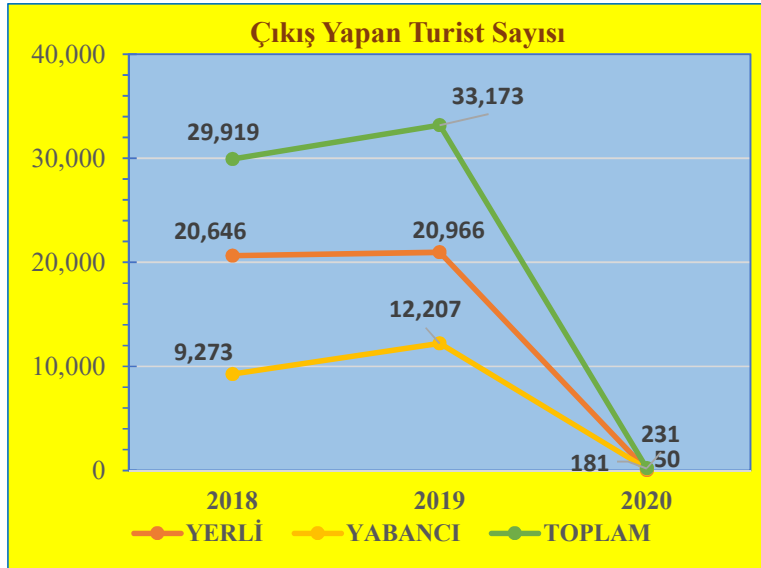

Şubat Ayı Sınır Kapılarından Çıkış Yapan Turist Sayıları ve Değişim Yüzdeleri

KONAKLAYAN	2018	2019	2020
YERLİ	20,284	17,421	21,580
YABANCI	7,883	7,891	9,846
TOPLAM	28,167	25,312	31,426

DEĞİŞİM (%)	2019-2018	2020-2019
YERLİ	-14.11	23.87
YABANCI	0.10	24.78
TOPLAM	-10.14	24.15

Mart Ayı Sınır Kapılarından Çıkış Yapan Turist Sayıları ve Değişim Yüzdeleri

KONAKLAYAN	2018	2019	2020
YERLİ	21,221	18,093	7,175
YABANCI	8,039	9,644	5,060
TOPLAM	29,260	27,737	12,235

DEĞİŞİM (%)	2019-2018	2020-2019
YERLİ	-14.74	-60.34
YABANCI	19.97	-47.53
TOPLAM	-5.21	-55.89

Nisan Ayı Sınır Kapılarından Çıkış Yapan Turist Sayıları ve Değişim Yüzdeleri

KONAKLAYAN	2018	2019	2020
YERLİ	20,646	20,966	50
YABANCI	9,273	12,207	181
TOPLAM	29,919	33,173	231

DEĞİŞİM (%)	2019-2018	2020-2019
YERLİ	1.55	-99.76
YABANCI	31.64	-98.52
TOPLAM	10.88	-99.30