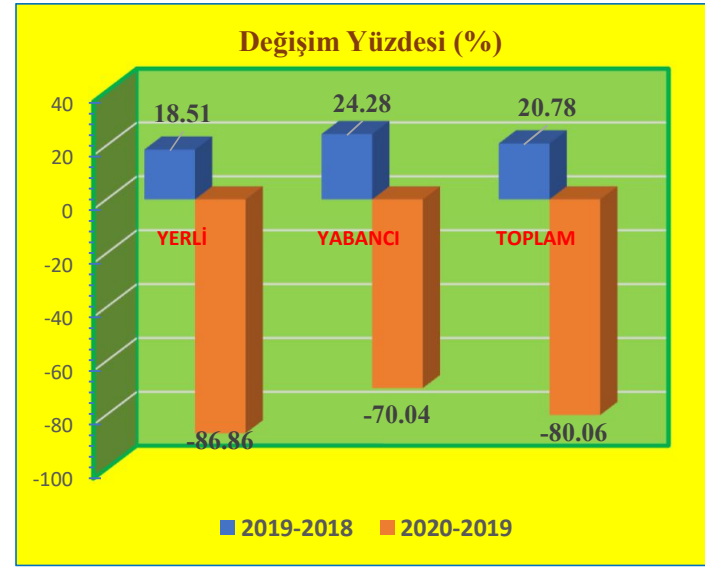

Temmuz Ayı Sınır Kapılarından Çıkış Yapan Turist Sayıları ve Değişim Yüzdeleri

KONAKLAYAN	2018	2019	2020
YERLİ	20,995	24,882	3,270
YABANCI	13,572	16,867	5,054
TOPLAM	34,567	41,749	8,324

DEĞİŞİM (%)	2019-2018	2020-2019
YERLİ	18.51	-86.86
YABANCI	24.28	-70.04
TOPLAM	20.78	-80.06