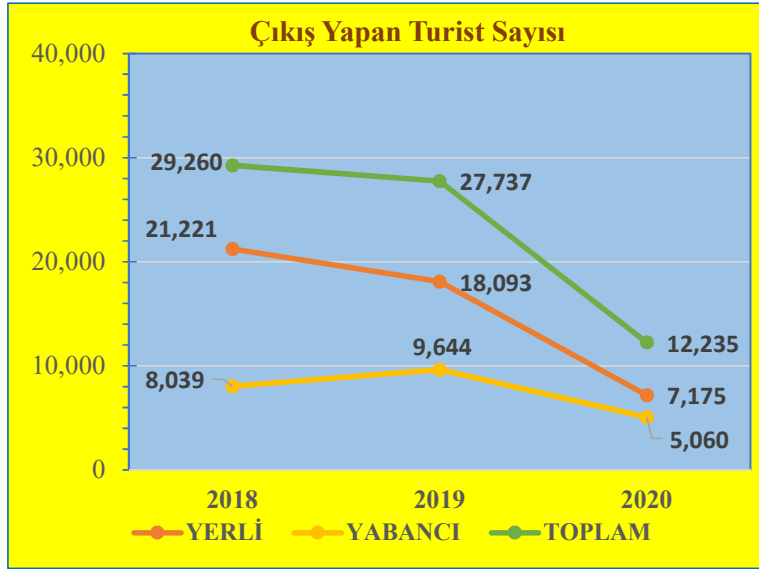

Ocak Ayı Sınır Kapılarından Çıkış Yapan Turist Sayıları ve Değişim Yüzdeleri

KONAKLAYAN	2018	2019	2020
YERLİ	21,791	16,650	18,272
YABANCI	8,906	9,910	9,088
TOPLAM	30,697	26,560	27,360

DEĞİŞİM (%)	2019-2018	2020-2019
YERLİ	-23.59	9.74
YABANCI	11.27	-8.29
TOPLAM	-13.48	3.01

Şubat Ayı Sınır Kapılarından Çıkış Yapan Turist Sayıları ve Değişim Yüzdeleri

KONAKLAYAN	2018	2019	2020
YERLİ	20,284	17,421	21,580
YABANCI	7,883	7,891	9,846
TOPLAM	28,167	25,312	31,426

DEĞİŞİM (%)	2019-2018	2020-2019
YERLİ	-14.11	23.87
YABANCI	0.10	24.78
TOPLAM	-10.14	24.15

Mart Ayı Sınır Kapılarından Çıkış Yapan Turist Sayıları ve Değişim Yüzdeleri

KONAKLAYAN	2018	2019	2020
YERLİ	21,221	18,093	7,175
YABANCI	8,039	9,644	5,060
TOPLAM	29,260	27,737	12,235

DEĞİŞİM (%)	2019-2018	2020-2019
YERLİ	-14.74	-60.34
YABANCI	19.97	-47.53
TOPLAM	-5.21	-55.89