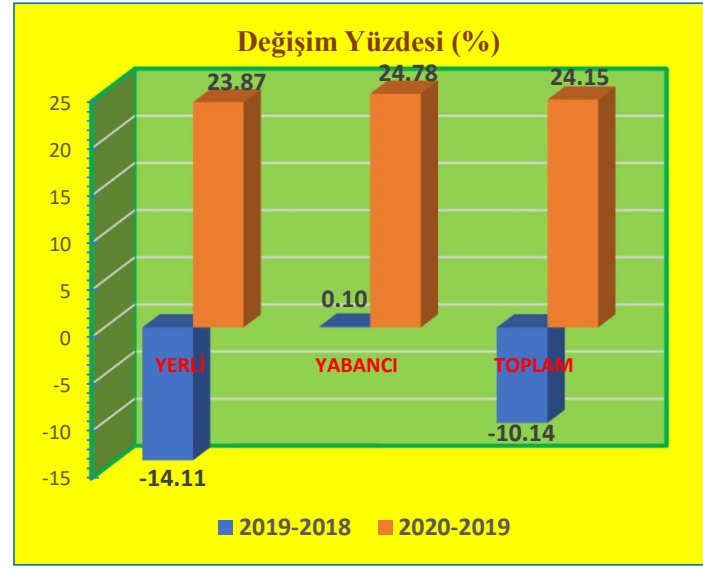

Ocak Ayı Sınır Kapılarından Çıkış Yapan Turist Sayıları ve Değişim Yüzdeleri

KONAKLAYAN	2018	2019	2020
YERLİ	21,791	16,650	18,272
YABANCI	8,906	9,910	9,088
TOPLAM	30,697	26,560	27,360

DEĞİŞİM (%)	2019-2018	2020-2019
YERLİ	-23.59	9.74
YABANCI	11.27	-8.29
TOPLAM	-13.48	3.01

Şubat Ayı Sınır Kapılarından Çıkış Yapan Turist Sayıları ve Değişim Yüzdeleri

KONAKLAYAN	2018	2019	2020
YERLİ	20,284	17,421	21,580
YABANCI	7,883	7,891	9,846
TOPLAM	28,167	25,312	31,426

DEĞİŞİM (%)	2019-2018	2020-2019
YERLİ	-14.11	23.87
YABANCI	0.10	24.78
TOPLAM	-10.14	24.15