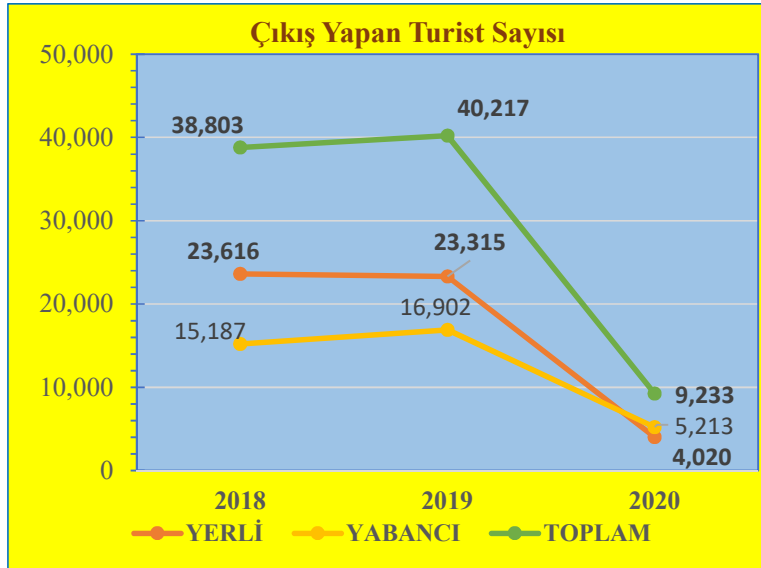

Temmuz Ayı Sınır Kapılarından Çıkış Yapan Turist Sayıları ve Değişim Yüzdeleri

KONAKLAYAN	2018	2019	2020
YERLİ	20,995	24,882	3,270
YABANCI	13,572	16,867	5,054
TOPLAM	34,567	41,749	8,324

DEĞİŞİM (%)	2019-2018	2020-2019
YERLİ	18.51	-86.86
YABANCI	24.28	-70.04
TOPLAM	20.78	-80.06

Ağustos Ayı Sınır Kapılarından Çıkış Yapan Turist Sayıları ve Değişim Yüzdeleri

KONAKLAYAN	2018	2019	2020
YERLİ	21,891	23,230	9,054
YABANCI	20,804	23,977	9,662
TOPLAM	42,695	47,207	18,716

DEĞİŞİM (%)	2019-2018	2020-2019
YERLİ	6.12	-61.02
YABANCI	15.25	-59.70
TOPLAM	10.57	-60.35

Eylül Ayı Sınır Kapılarından Çıkış Yapan Turist Sayıları ve Değişim Yüzdeleri

KONAKLAYAN	2018	2019	2020
YERLİ	23,616	23,315	4,020
YABANCI	15,187	16,902	5,213
TOPLAM	38,803	40,217	9,233

DEĞİŞİM (%)	2019-2018	2020-2019
YERLİ	-1.27	-82.76
YABANCI	11.29	-69.16
TOPLAM	3.64	-77.04