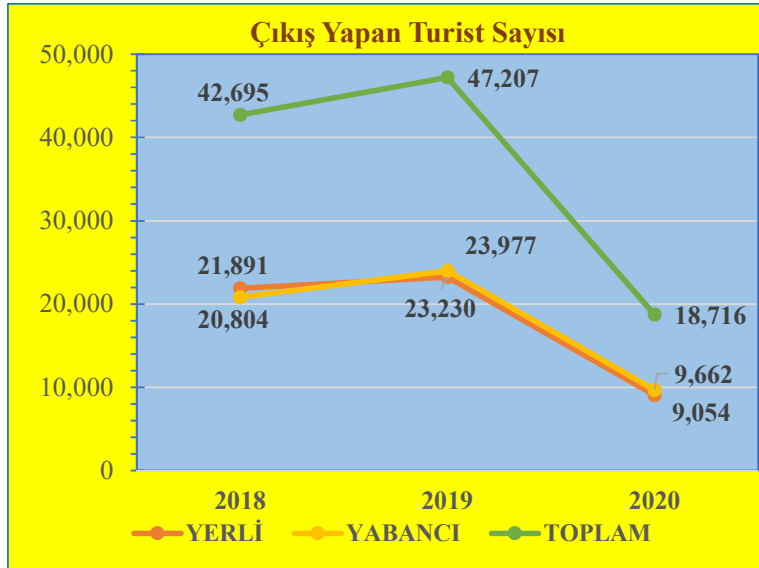

Mayıs Ayı Sınır Kapılarından Çıkış Yapan Turist Sayıları ve Değişim Yüzdeleri

KONAKLAYAN	2018	2019	2020
YERLİ	17,788	17,717	428
YABANCI	9,232	13,277	621
TOPLAM	27,020	30,994	1,049

DEĞİŞİM (%)	2019-2018	2020-2019
YERLİ	-0.40	-97.58
YABANCI	43.81	-95.32
TOPLAM	14.71	-96.62

Haziran Ayı Sınır Kapılarından Çıkış Yapan Turist Sayıları ve Değişim Yüzdeleri

KONAKLAYAN	2018	2019	2020
YERLİ	15,717	20,726	1,162
YABANCI	8,457	11,528	1,589
TOPLAM	24,174	32,254	2,751

DEĞİŞİM (%)	2019-2018	2020-2019
YERLİ	31.87	-94.39
YABANCI	36.31	-86.22
TOPLAM	33.42	-91.47

Temmuz Ayı Sınır Kapılarından Çıkış Yapan Turist Sayıları ve Değişim Yüzdeleri

KONAKLAYAN	2018	2019	2020
YERLİ	20,995	24,882	3,270
YABANCI	13,572	16,867	5,054
TOPLAM	34,567	41,749	8,324

DEĞİŞİM (%)	2019-2018	2020-2019
YERLİ	18.51	-86.86
YABANCI	24.28	-70.04
TOPLAM	20.78	-80.06

Ağustos Ayı Sınır Kapılarından Çıkış Yapan Turist Sayıları ve Değişim Yüzdeleri

KONAKLAYAN	2018	2019	2020
YERLİ	21,891	23,230	9,054
YABANCI	20,804	23,977	9,662
TOPLAM	42,695	47,207	18,716

DEĞİŞİM (%)	2019-2018	2020-2019
YERLİ	6.12	-61.02
YABANCI	15.25	-59.70
TOPLAM	10.57	-60.35