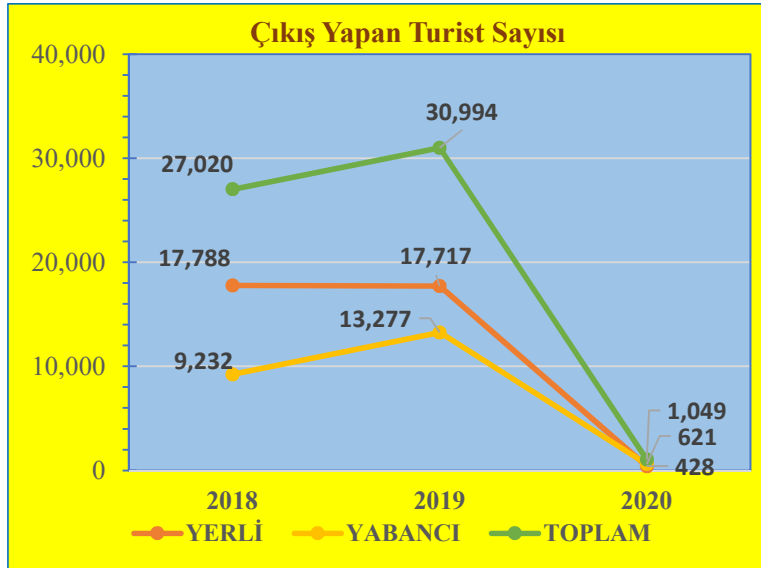

Şubat Ayı Sınır Kapılarından Çıkış Yapan Turist Sayıları ve Değişim Yüzdeleri

KONAKLAYAN	2018	2019	2020
YERLİ	20,284	17,421	21,580
YABANCI	7,883	7,891	9,846
TOPLAM	28,167	25,312	31,426

DEĞİŞİM (%)	2019-2018	2020-2019
YERLİ	-14.11	23.87
YABANCI	0.10	24.78
TOPLAM	-10.14	24.15

Mart Ayı Sınır Kapılarından Çıkış Yapan Turist Sayıları ve Değişim Yüzdeleri

KONAKLAYAN	2018	2019	2020
YERLİ	21,221	18,093	7,175
YABANCI	8,039	9,644	5,060
TOPLAM	29,260	27,737	12,235

DEĞİŞİM (%)	2019-2018	2020-2019
YERLİ	-14.74	-60.34
YABANCI	19.97	-47.53
TOPLAM	-5.21	-55.89

Nisan Ayı Sınır Kapılarından Çıkış Yapan Turist Sayıları ve Değişim Yüzdeleri

KONAKLAYAN	2018	2019	2020
YERLİ	20,646	20,966	50
YABANCI	9,273	12,207	181
TOPLAM	29,919	33,173	231

DEĞİŞİM (%)	2019-2018	2020-2019
YERLİ	1.55	-99.76
YABANCI	31.64	-98.52
TOPLAM	10.88	-99.30

Mayıs Ayı Sınır Kapılarından Çıkış Yapan Turist Sayıları ve Değişim Yüzdeleri

KONAKLAYAN	2018	2019	2020
YERLİ	17,788	17,717	428
YABANCI	9,232	13,277	621
TOPLAM	27,020	30,994	1,049

DEĞİŞİM (%)	2019-2018	2020-2019
YERLİ	-0.40	-97.58
YABANCI	43.81	-95.32
TOPLAM	14.71	-96.62