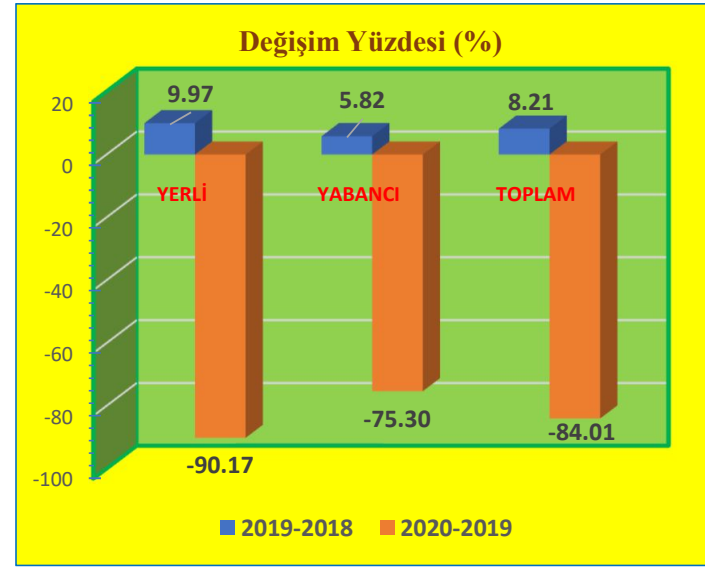

Ekim Ayı Sınır Kapılarından Çıkış Yapan Turist Sayıları ve Değişim Yüzdeleri

KONAKLAYAN	2018	2019	2020
YERLİ	19,590	21,543	2,117
YABANCI	14,411	15,250	3,766
TOPLAM	34,001	36,793	5,883

DEĞİŞİM (%)	2019-2018	2020-2019
YERLİ	9.97	-90.17
YABANCI	5.82	-75.30
TOPLAM	8.21	-84.01