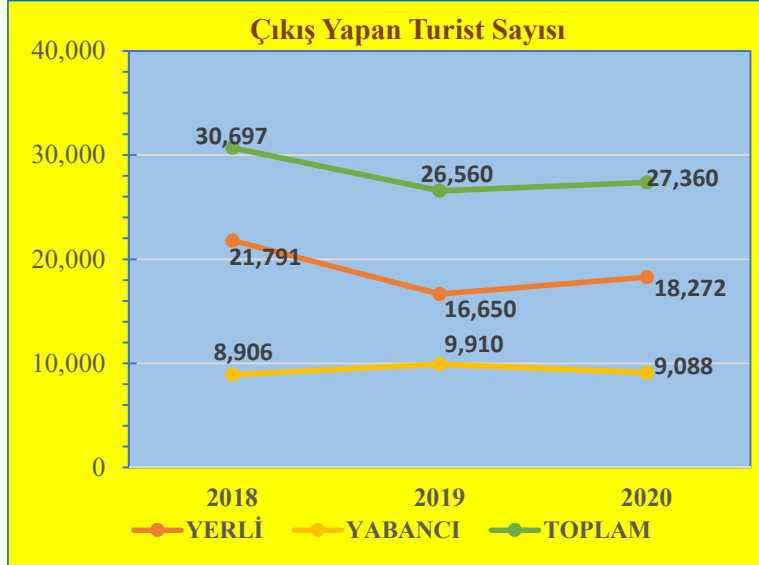

İLİMİZ SINIR KAPILARINDAN ÇIKIŞ YAPAN TURİST İSTATİSTİK VERİLERİ

YIL	2018			2019			2020		
	YERLİ	YABANCI	TOPLAM	YERLİ	YABANCI	TOPLAM	YERLİ	YABANCI	TOPLAM
OCAK	21,791	8,906	30,697	16,650	9,910	26,560	18,272	9,088	27,360
ŞUBAT	20,284	7,883	28,167	17,421	7,891	25,312	21,580	9,846	31,426
MART	21,221	8,039	29,260	18,093	9,644	27,737	7,175	5,060	12,235
NİSAN	20,646	9,273	29,919	20,966	12,207	33,173	50	181	231
MAYIS	17,788	9,232	27,020	17,717	13,277	30,994	428	621	1,049
HAZİRAN	15,717	8,457	24,174	20,726	11,528	32,254	1,162	1,589	2,751
TEMMUZ	20,995	13,572	34,567	24,882	16,867	41,749	3,270	5,054	8,324
AĞUSTOS	21,891	20,804	42,695	23,230	23,977	47,207	9,054	9,662	18,716
EYLÜL	23,616	15,187	38,803	23,315	16,902	40,217	4,020	5,213	9,233
EKİM	19,590	14,411	34,001	21,543	15,250	36,793	2,117	3,766	5,883
KASIM	16,300	9,372	25,672	20,957	10,115	31,072	2,115	3,565	5,680
ARALIK	17,767	8,784	26,551	20,316	9,718	30,034	1,288	3,385	4,673
TOPLAM	237,606	133,920	371,526	245,816	157,286	403,102	70,531	57,030	127,561

Ocak Ayı Sınır Kapılarından Çıkış Yapan Turist Sayıları ve Değişim Yüzdeleri

KONAKLAYAN	2018	2019	2020
YERLİ	21,791	16,650	18,272
YABANCI	8,906	9,910	9,088
TOPLAM	30,697	26,560	27,360

DEĞİŞİM (%)	2019-2018	2020-2019
YERLİ	-23.59	9.74
YABANCI	11.27	-8.29
TOPLAM	-13.48	3.01

Şubat Ayı Sınır Kapılarından Çıkış Yapan Turist Sayıları ve Değişim Yüzdeleri

KONAKLAYAN	2018	2019	2020
YERLİ	20,284	17,421	21,580
YABANCI	7,883	7,891	9,846
TOPLAM	28,167	25,312	31,426

DEĞİŞİM (%)	2019-2018	2020-2019
YERLİ	-14.11	23.87
YABANCI	0.10	24.78
TOPLAM	-10.14	24.15