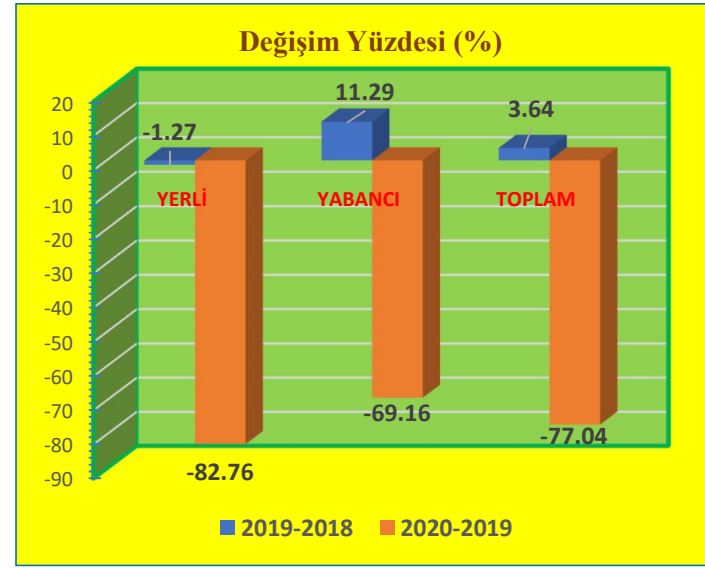

Temmuz Ayı Sınır Kapılarından Çıkış Yapan Turist Sayıları ve Değişim Yüzdeleri

KONAKLAYAN	2018	2019	2020
YERLİ	20,995	24,882	3,270
YABANCI	13,572	16,867	5,054
TOPLAM	34,567	41,749	8,324

DEĞİŞİM (%)	2019-2018	2020-2019
YERLİ	18.51	-86.86
YABANCI	24.28	-70.04
TOPLAM	20.78	-80.06

Ağustos Ayı Sınır Kapılarından Çıkış Yapan Turist Sayıları ve Değişim Yüzdeleri

KONAKLAYAN	2018	2019	2020
YERLİ	21,891	23,230	9,054
YABANCI	20,804	23,977	9,662
TOPLAM	42,695	47,207	18,716

DEĞİŞİM (%)	2019-2018	2020-2019
YERLİ	6.12	-61.02
YABANCI	15.25	-59.70
TOPLAM	10.57	-60.35

Eylül Ayı Sınır Kapılarından Çıkış Yapan Turist Sayıları ve Değişim Yüzdeleri

KONAKLAYAN	2018	2019	2020
YERLİ	23,616	23,315	4,020
YABANCI	15,187	16,902	5,213
TOPLAM	38,803	40,217	9,233

DEĞİŞİM (%)	2019-2018	2020-2019
YERLİ	-1.27	-82.76
YABANCI	11.29	-69.16
TOPLAM	3.64	-77.04