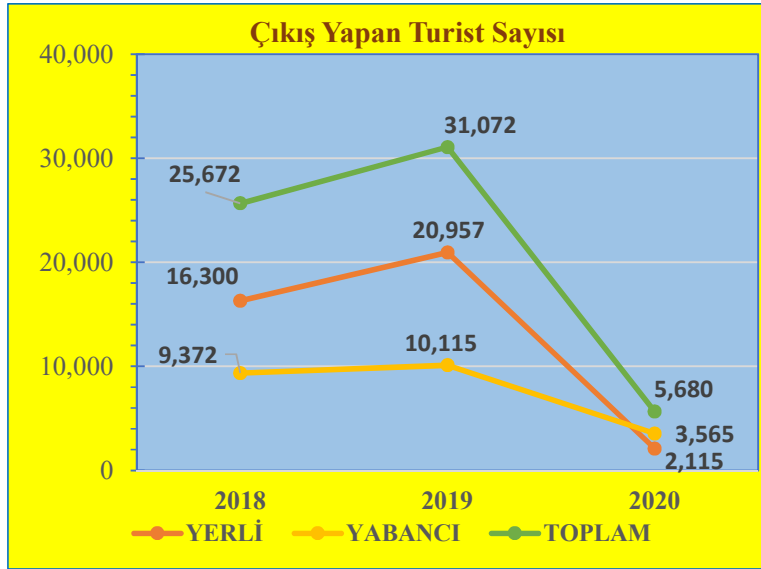

Eylül Ayı Sınır Kapılarından Çıkış Yapan Turist Sayıları ve Değişim Yüzdeleri

KONAKLAYAN	2018	2019	2020
YERLİ	23,616	23,315	4,020
YABANCI	15,187	16,902	5,213
TOPLAM	38,803	40,217	9,233

DEĞİŞİM (%)	2019-2018	2020-2019
YERLİ	-1.27	-82.76
YABANCI	11.29	-69.16
TOPLAM	3.64	-77.04

Ekim Ayı Sınır Kapılarından Çıkış Yapan Turist Sayıları ve Değişim Yüzdeleri

KONAKLAYAN	2018	2019	2020
YERLİ	19,590	21,543	2,117
YABANCI	14,411	15,250	3,766
TOPLAM	34,001	36,793	5,883

DEĞİŞİM (%)	2019-2018	2020-2019
YERLİ	9.97	-90.17
YABANCI	5.82	-75.30
TOPLAM	8.21	-84.01

Kasım Ayı Sınır Kapılarından Çıkış Yapan Turist Sayıları ve Değişim Yüzdeleri

KONAKLAYAN	2018	2019	2020
YERLİ	16,300	20,957	2,115
YABANCI	9,372	10,115	3,565
TOPLAM	25,672	31,072	5,680

DEĞİŞİM (%)	2019-2018	2020-2019
YERLİ	28.57	-89.91
YABANCI	7.93	-64.76
TOPLAM	21.03	-81.72