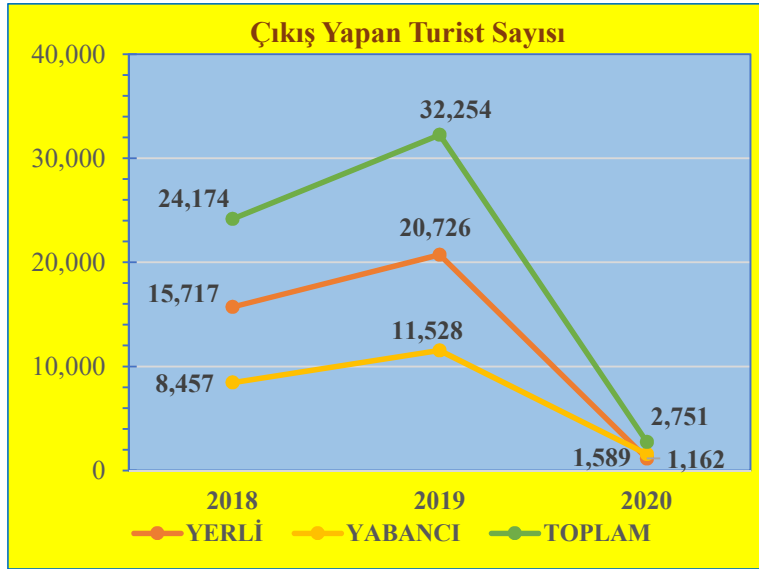

Nisan Ayı Sınır Kapılarından Çıkış Yapan Turist Sayıları ve Değişim Yüzdeleri

KONAKLAYAN	2018	2019	2020
YERLİ	20,646	20,966	50
YABANCI	9,273	12,207	181
TOPLAM	29,919	33,173	231

DEĞİŞİM (%)	2019-2018	2020-2019
YERLİ	1.55	-99.76
YABANCI	31.64	-98.52
TOPLAM	10.88	-99.30

Mayıs Ayı Sınır Kapılarından Çıkış Yapan Turist Sayıları ve Değişim Yüzdeleri

KONAKLAYAN	2018	2019	2020
YERLİ	17,788	17,717	428
YABANCI	9,232	13,277	621
TOPLAM	27,020	30,994	1,049

DEĞİŞİM (%)	2019-2018	2020-2019
YERLİ	-0.40	-97.58
YABANCI	43.81	-95.32
TOPLAM	14.71	-96.62

Haziran Ayı Sınır Kapılarından Çıkış Yapan Turist Sayıları ve Değişim Yüzdeleri

KONAKLAYAN	2018	2019	2020
YERLİ	15,717	20,726	1,162
YABANCI	8,457	11,528	1,589
TOPLAM	24,174	32,254	2,751

DEĞİŞİM (%)	2019-2018	2020-2019
YERLİ	31.87	-94.39
YABANCI	36.31	-86.22
TOPLAM	33.42	-91.47