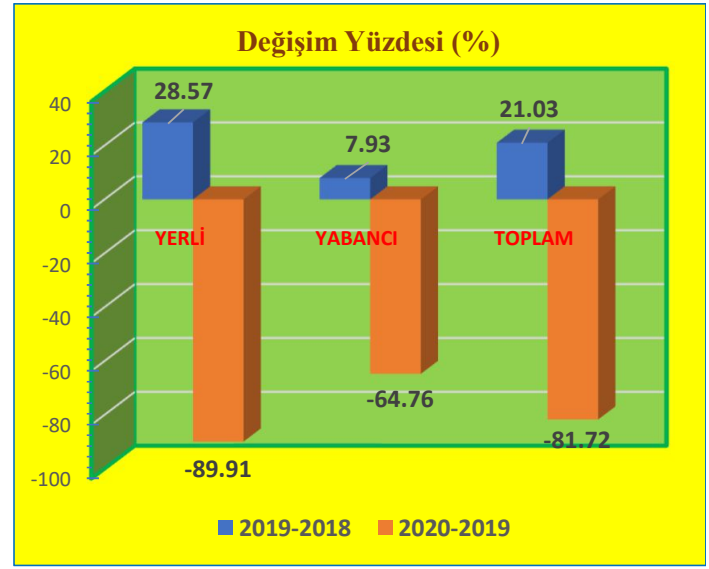

Kasım Ayı Sınır Kapılarından Çıkış Yapan Turist Sayıları ve Değişim Yüzdeleri

KONAKLAYAN	2018	2019	2020
YERLİ	16,300	20,957	2,115
YABANCI	9,372	10,115	3,565
TOPLAM	25,672	31,072	5,680

DEĞİŞİM (%)	2019-2018	2020-2019
YERLİ	28.57	-89.91
YABANCI	7.93	-64.76
TOPLAM	21.03	-81.72