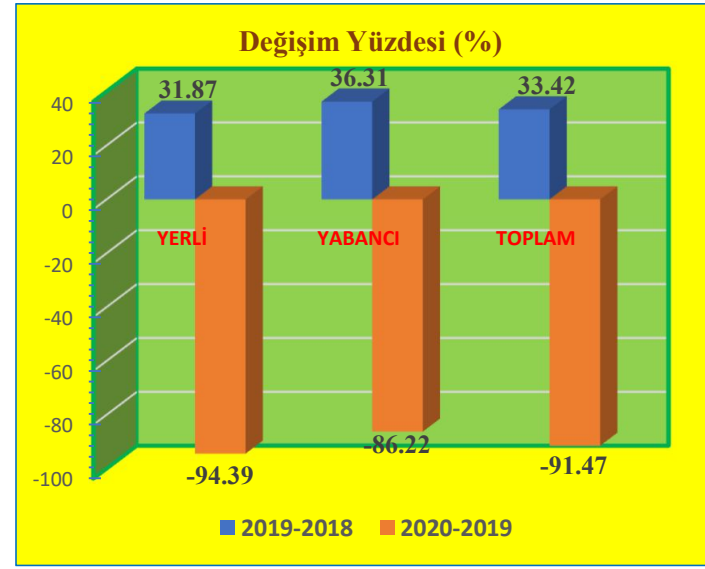

Nisan Ayı Sınır Kapılarından Çıkış Yapan Turist Sayıları ve Değişim Yüzdeleri

KONAKLAYAN	2018	2019	2020
YERLİ	20,646	20,966	50
YABANCI	9,273	12,207	181
TOPLAM	29,919	33,173	231

DEĞİŞİM (%)	2019-2018	2020-2019
YERLİ	1.55	-99.76
YABANCI	31.64	-98.52
TOPLAM	10.88	-99.30

Mayıs Ayı Sınır Kapılarından Çıkış Yapan Turist Sayıları ve Değişim Yüzdeleri

KONAKLAYAN	2018	2019	2020
YERLİ	17,788	17,717	428
YABANCI	9,232	13,277	621
TOPLAM	27,020	30,994	1,049

DEĞİŞİM (%)	2019-2018	2020-2019
YERLİ	-0.40	-97.58
YABANCI	43.81	-95.32
TOPLAM	14.71	-96.62

Haziran Ayı Sınır Kapılarından Çıkış Yapan Turist Sayıları ve Değişim Yüzdeleri

KONAKLAYAN	2018	2019	2020
YERLİ	15,717	20,726	1,162
YABANCI	8,457	11,528	1,589
TOPLAM	24,174	32,254	2,751

DEĞİŞİM (%)	2019-2018	2020-2019
YERLİ	31.87	-94.39
YABANCI	36.31	-86.22
TOPLAM	33.42	-91.47