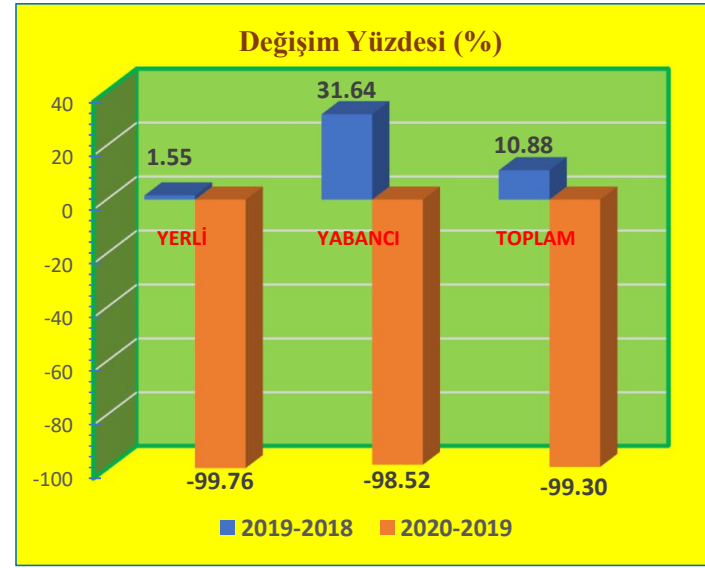

Şubat Ayı Sınır Kapılarından Çıkış Yapan Turist Sayıları ve Değişim Yüzdeleri

KONAKLAYAN	2018	2019	2020
YERLİ	20,284	17,421	21,580
YABANCI	7,883	7,891	9,846
TOPLAM	28,167	25,312	31,426

DEĞİŞİM (%)	2019-2018	2020-2019
YERLİ	-14.11	23.87
YABANCI	0.10	24.78
TOPLAM	-10.14	24.15

Mart Ayı Sınır Kapılarından Çıkış Yapan Turist Sayıları ve Değişim Yüzdeleri

KONAKLAYAN	2018	2019	2020
YERLİ	21,221	18,093	7,175
YABANCI	8,039	9,644	5,060
TOPLAM	29,260	27,737	12,235

DEĞİŞİM (%)	2019-2018	2020-2019
YERLİ	-14.74	-60.34
YABANCI	19.97	-47.53
TOPLAM	-5.21	-55.89

Nisan Ayı Sınır Kapılarından Çıkış Yapan Turist Sayıları ve Değişim Yüzdeleri

KONAKLAYAN	2018	2019	2020
YERLİ	20,646	20,966	50
YABANCI	9,273	12,207	181
TOPLAM	29,919	33,173	231

DEĞİŞİM (%)	2019-2018	2020-2019
YERLİ	1.55	-99.76
YABANCI	31.64	-98.52
TOPLAM	10.88	-99.30