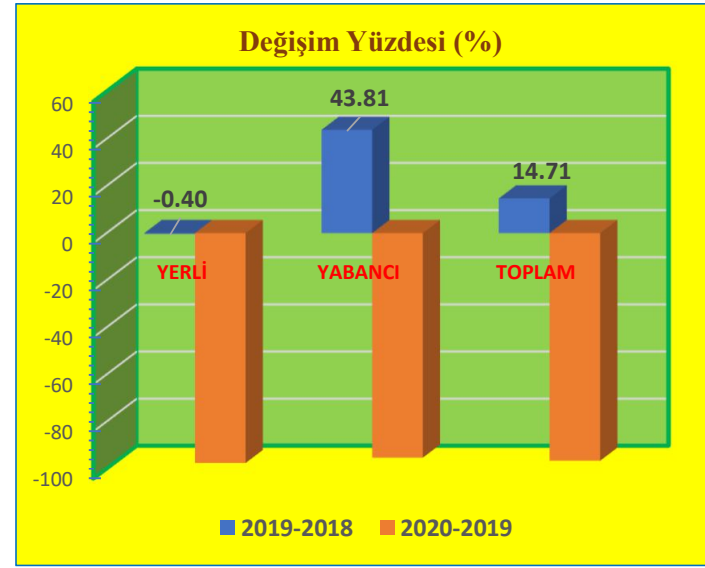

Mart Ayı Sınır Kapılarından Çıkış Yapan Turist Sayıları ve Değişim Yüzdeleri

KONAKLAYAN	2018	2019	2020
YERLİ	21,221	18,093	7,175
YABANCI	8,039	9,644	5,060
TOPLAM	29,260	27,737	12,235

DEĞİŞİM (%)	2019-2018	2020-2019
YERLİ	-14.74	-60.34
YABANCI	19.97	-47.53
TOPLAM	-5.21	-55.89

Nisan Ayı Sınır Kapılarından Çıkış Yapan Turist Sayıları ve Değişim Yüzdeleri

KONAKLAYAN	2018	2019	2020
YERLİ	20,646	20,966	50
YABANCI	9,273	12,207	181
TOPLAM	29,919	33,173	231

DEĞİŞİM (%)	2019-2018	2020-2019
YERLİ	1.55	-99.76
YABANCI	31.64	-98.52
TOPLAM	10.88	-99.30

Mayıs Ayı Sınır Kapılarından Çıkış Yapan Turist Sayıları ve Değişim Yüzdeleri

KONAKLAYAN	2018	2019	2020
YERLİ	17,788	17,717	428
YABANCI	9,232	13,277	621
TOPLAM	27,020	30,994	1,049

DEĞİŞİM (%)	2019-2018	2020-2019
YERLİ	-0.40	-97.58
YABANCI	43.81	-95.32
TOPLAM	14.71	-96.62