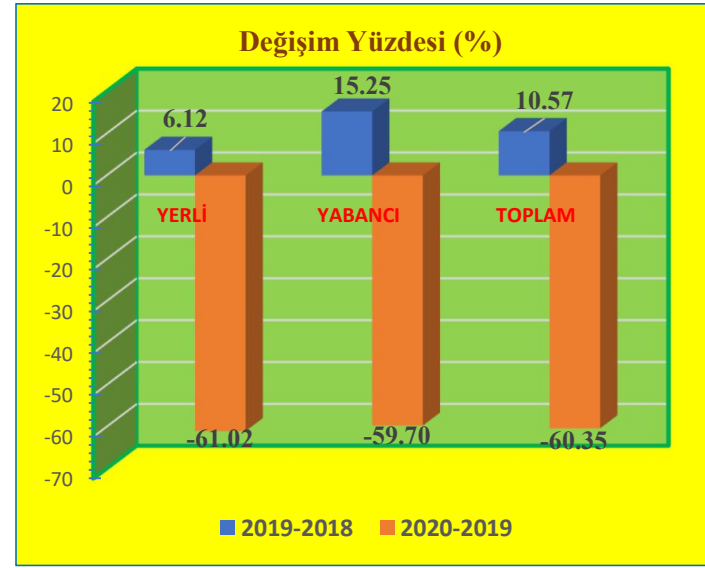

Ağustos Ayı Sınır Kapılarından Çıkış Yapan Turist Sayıları ve Değişim Yüzdeleri

KONAKLAYAN	2018	2019	2020
YERLİ	21,891	23,230	9,054
YABANCI	20,804	23,977	9,662
TOPLAM	42,695	47,207	18,716

DEĞİŞİM (%)	2019-2018	2020-2019
YERLİ	6.12	-61.02
YABANCI	15.25	-59.70
TOPLAM	10.57	-60.35