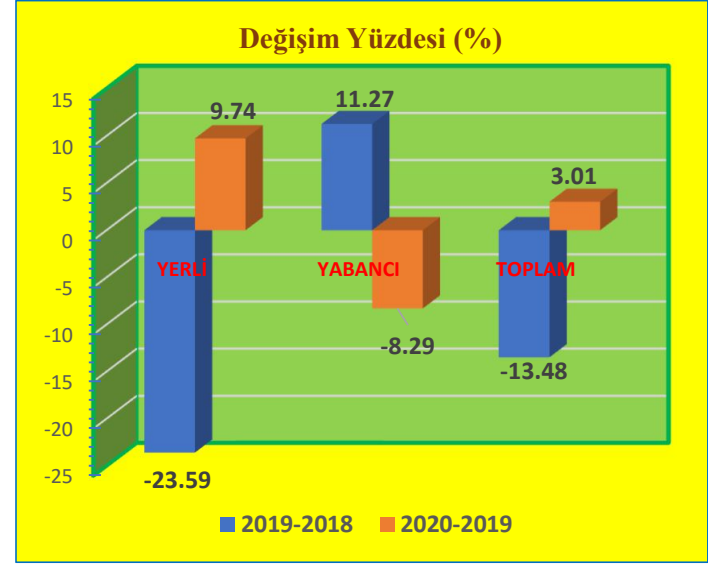

İLİMİZ SINIR KAPILARINDAN ÇIKIŞ YAPAN TURİST İSTATİSTİK VERİLERİ

YIL	2018			2019			2020		
	YERLİ	YABANCI	TOPLAM	YERLİ	YABANCI	TOPLAM	YERLİ	YABANCI	TOPLAM
OCAK	21,791	8,906	30,697	16,650	9,910	26,560	18,272	9,088	27,360
ŞUBAT	20,284	7,883	28,167	17,421	7,891	25,312	21,580	9,846	31,426
MART	21,221	8,039	29,260	18,093	9,644	27,737	7,175	5,060	12,235
NİSAN	20,646	9,273	29,919	20,966	12,207	33,173	50	181	231
MAYIS	17,788	9,232	27,020	17,717	13,277	30,994	428	621	1,049
HAZİRAN	15,717	8,457	24,174	20,726	11,528	32,254	1,162	1,589	2,751
TEMMUZ	20,995	13,572	34,567	24,882	16,867	41,749	3,270	5,054	8,324
AĞUSTOS	21,891	20,804	42,695	23,230	23,977	47,207	9,054	9,662	18,716
EYLÜL	23,616	15,187	38,803	23,315	16,902	40,217	4,020	5,213	9,233
EKİM	19,590	14,411	34,001	21,543	15,250	36,793	2,117	3,766	5,883
KASIM	16,300	9,372	25,672	20,957	10,115	31,072	2,115	3,565	5,680
ARALIK	17,767	8,784	26,551	20,316	9,718	30,034	1,288	3,385	4,673
TOPLAM	237,606	133,920	371,526	245,816	157,286	403,102	70,531	57,030	127,561

Ocak Ayı Sınır Kapılarından Çıkış Yapan Turist Sayıları ve Değişim Yüzdeleri

KONAKLAYAN	2018	2019	2020
YERLİ	21,791	16,650	18,272
YABANCI	8,906	9,910	9,088
TOPLAM	30,697	26,560	27,360

DEĞİŞİM (%)	2019-2018	2020-2019
YERLİ	-23.59	9.74
YABANCI	11.27	-8.29
TOPLAM	-13.48	3.01