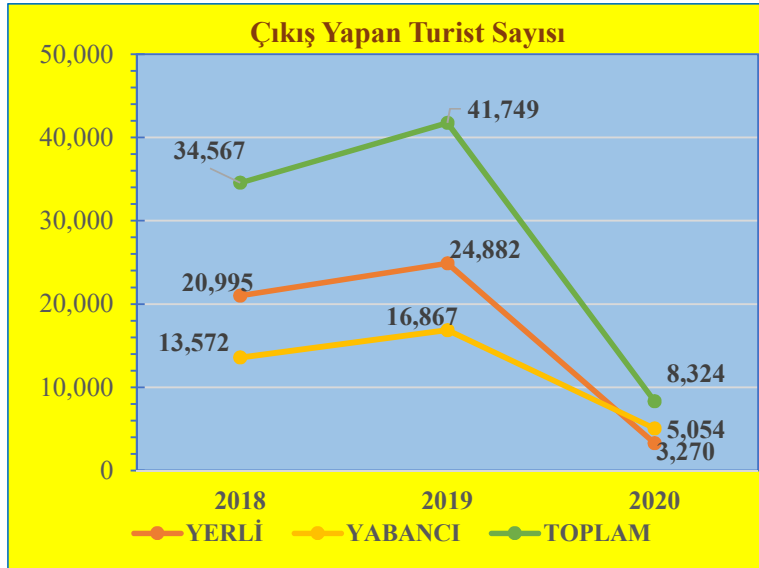

Mayıs Ayı Sınır Kapılarından Çıkış Yapan Turist Sayıları ve Değişim Yüzdeleri

KONAKLAYAN	2018	2019	2020
YERLİ	17,788	17,717	428
YABANCI	9,232	13,277	621
TOPLAM	27,020	30,994	1,049

DEĞİŞİM (%)	2019-2018	2020-2019
YERLİ	-0.40	-97.58
YABANCI	43.81	-95.32
TOPLAM	14.71	-96.62

Haziran Ayı Sınır Kapılarından Çıkış Yapan Turist Sayıları ve Değişim Yüzdeleri

KONAKLAYAN	2018	2019	2020
YERLİ	15,717	20,726	1,162
YABANCI	8,457	11,528	1,589
TOPLAM	24,174	32,254	2,751

DEĞİŞİM (%)	2019-2018	2020-2019
YERLİ	31.87	-94.39
YABANCI	36.31	-86.22
TOPLAM	33.42	-91.47

Temmuz Ayı Sınır Kapılarından Çıkış Yapan Turist Sayıları ve Değişim Yüzdeleri

KONAKLAYAN	2018	2019	2020
YERLİ	20,995	24,882	3,270
YABANCI	13,572	16,867	5,054
TOPLAM	34,567	41,749	8,324

DEĞİŞİM (%)	2019-2018	2020-2019
YERLİ	18.51	-86.86
YABANCI	24.28	-70.04
TOPLAM	20.78	-80.06