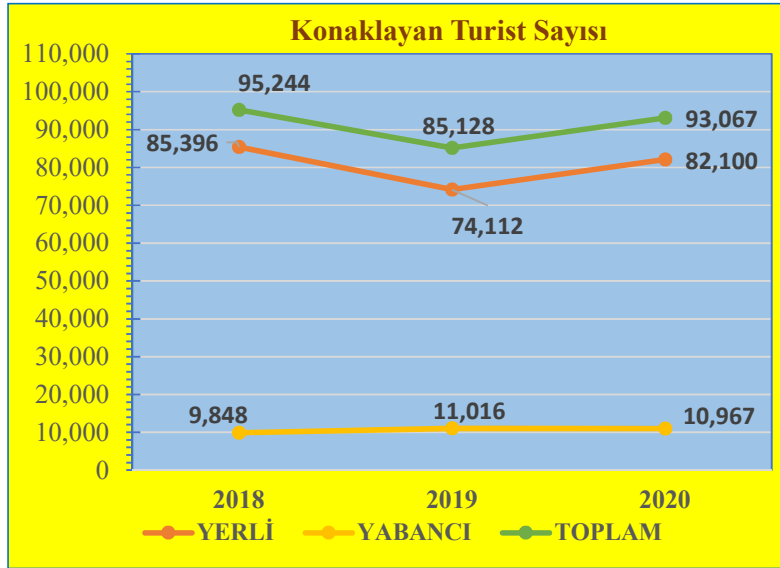

İLİMİZDE KONAKLAYAN TURİSTLERİN İSTATİSTİĞİ

YIL	2018			2019			2020		
	YERLİ	YABANCI	TOPLAM	YERLİ	YABANCI	TOPLAM	YERLİ	YABANCI	TOPLAM
OCAK	91,489	10,036	101,525	82,820	10,729	93,549	83,917	9,459	93,376
ŞUBAT	85,396	9,848	95,244	74,112	11,016	85,128	82,100	10,967	93,067
MART	93,806	12,753	106,559	86,719	14,458	101,177	53,140	4,958	58,098
NİSAN	102,206	12,894	115,100	103,768	16,867	120,635	11,089	944	12,033
MAYIS	98,056	9,800	107,856	72,278	12,330	84,608	20,683	770	21,453
HAZİRAN	63,191	9,584	72,775	71,855	12,542	84,397	49,404	1,796	51,200
TEMMUZ	76,654	12,806	89,460	71,774	15,949	87,723	57,113	5,670	62,783
AĞUSTOS	68,095	14,110	82,205	69,609	25,932	95,541	58,130	8,073	66,203
EYLÜL	88,832	15,820	104,652	80,921	15,658	96,579	56,051	7,382	63,433
EKİM	94,869	17,213	112,082	97,019	15,022	112,041	66,436	10,052	76,488
KASIM	88,210	13,481	101,691	95,422	13,111	108,533	63,344	10,481	73,825
ARALIK	85,838	12,721	98,559	88,250	11,502	99,752	46,407	6,584	52,991
TOPLAM	1,036,642	151,066	1,187,708	994,547	175,116	1,169,663	647,814	77,136	724,950

Ocak Ayı Konaklayan Turist Sayıları ve Değişim Yüzdeleri

KONAKLAYAN	2018	2019	2020
YERLİ	91,489	82,820	83,917
YABANCI	10,036	10,729	9,459
TOPLAM	101,525	93,549	93,376

DEĞİŞİM (%)	2019-2018	2020-2019
YERLİ	-9.48	1.32
YABANCI	6.91	-11.84
TOPLAM	-7.86	-0.18

Şubat Ayı Konaklayan Turist Sayıları ve Değişim Yüzdeleri

KONAKLAYAN	2018	2019	2020
YERLİ	85,396	74,112	82,100
YABANCI	9,848	11,016	10,967
TOPLAM	95,244	85,128	93,067

DEĞİŞİM (%)	2019-2018	2020-2019
YERLİ	-13.21	10.78
YABANCI	11.86	-0.44
TOPLAM	-10.62	9.33