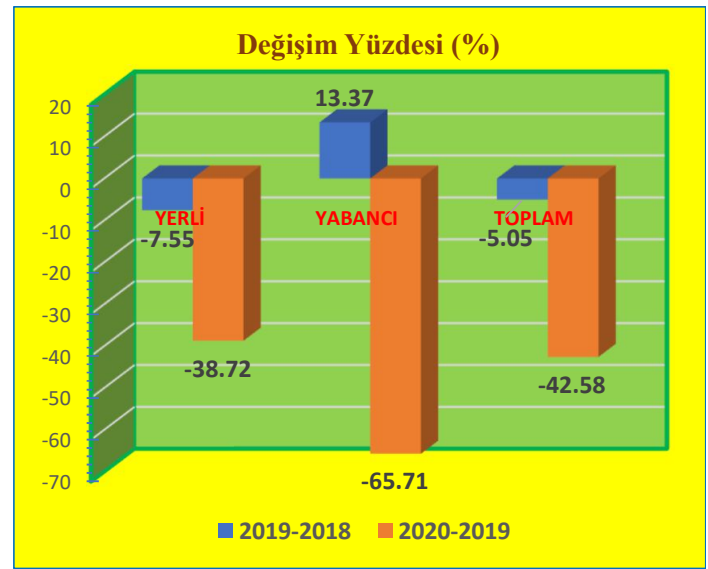

Mart Ayı Konaklayan Turist Sayıları ve Değişim Yüzdeleri

KONAKLAYAN	2018	2019	2020
YERLİ	93,806	86,719	53,140
YABANCI	12,753	14,458	4,958
TOPLAM	106,559	101,177	58,098

DEĞİŞİM (%)	2019-2018	2020-2019
YERLİ	-7.55	-38.72
YABANCI	13.37	-65.71
TOPLAM	-5.05	-42.58