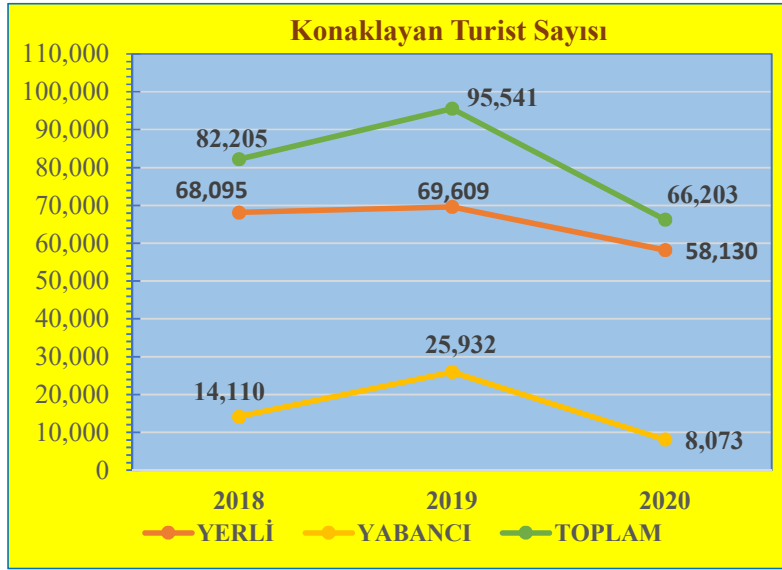

Haziran Ayı Konaklayan Turist Sayıları ve Değişim Yüzdeleri

KONAKLAYAN	2018	2019	2020
YERLİ	63,191	71,855	49,404
YABANCI	9,584	12,542	1,796
TOPLAM	72,775	84,397	51,200

DEĞİŞİM (%)	2019-2018	2020-2019
YERLİ	13.71	-31.24
YABANCI	30.86	-85.68
TOPLAM	15.97	-39.33

Temmuz Ayı Konaklayan Turist Sayıları ve Değişim Yüzdeleri

KONAKLAYAN	2018	2019	2020
YERLİ	76,654	71,774	57,113
YABANCI	12,806	15,949	5,670
TOPLAM	89,460	87,723	62,783

DEĞİŞİM (%)	2019-2018	2020-2019
YERLİ	-6.37	-20.43
YABANCI	24.54	-64.45
TOPLAM	-1.94	-28.43

Ağustos Ayı Konaklayan Turist Sayıları ve Değişim Yüzdeleri

KONAKLAYAN	2018	2019	2020
YERLİ	68,095	69,609	58,130
YABANCI	14,110	25,932	8,073
TOPLAM	82,205	95,541	66,203

DEĞİŞİM (%)	2019-2018	2020-2019
YERLİ	2.22	-16.49
YABANCI	83.78	-68.87
TOPLAM	16.22	-30.71