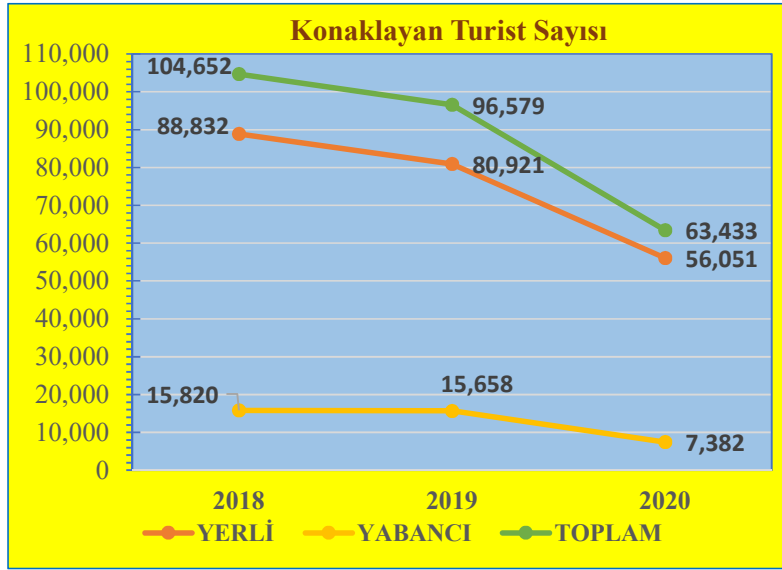

Temmuz Ayı Konaklayan Turist Sayıları ve Değişim Yüzdeleri

KONAKLAYAN	2018	2019	2020
YERLİ	76,654	71,774	57,113
YABANCI	12,806	15,949	5,670
TOPLAM	89,460	87,723	62,783

DEĞİŞİM (%)	2019-2018	2020-2019
YERLİ	-6.37	-20.43
YABANCI	24.54	-64.45
TOPLAM	-1.94	-28.43

Ağustos Ayı Konaklayan Turist Sayıları ve Değişim Yüzdeleri

KONAKLAYAN	2018	2019	2020
YERLİ	68,095	69,609	58,130
YABANCI	14,110	25,932	8,073
TOPLAM	82,205	95,541	66,203

DEĞİŞİM (%)	2019-2018	2020-2019
YERLİ	2.22	-16.49
YABANCI	83.78	-68.87
TOPLAM	16.22	-30.71

Eylül Ayı Konaklayan Turist Sayıları ve Değişim Yüzdeleri

KONAKLAYAN	2018	2019	2020
YERLİ	88,832	80,921	56,051
YABANCI	15,820	15,658	7,382
TOPLAM	104,652	96,579	63,433

DEĞİŞİM (%)	2019-2018	2020-2019
YERLİ	-8.91	-30.73
YABANCI	-1.02	-52.85
TOPLAM	-7.71	-34.32