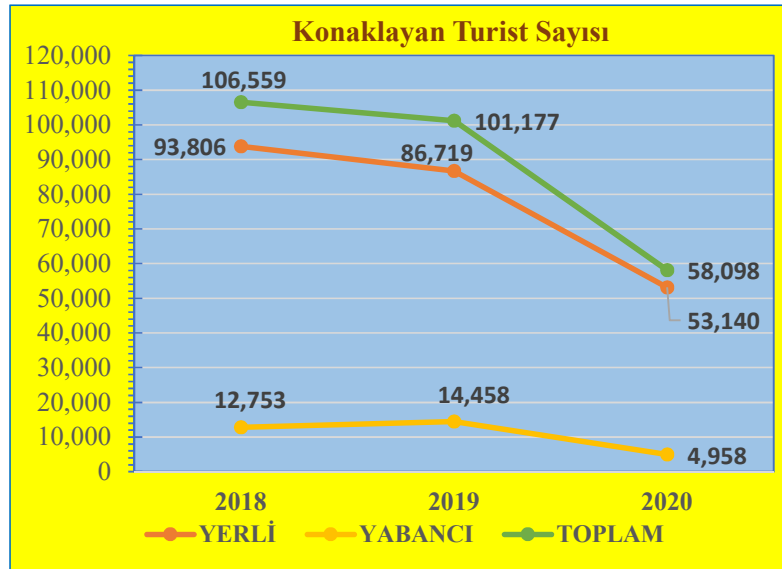

Ocak Ayı Konaklayan Turist Sayıları ve Değişim Yüzdeleri

KONAKLAYAN	2018	2019	2020
YERLİ	91,489	82,820	83,917
YABANCI	10,036	10,729	9,459
TOPLAM	101,525	93,549	93,376

DEĞİŞİM (%)	2019-2018	2020-2019
YERLİ	-9.48	1.32
YABANCI	6.91	-11.84
TOPLAM	-7.86	-0.18

Şubat Ayı Konaklayan Turist Sayıları ve Değişim Yüzdeleri

KONAKLAYAN	2018	2019	2020
YERLİ	85,396	74,112	82,100
YABANCI	9,848	11,016	10,967
TOPLAM	95,244	85,128	93,067

DEĞİŞİM (%)	2019-2018	2020-2019
YERLİ	-13.21	10.78
YABANCI	11.86	-0.44
TOPLAM	-10.62	9.33

Mart Ayı Konaklayan Turist Sayıları ve Değişim Yüzdeleri

KONAKLAYAN	2018	2019	2020
YERLİ	93,806	86,719	53,140
YABANCI	12,753	14,458	4,958
TOPLAM	106,559	101,177	58,098

DEĞİŞİM (%)	2019-2018	2020-2019
YERLİ	-7.55	-38.72
YABANCI	13.37	-65.71
TOPLAM	-5.05	-42.58