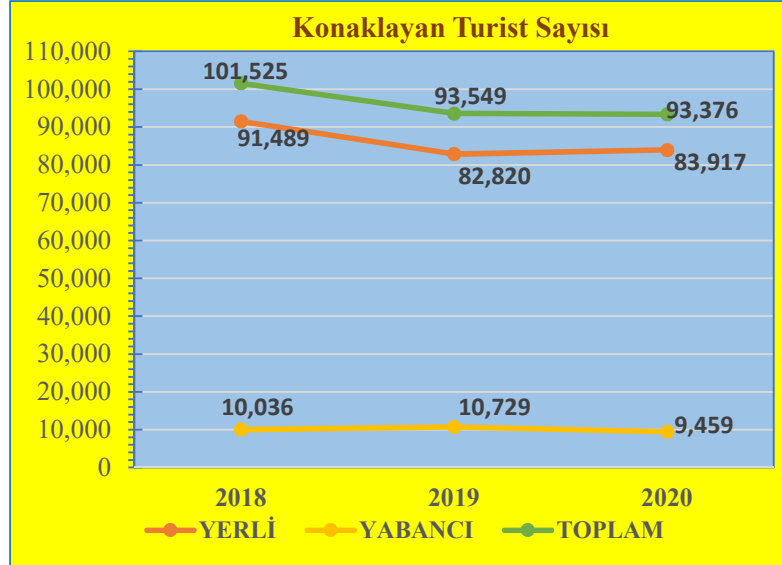

İLİMİZDE KONAKLAYAN TURİSTLERİN İSTATİSTİĞİ

YIL	2018			2019			2020		
	YERLİ	YABANCI	TOPLAM	YERLİ	YABANCI	TOPLAM	YERLİ	YABANCI	TOPLAM
OCAK	91,489	10,036	101,525	82,820	10,729	93,549	83,917	9,459	93,376
ŞUBAT	85,396	9,848	95,244	74,112	11,016	85,128	82,100	10,967	93,067
MART	93,806	12,753	106,559	86,719	14,458	101,177	53,140	4,958	58,098
NİSAN	102,206	12,894	115,100	103,768	16,867	120,635	11,089	944	12,033
MAYIS	98,056	9,800	107,856	72,278	12,330	84,608	20,683	770	21,453
HAZİRAN	63,191	9,584	72,775	71,855	12,542	84,397	49,404	1,796	51,200
TEMMUZ	76,654	12,806	89,460	71,774	15,949	87,723	57,113	5,670	62,783
AĞUSTOS	68,095	14,110	82,205	69,609	25,932	95,541	58,130	8,073	66,203
EYLÜL	88,832	15,820	104,652	80,921	15,658	96,579	56,051	7,382	63,433
EKİM	94,869	17,213	112,082	97,019	15,022	112,041	66,436	10,052	76,488
KASIM	88,210	13,481	101,691	95,422	13,111	108,533	63,344	10,481	73,825
ARALIK	85,838	12,721	98,559	88,250	11,502	99,752	46,407	6,584	52,991
TOPLAM	1,036,642	151,066	1,187,708	994,547	175,116	1,169,663	647,814	77,136	724,950

Ocak Ayı Konaklayan Turist Sayıları ve Değişim Yüzdeleri

KONAKLAYAN	2018	2019	2020
YERLİ	91,489	82,820	83,917
YABANCI	10,036	10,729	9,459
TOPLAM	101,525	93,549	93,376

DEĞİŞİM (%)	2019-2018	2020-2019
YERLİ	-9.48	1.32
YABANCI	6.91	-11.84
TOPLAM	-7.86	-0.18