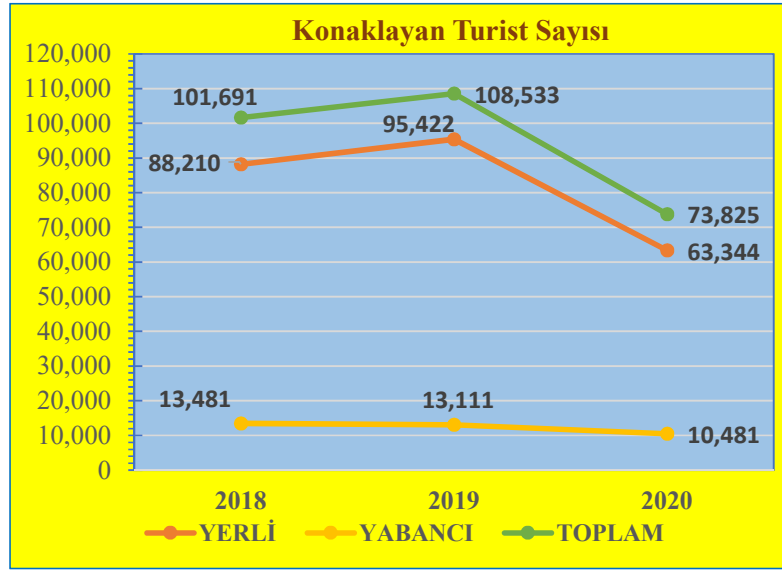

Eylül Ayı Konaklayan Turist Sayıları ve Değişim Yüzdeleri

KONAKLAYAN	2018	2019	2020
YERLİ	88,832	80,921	56,051
YABANCI	15,820	15,658	7,382
TOPLAM	104,652	96,579	63,433

DEĞİŞİM (%)	2019-2018	2020-2019
YERLİ	-8.91	-30.73
YABANCI	-1.02	-52.85
TOPLAM	-7.71	-34.32

Ekim Ayı Konaklayan Turist Sayıları ve Değişim Yüzdeleri

KONAKLAYAN	2018	2019	2020
YERLİ	94,869	97,019	66,436
YABANCI	17,213	15,022	10,052
TOPLAM	112,082	112,041	76,488

DEĞİŞİM (%)	2019-2018	2020-2019
YERLİ	2.27	-31.52
YABANCI	-12.73	-33.08
TOPLAM	-0.04	-31.73

Kasım Ayı Konaklayan Turist Sayıları ve Değişim Yüzdeleri

KONAKLAYAN	2018	2019	2020
YERLİ	88,210	95,422	63,344
YABANCI	13,481	13,111	10,481
TOPLAM	101,691	108,533	73,825

DEĞİŞİM (%)	2019-2018	2020-2019
YERLİ	8.18	-33.62
YABANCI	-2.74	-20.06
TOPLAM	6.73	-31.98