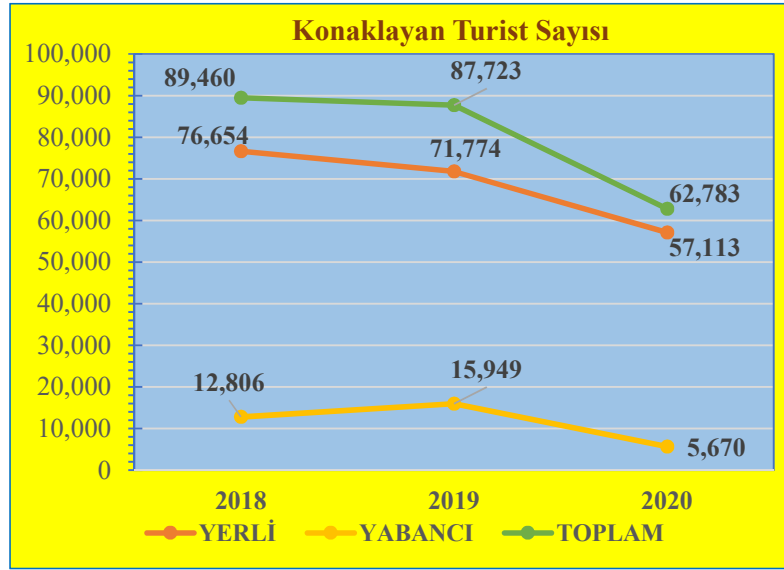

Mayıs Ayı Konaklayan Turist Sayıları ve Değişim Yüzdeleri

KONAKLAYAN	2018	2019	2020
YERLİ	98,056	72,278	20,683
YABANCI	9,800	12,330	770
TOPLAM	107,856	84,608	21,453

DEĞİŞİM (%)	2019-2018	2020-2019
YERLİ	-26.29	-71.38
YABANCI	25.82	-93.76
TOPLAM	-21.55	-74.64

Haziran Ayı Konaklayan Turist Sayıları ve Değişim Yüzdeleri

KONAKLAYAN	2018	2019	2020
YERLİ	63,191	71,855	49,404
YABANCI	9,584	12,542	1,796
TOPLAM	72,775	84,397	51,200

DEĞİŞİM (%)	2019-2018	2020-2019
YERLİ	13.71	-31.24
YABANCI	30.86	-85.68
TOPLAM	15.97	-39.33

Temmuz Ayı Konaklayan Turist Sayıları ve Değişim Yüzdeleri

KONAKLAYAN	2018	2019	2020
YERLİ	76,654	71,774	57,113
YABANCI	12,806	15,949	5,670
TOPLAM	89,460	87,723	62,783

DEĞİŞİM (%)	2019-2018	2020-2019
YERLİ	-6.37	-20.43
YABANCI	24.54	-64.45
TOPLAM	-1.94	-28.43