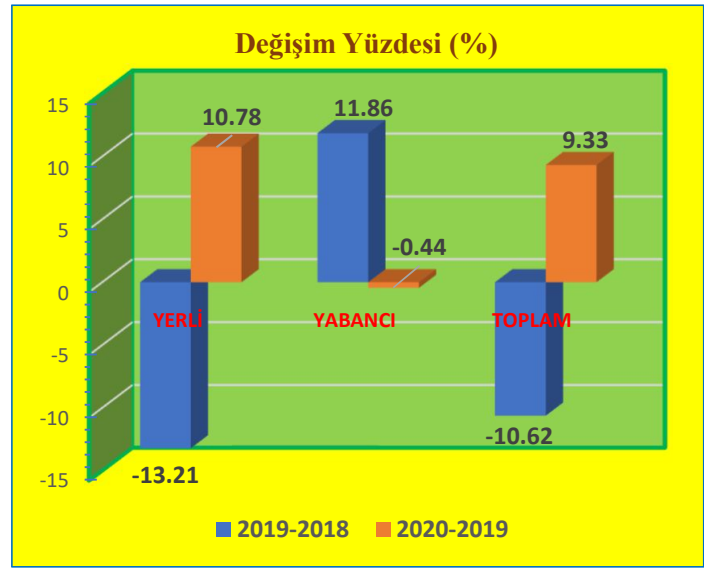

Şubat Ayı Konaklayan Turist Sayıları ve Değişim Yüzdeleri

KONAKLAYAN	2018	2019	2020
YERLİ	85,396	74,112	82,100
YABANCI	9,848	11,016	10,967
TOPLAM	95,244	85,128	93,067

DEĞİŞİM (%)	2019-2018	2020-2019
YERLİ	-13.21	10.78
YABANCI	11.86	-0.44
TOPLAM	-10.62	9.33