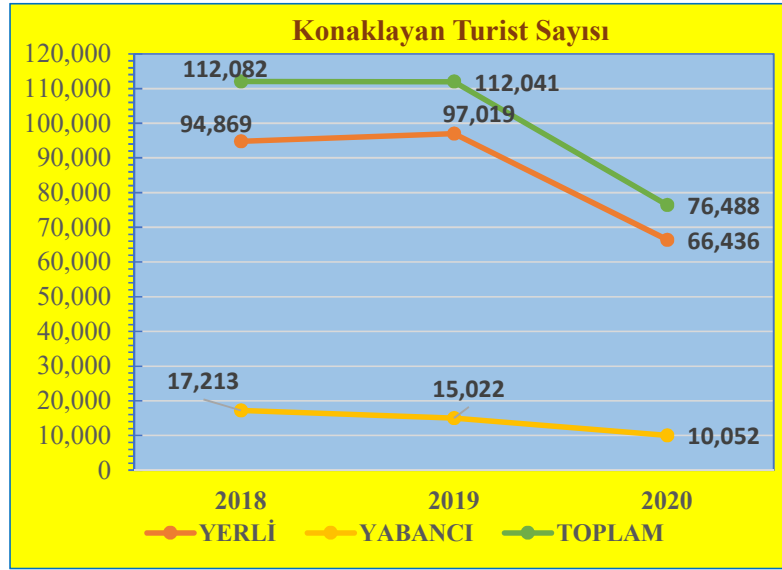

Ağustos Ayı Konaklayan Turist Sayıları ve Değişim Yüzdeleri

KONAKLAYAN	2018	2019	2020
YERLİ	68,095	69,609	58,130
YABANCI	14,110	25,932	8,073
TOPLAM	82,205	95,541	66,203

DEĞİŞİM (%)	2019-2018	2020-2019
YERLİ	2.22	-16.49
YABANCI	83.78	-68.87
TOPLAM	16.22	-30.71

Eylül Ayı Konaklayan Turist Sayıları ve Değişim Yüzdeleri

KONAKLAYAN	2018	2019	2020
YERLİ	88,832	80,921	56,051
YABANCI	15,820	15,658	7,382
TOPLAM	104,652	96,579	63,433

DEĞİŞİM (%)	2019-2018	2020-2019
YERLİ	-8.91	-30.73
YABANCI	-1.02	-52.85
TOPLAM	-7.71	-34.32

Ekim Ayı Konaklayan Turist Sayıları ve Değişim Yüzdeleri

KONAKLAYAN	2018	2019	2020
YERLİ	94,869	97,019	66,436
YABANCI	17,213	15,022	10,052
TOPLAM	112,082	112,041	76,488

DEĞİŞİM (%)	2019-2018	2020-2019
YERLİ	2.27	-31.52
YABANCI	-12.73	-33.08
TOPLAM	-0.04	-31.73