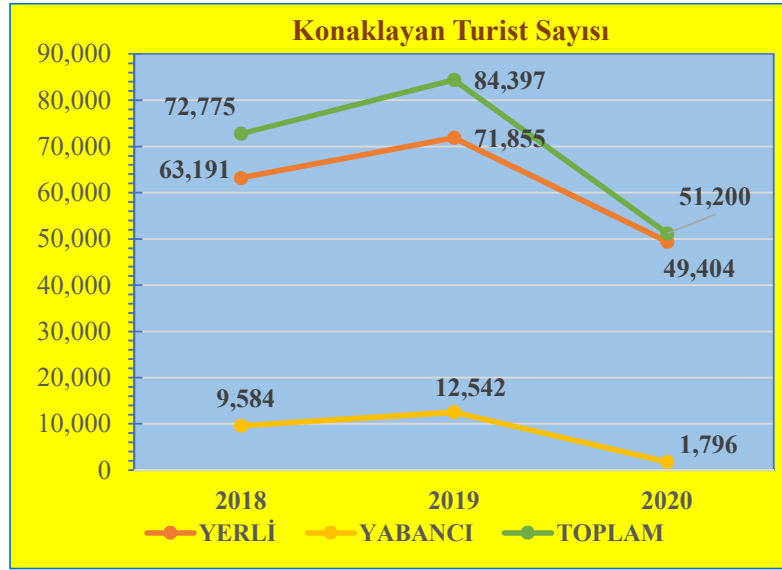

Nisan Ayı Konaklayan Turist Sayıları ve Değişim Yüzdeleri

KONAKLAYAN	2018	2019	2020
YERLİ	102,206	103,768	11,089
YABANCI	12,894	16,867	944
TOPLAM	115,100	120,635	12,033

DEĞİŞİM (%)	2019-2018	2020-2019
YERLİ	1.53	-89.31
YABANCI	30.81	-94.40
TOPLAM	4.81	-90.03

Mayıs Ayı Konaklayan Turist Sayıları ve Değişim Yüzdeleri

KONAKLAYAN	2018	2019	2020
YERLİ	98,056	72,278	20,683
YABANCI	9,800	12,330	770
TOPLAM	107,856	84,608	21,453

DEĞİŞİM (%)	2019-2018	2020-2019
YERLİ	-26.29	-71.38
YABANCI	25.82	-93.76
TOPLAM	-21.55	-74.64

Haziran Ayı Konaklayan Turist Sayıları ve Değişim Yüzdeleri

KONAKLAYAN	2018	2019	2020
YERLİ	63,191	71,855	49,404
YABANCI	9,584	12,542	1,796
TOPLAM	72,775	84,397	51,200

DEĞİŞİM (%)	2019-2018	2020-2019
YERLİ	13.71	-31.24
YABANCI	30.86	-85.68
TOPLAM	15.97	-39.33