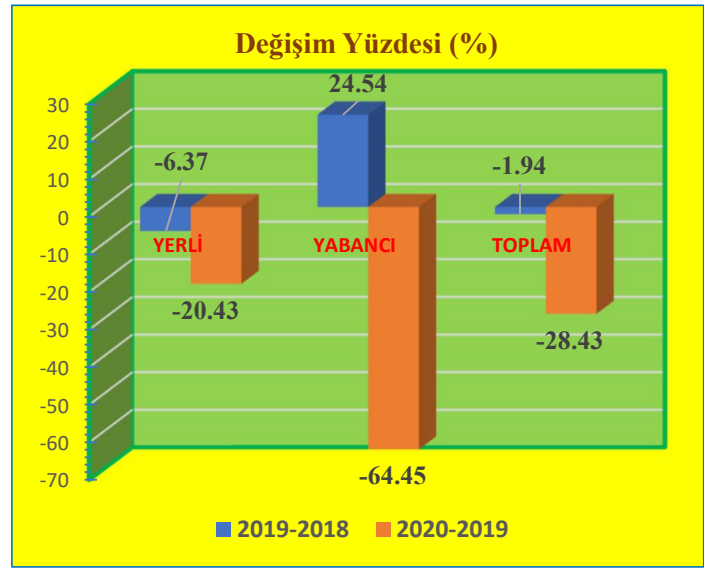

Temmuz Ayı Konaklayan Turist Sayıları ve Değişim Yüzdeleri

KONAKLAYAN	2018	2019	2020
YERLİ	76,654	71,774	57,113
YABANCI	12,806	15,949	5,670
TOPLAM	89,460	87,723	62,783

DEĞİŞİM (%)	2019-2018	2020-2019
YERLİ	-6.37	-20.43
YABANCI	24.54	-64.45
TOPLAM	-1.94	-28.43