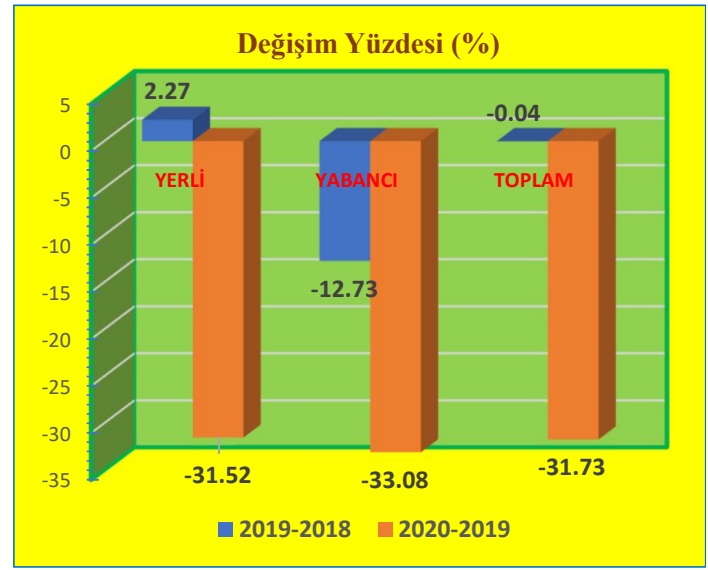

Ekim Ayı Konaklayan Turist Sayıları ve Değişim Yüzdeleri

KONAKLAYAN	2018	2019	2020
YERLİ	94,869	97,019	66,436
YABANCI	17,213	15,022	10,052
TOPLAM	112,082	112,041	76,488

DEĞİŞİM (%)	2019-2018	2020-2019
YERLİ	2.27	-31.52
YABANCI	-12.73	-33.08
TOPLAM	-0.04	-31.73