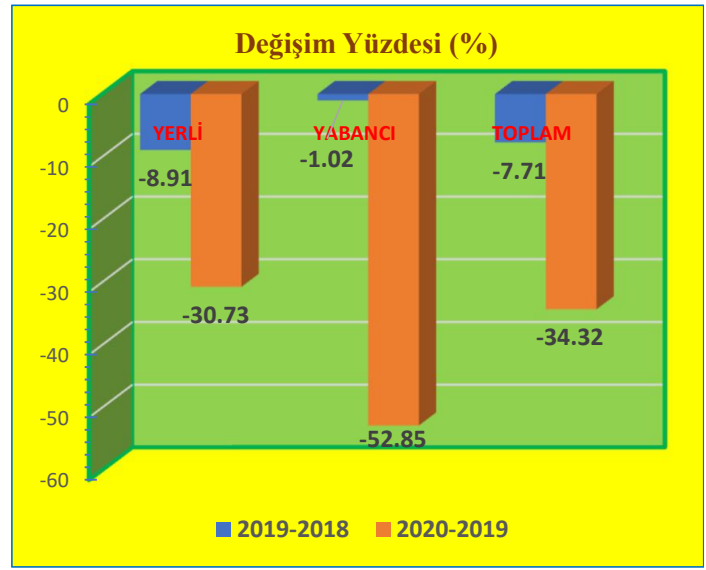

Eylül Ayı Konaklayan Turist Sayıları ve Değişim Yüzdeleri

KONAKLAYAN	2018	2019	2020
YERLİ	88,832	80,921	56,051
YABANCI	15,820	15,658	7,382
TOPLAM	104,652	96,579	63,433

DEĞİŞİM (%)	2019-2018	2020-2019
YERLİ	-8.91	-30.73
YABANCI	-1.02	-52.85
TOPLAM	-7.71	-34.32