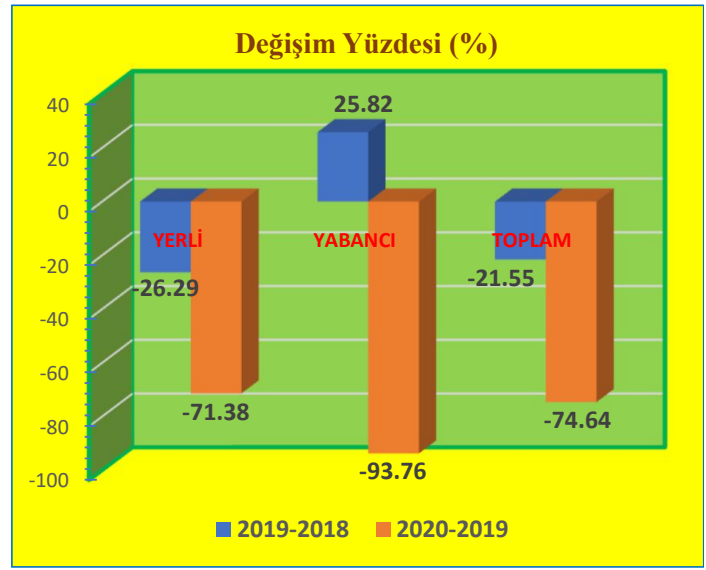

Mayıs Ayı Konaklayan Turist Sayıları ve Değişim Yüzdeleri

KONAKLAYAN	2018	2019	2020
YERLİ	98,056	72,278	20,683
YABANCI	9,800	12,330	770
TOPLAM	107,856	84,608	21,453

DEĞİŞİM (%)	2019-2018	2020-2019
YERLİ	-26.29	-71.38
YABANCI	25.82	-93.76
TOPLAM	-21.55	-74.64