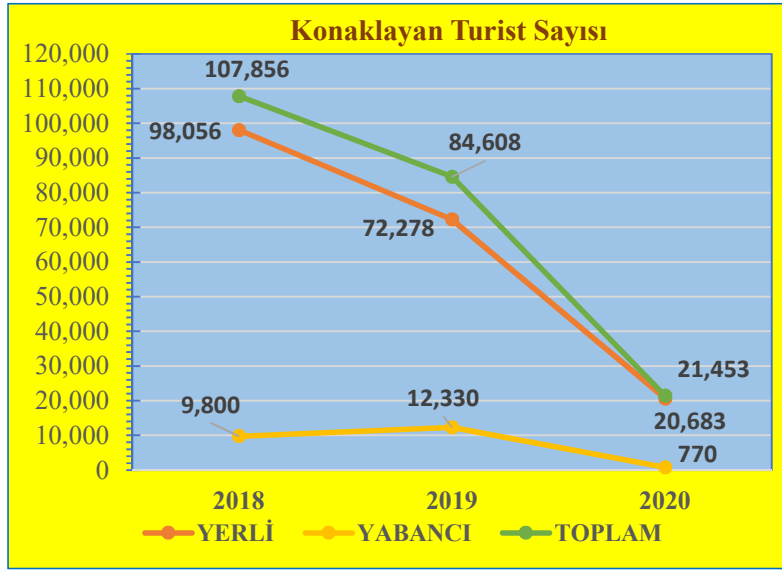

Mart Ayı Konaklayan Turist Sayıları ve Değişim Yüzdeleri

KONAKLAYAN	2018	2019	2020
YERLİ	93,806	86,719	53,140
YABANCI	12,753	14,458	4,958
TOPLAM	106,559	101,177	58,098

DEĞİŞİM (%)	2019-2018	2020-2019
YERLİ	-7.55	-38.72
YABANCI	13.37	-65.71
TOPLAM	-5.05	-42.58

Nisan Ayı Konaklayan Turist Sayıları ve Değişim Yüzdeleri

KONAKLAYAN	2018	2019	2020
YERLİ	102,206	103,768	11,089
YABANCI	12,894	16,867	944
TOPLAM	115,100	120,635	12,033

DEĞİŞİM (%)	2019-2018	2020-2019
YERLİ	1.53	-89.31
YABANCI	30.81	-94.40
TOPLAM	4.81	-90.03

Mayıs Ayı Konaklayan Turist Sayıları ve Değişim Yüzdeleri

KONAKLAYAN	2018	2019	2020
YERLİ	98,056	72,278	20,683
YABANCI	9,800	12,330	770
TOPLAM	107,856	84,608	21,453

DEĞİŞİM (%)	2019-2018	2020-2019
YERLİ	-26.29	-71.38
YABANCI	25.82	-93.76
TOPLAM	-21.55	-74.64