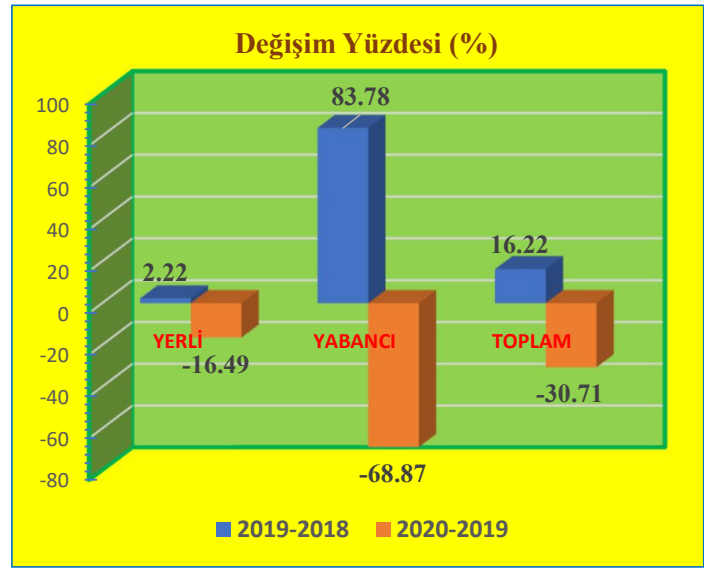

Ağustos Ayı Konaklayan Turist Sayıları ve Değişim Yüzdeleri

KONAKLAYAN	2018	2019	2020
YERLİ	68,095	69,609	58,130
YABANCI	14,110	25,932	8,073
TOPLAM	82,205	95,541	66,203

DEĞİŞİM (%)	2019-2018	2020-2019
YERLİ	2.22	-16.49
YABANCI	83.78	-68.87
TOPLAM	16.22	-30.71