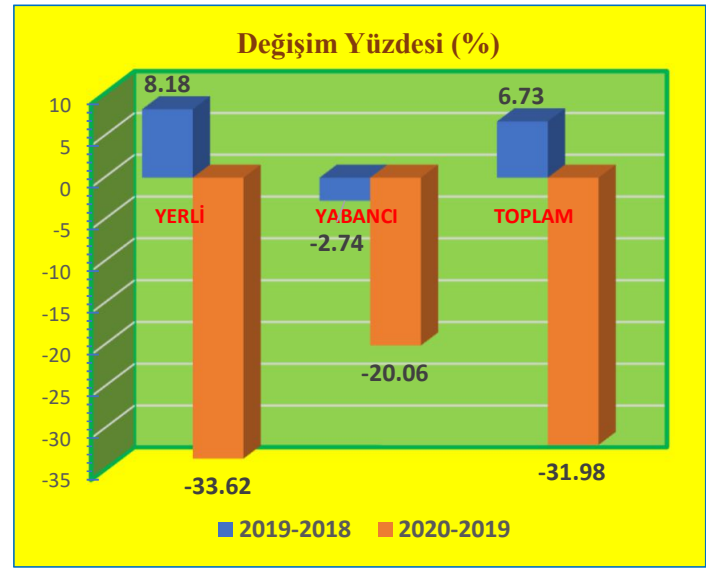

Kasım Ayı Konaklayan Turist Sayıları ve Değişim Yüzdeleri

KONAKLAYAN	2018	2019	2020
YERLİ	88,210	95,422	63,344
YABANCI	13,481	13,111	10,481
TOPLAM	101,691	108,533	73,825

DEĞİŞİM (%)	2019-2018	2020-2019
YERLİ	8.18	-33.62
YABANCI	-2.74	-20.06
TOPLAM	6.73	-31.98