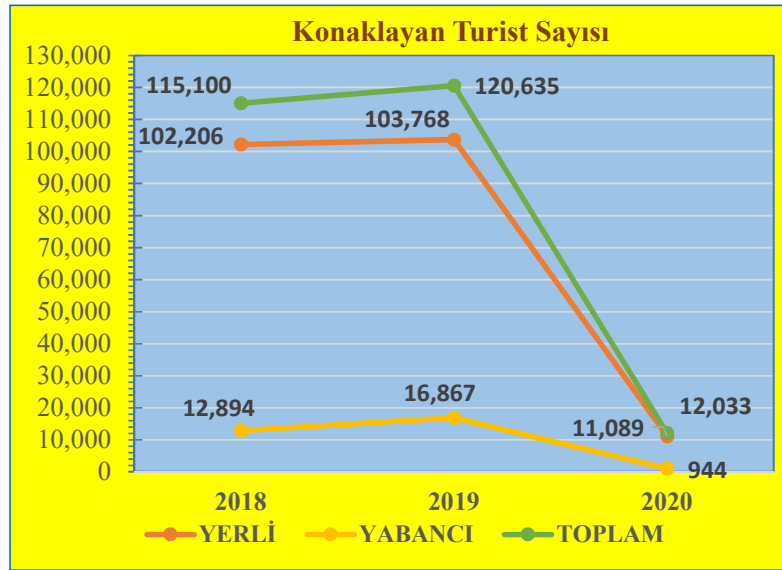

Şubat Ayı Konaklayan Turist Sayıları ve Değişim Yüzdeleri

KONAKLAYAN	2018	2019	2020
YERLİ	85,396	74,112	82,100
YABANCI	9,848	11,016	10,967
TOPLAM	95,244	85,128	93,067

DEĞİŞİM (%)	2019-2018	2020-2019
YERLİ	-13.21	10.78
YABANCI	11.86	-0.44
TOPLAM	-10.62	9.33

Mart Ayı Konaklayan Turist Sayıları ve Değişim Yüzdeleri

KONAKLAYAN	2018	2019	2020
YERLİ	93,806	86,719	53,140
YABANCI	12,753	14,458	4,958
TOPLAM	106,559	101,177	58,098

DEĞİŞİM (%)	2019-2018	2020-2019
YERLİ	-7.55	-38.72
YABANCI	13.37	-65.71
TOPLAM	-5.05	-42.58

Nisan Ayı Konaklayan Turist Sayıları ve Değişim Yüzdeleri

KONAKLAYAN	2018	2019	2020
YERLİ	102,206	103,768	11,089
YABANCI	12,894	16,867	944
TOPLAM	115,100	120,635	12,033

DEĞİŞİM (%)	2019-2018	2020-2019
YERLİ	1.53	-89.31
YABANCI	30.81	-94.40
TOPLAM	4.81	-90.03