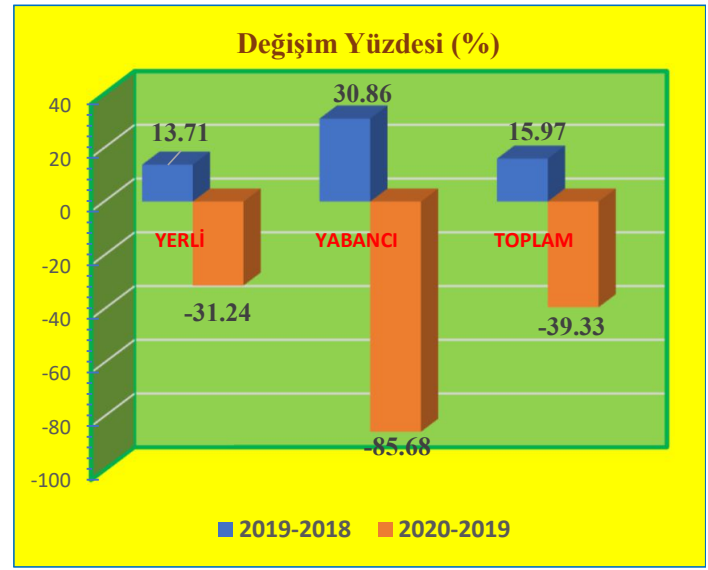

Haziran Ayı Konaklayan Turist Sayıları ve Değişim Yüzdeleri

KONAKLAYAN	2018	2019	2020
YERLİ	63,191	71,855	49,404
YABANCI	9,584	12,542	1,796
TOPLAM	72,775	84,397	51,200

DEĞİŞİM (%)	2019-2018	2020-2019
YERLİ	13.71	-31.24
YABANCI	30.86	-85.68
TOPLAM	15.97	-39.33