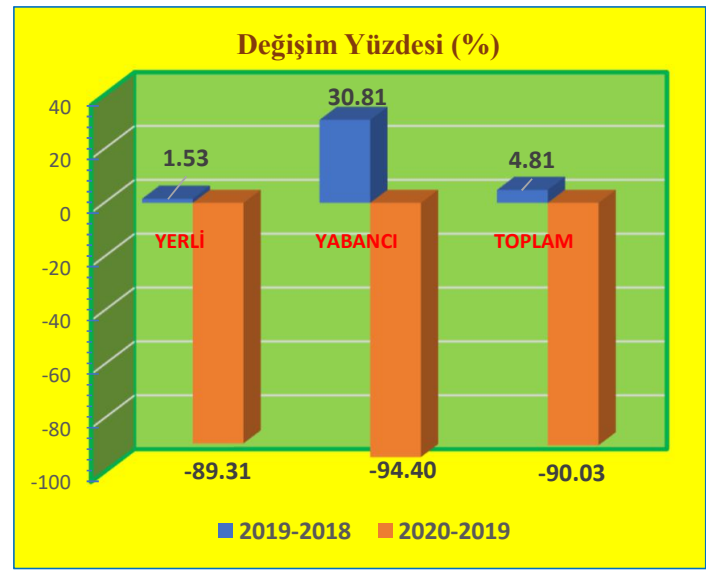

Nisan Ayı Konaklayan Turist Sayıları ve Değişim Yüzdeleri

KONAKLAYAN	2018	2019	2020
YERLİ	102,206	103,768	11,089
YABANCI	12,894	16,867	944
TOPLAM	115,100	120,635	12,033

DEĞİŞİM (%)	2019-2018	2020-2019
YERLİ	1.53	-89.31
YABANCI	30.81	-94.40
TOPLAM	4.81	-90.03