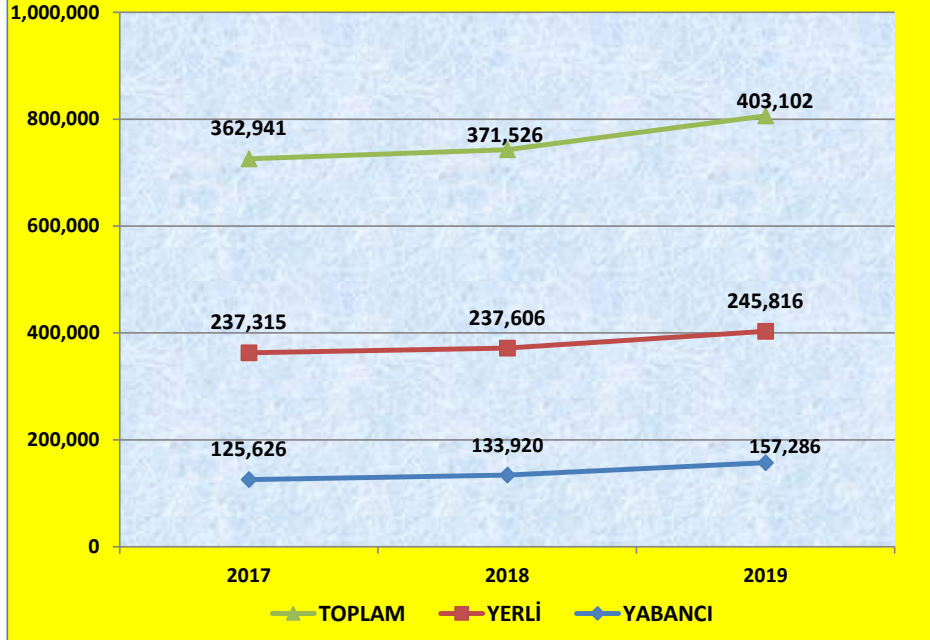

İLİMİZDE YILLIK BAZDA SINIR KAPILARINDAN ÇIKIŞ YAPAN TURİST SAYILARI VE DEĞİŞİM YÜZDELERİ

TURİST	2017	2018	2019
YABANCI	125,626	133,920	157,286
YERLİ	237,315	237,606	245,816
TOPLAM	362,941	371,526	403,102

TURİST	2018-2017	2019-2018
YABANCI	6.60	17.45
YERLİ	0.12	3.46
TOPLAM	2.37	8.50

YILLIK BAZDA ÇIKIŞ YAPAN TURİST SAYISI

YILLIK BAZDA DEĞİŞİM YÜZDESİ (%)