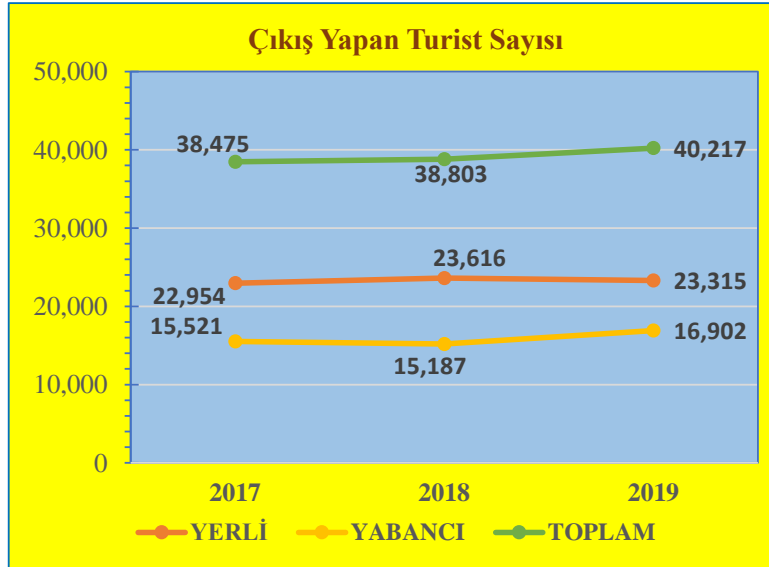

Haziran Ayı Sınır Kapılarından Çıkış Yapan Turist Sayıları ve Değişim Yüzdeleri

KONAKLAYAN	2017	2018	2019
YERLİ	15,490	15,717	20,726
YABANCI	7,509	8,457	11,528
TOPLAM	22,999	24,174	32,254

DEĞİŞİM (%)	2018-2017	2019-2018
YERLİ	1.47	31.87
YABANCI	12.62	36.31
TOPLAM	5.11	33.42

Temmuz Ayı Sınır Kapılarından Çıkış Yapan Turist Sayıları ve Değişim Yüzdeleri

KONAKLAYAN	2017	2018	2019
YERLİ	21,129	20,995	24,882
YABANCI	14,867	13,572	16,867
TOPLAM	35,996	34,567	41,749

DEĞİŞİM (%)	2018-2017	2019-2018
YERLİ	-0.63	18.51
YABANCI	-8.71	24.28
TOPLAM	-3.97	20.78

Ağustos Ayı Sınır Kapılarından Çıkış Yapan Turist Sayıları ve Değişim Yüzdeleri

KONAKLAYAN	2017	2018	2019
YERLİ	23,640	21,891	23,230
YABANCI	20,193	20,804	23,977
TOPLAM	43,833	42,695	47,207

DEĞİŞİM (%)	2018-2017	2019-2018
YERLİ	-7.40	6.12
YABANCI	3.03	15.25
TOPLAM	-2.60	10.57

Eylül Ayı Sınır Kapılarından Çıkış Yapan Turist Sayıları ve Değişim Yüzdeleri

KONAKLAYAN	2017	2018	2019
YERLİ	22,954	23,616	23,315
YABANCI	15,521	15,187	16,902
TOPLAM	38,475	38,803	40,217

DEĞİŞİM (%)	2018-2017	2019-2018
YERLİ	2.88	-1.27
YABANCI	-2.15	11.29
TOPLAM	0.85	3.64