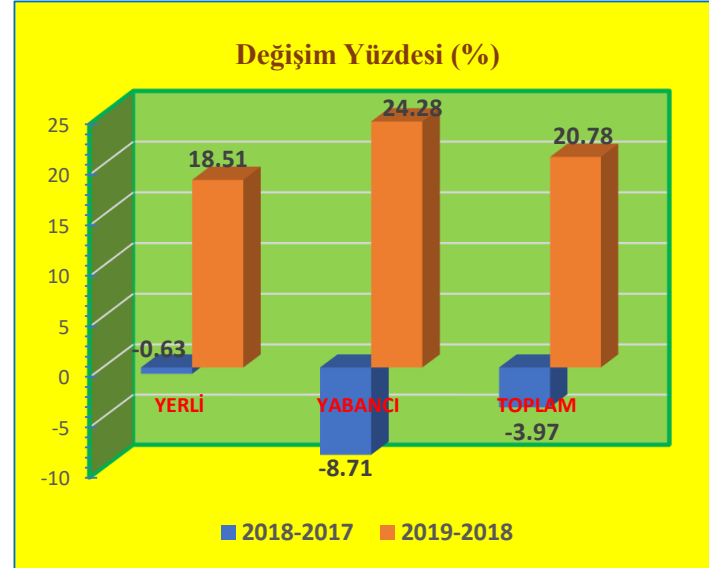

Temmuz Ayı Sınır Kapılarından Çıkış Yapan Turist Sayıları ve Değişim Yüzdeleri

KONAKLAYAN	2017	2018	2019
YERLİ	21,129	20,995	24,882
YABANCI	14,867	13,572	16,867
TOPLAM	35,996	34,567	41,749

DEĞİŞİM (%)	2018-2017	2019-2018
YERLİ	-0.63	18.51
YABANCI	-8.71	24.28
TOPLAM	-3.97	20.78