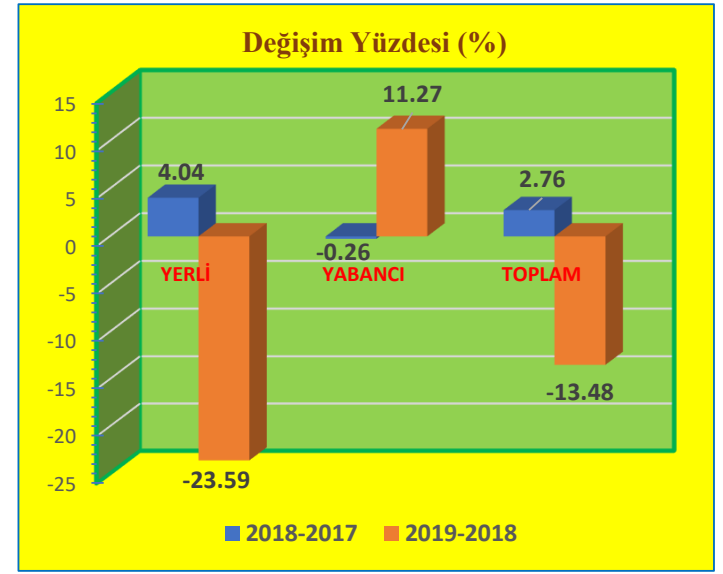

İLİMİZ SINIR KAPILARINDAN ÇIKIŞ YAPAN TURİST İSTATİSTİK VERİLERİ

YIL AY	2017			2018			2019		
	YERLİ	YABANCI	TOPLAM	YERLİ	YABANCI	TOPLAM	YERLİ	YABANCI	TOPLAM
OCAK	20,944	8,929	29,873	21,791	8,906	30,697	16,650	9,910	26,560
ŞUBAT	20,595	8,067	28,662	20,284	7,883	28,167	17,421	7,891	25,312
MART	20,327	8,170	28,497	21,221	8,039	29,260	18,093	9,644	27,737
NİSAN	18,861	7,944	26,805	20,646	9,273	29,919	20,966	12,207	33,173
MAYIS	18,585	7,791	26,376	17,788	9,232	27,020	17,717	13,277	30,994
HAZİRAN	15,490	7,509	22,999	15,717	8,457	24,174	20,726	11,528	32,254
TEMMUZ	21,129	14,867	35,996	20,995	13,572	34,567	24,882	16,867	41,749
AĞUSTOS	23,640	20,193	43,833	21,891	20,804	42,695	23,230	23,977	47,207
EYLÜL	22,954	15,521	38,475	23,616	15,187	38,803	23,315	16,902	40,217
EKİM	17,400	10,712	28,112	19,590	14,411	34,001	21,543	15,250	36,793
KASIM	18,005	8,053	26,058	16,300	9,372	25,672	20,957	10,115	31,072
ARALIK	19,385	7,870	27,255	17,767	8,784	26,551	20,316	9,718	30,034
TOPLAM	237,315	125,626	362,941	237,606	133,920	371,526	245,816	157,286	403,102

Ocak Ayı Sınır Kapılarından Çıkış Yapan Turist Sayıları ve Değişim Yüzdeleri

KONAKLAYAN	2017	2018	2019
YERLİ	20,944	21,791	16,650
YABANCI	8,929	8,906	9,910
TOPLAM	29,873	30,697	26,560

DEĞİŞİM (%)	2018-2017	2019-2018
YERLİ	4.04	-23.59
YABANCI	-0.26	11.27
TOPLAM	2.76	-13.48