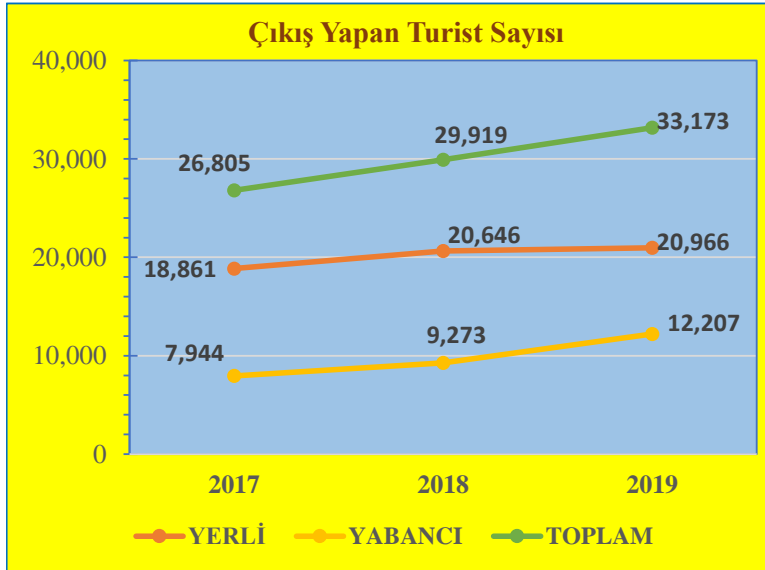

Şubat Ayı Sınır Kapılarından Çıkış Yapan Turist Sayıları ve Değişim Yüzdeleri

KONAKLAYAN	2017	2018	2019
YERLİ	20,595	20,284	17,421
YABANCI	8,067	7,883	7,891
TOPLAM	28,662	28,167	25,312

DEĞİŞİM (%)	2018-2017	2019-2018
YERLİ	-1.51	-14.11
YABANCI	-2.28	0.10
TOPLAM	-1.73	-10.14

Mart Ayı Sınır Kapılarından Çıkış Yapan Turist Sayıları ve Değişim Yüzdeleri

KONAKLAYAN	2017	2018	2019
YERLİ	20,327	21,221	18,093
YABANCI	8,170	8,039	9,644
TOPLAM	28,497	29,260	27,737

DEĞİŞİM (%)	2018-2017	2019-2018
YERLİ	4.40	-14.74
YABANCI	-1.60	19.97
TOPLAM	2.68	-5.21

Nisan Ayı Sınır Kapılarından Çıkış Yapan Turist Sayıları ve Değişim Yüzdeleri

KONAKLAYAN	2017	2018	2019
YERLİ	18,861	20,646	20,966
YABANCI	7,944	9,273	12,207
TOPLAM	26,805	29,919	33,173

DEĞİŞİM (%)	2018-2017	2019-2018
YERLİ	9.46	1.55
YABANCI	16.73	31.64
TOPLAM	11.62	10.88