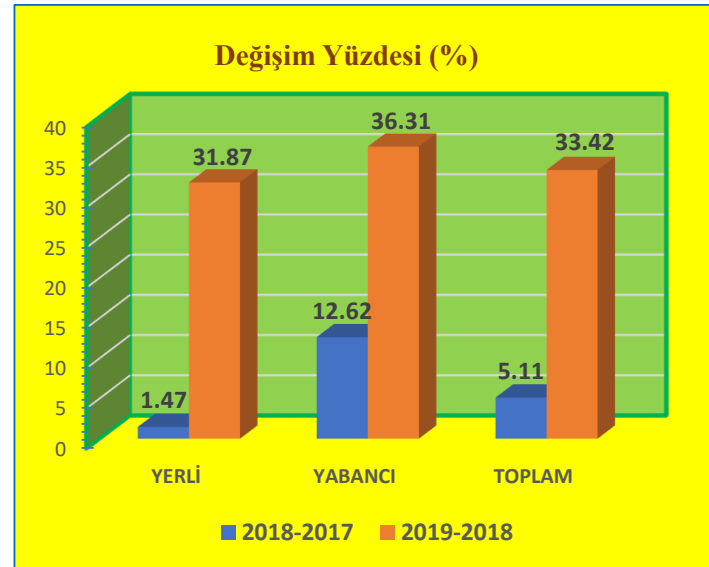

Nisan Ayı Sınır Kapılarından Çıkış Yapan Turist Sayıları ve Değişim Yüzdeleri

KONAKLAYAN	2017	2018	2019
YERLİ	18,861	20,646	20,966
YABANCI	7,944	9,273	12,207
TOPLAM	26,805	29,919	33,173

DEĞİŞİM (%)	2018-2017	2019-2018
YERLİ	9.46	1.55
YABANCI	16.73	31.64
TOPLAM	11.62	10.88

Mayıs Ayı Sınır Kapılarından Çıkış Yapan Turist Sayıları ve Değişim Yüzdeleri

KONAKLAYAN	2017	2018	2019
YERLİ	18,585	17,788	17,717
YABANCI	7,791	9,232	13,277
TOPLAM	26,376	27,020	30,994

DEĞİŞİM (%)	2018-2017	2019-2018
YERLİ	-4.29	-0.40
YABANCI	18.50	43.81
TOPLAM	2.44	14.71

Haziran Ayı Sınır Kapılarından Çıkış Yapan Turist Sayıları ve Değişim Yüzdeleri

KONAKLAYAN	2017	2018	2019
YERLİ	15,490	15,717	20,726
YABANCI	7,509	8,457	11,528
TOPLAM	22,999	24,174	32,254

DEĞİŞİM (%)	2018-2017	2019-2018
YERLİ	1.47	31.87
YABANCI	12.62	36.31
TOPLAM	5.11	33.42