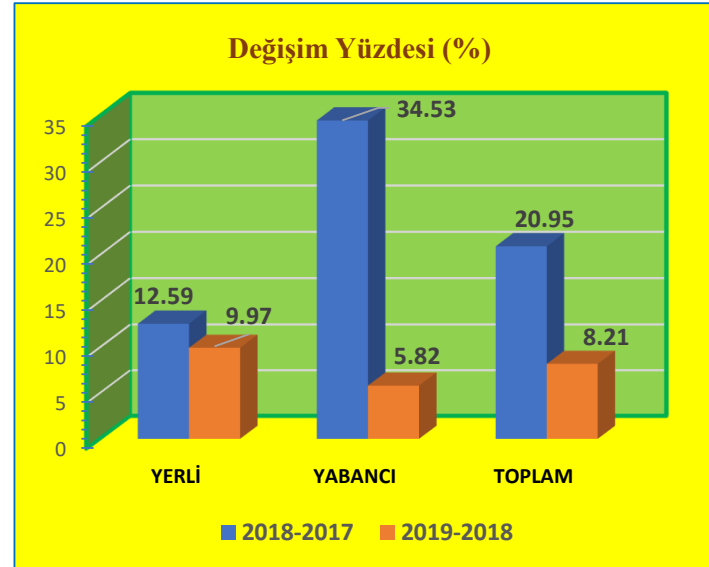

Ekim Ayı Sınır Kapılarından Çıkış Yapan Turist Sayıları ve Değişim Yüzdeleri

KONAKLAYAN	2017	2018	2019
YERLİ	17,400	19,590	21,543
YABANCI	10,712	14,411	15,250
TOPLAM	28,112	34,001	36,793

DEĞİŞİM (%)	2018-2017	2019-2018
YERLİ	12.59	9.97
YABANCI	34.53	5.82
TOPLAM	20.95	8.21