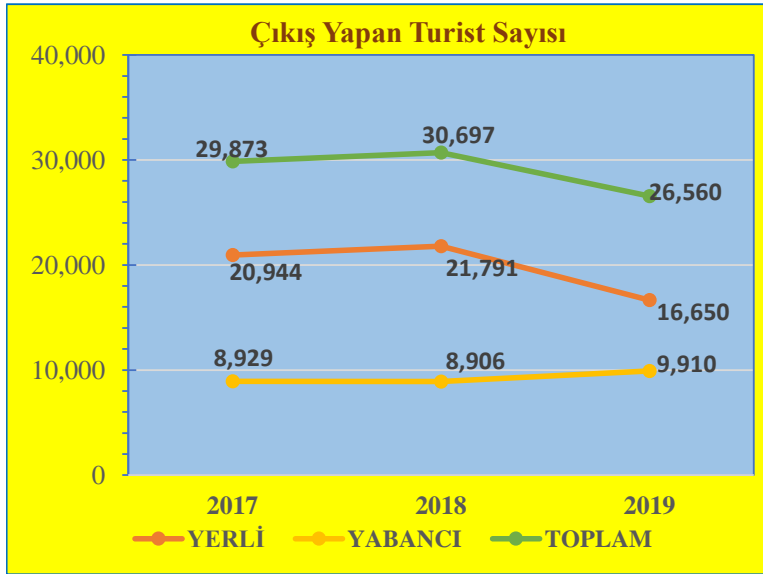

İLİMİZ SINIR KAPILARINDAN ÇIKIŞ YAPAN TURİST İSTATİSTİK VERİLERİ

YIL AY	2017			2018			2019		
	YERLİ	YABANCI	TOPLAM	YERLİ	YABANCI	TOPLAM	YERLİ	YABANCI	TOPLAM
OCAK	20,944	8,929	29,873	21,791	8,906	30,697	16,650	9,910	26,560
ŞUBAT	20,595	8,067	28,662	20,284	7,883	28,167	17,421	7,891	25,312
MART	20,327	8,170	28,497	21,221	8,039	29,260	18,093	9,644	27,737
NİSAN	18,861	7,944	26,805	20,646	9,273	29,919	20,966	12,207	33,173
MAYIS	18,585	7,791	26,376	17,788	9,232	27,020	17,717	13,277	30,994
HAZİRAN	15,490	7,509	22,999	15,717	8,457	24,174	20,726	11,528	32,254
TEMMUZ	21,129	14,867	35,996	20,995	13,572	34,567	24,882	16,867	41,749
AĞUSTOS	23,640	20,193	43,833	21,891	20,804	42,695	23,230	23,977	47,207
EYLÜL	22,954	15,521	38,475	23,616	15,187	38,803	23,315	16,902	40,217
EKİM	17,400	10,712	28,112	19,590	14,411	34,001	21,543	15,250	36,793
KASIM	18,005	8,053	26,058	16,300	9,372	25,672	20,957	10,115	31,072
ARALIK	19,385	7,870	27,255	17,767	8,784	26,551	20,316	9,718	30,034
TOPLAM	237,315	125,626	362,941	237,606	133,920	371,526	245,816	157,286	403,102

Ocak Ayı Sınır Kapılarından Çıkış Yapan Turist Sayıları ve Değişim Yüzdeleri

KONAKLAYAN	2017	2018	2019
YERLİ	20,944	21,791	16,650
YABANCI	8,929	8,906	9,910
TOPLAM	29,873	30,697	26,560

DEĞİŞİM (%)	2018-2017	2019-2018
YERLİ	4.04	-23.59
YABANCI	-0.26	11.27
TOPLAM	2.76	-13.48