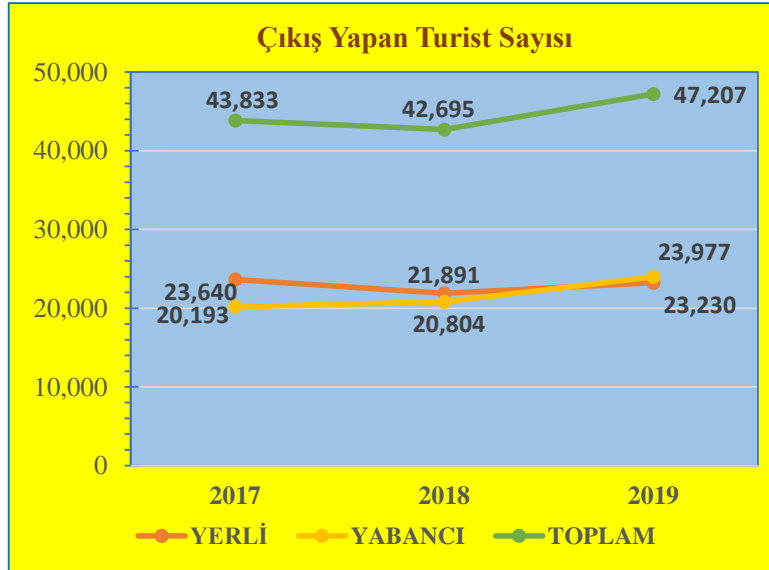

Mayıs Ayı Sınır Kapılarından Çıkış Yapan Turist Sayıları ve Değişim Yüzdeleri

KONAKLAYAN	2017	2018	2019
YERLİ	18,585	17,788	17,717
YABANCI	7,791	9,232	13,277
TOPLAM	26,376	27,020	30,994

DEĞİŞİM (%)	2018-2017	2019-2018
YERLİ	-4.29	-0.40
YABANCI	18.50	43.81
TOPLAM	2.44	14.71

Haziran Ayı Sınır Kapılarından Çıkış Yapan Turist Sayıları ve Değişim Yüzdeleri

KONAKLAYAN	2017	2018	2019
YERLİ	15,490	15,717	20,726
YABANCI	7,509	8,457	11,528
TOPLAM	22,999	24,174	32,254

DEĞİŞİM (%)	2018-2017	2019-2018
YERLİ	1.47	31.87
YABANCI	12.62	36.31
TOPLAM	5.11	33.42

Temmuz Ayı Sınır Kapılarından Çıkış Yapan Turist Sayıları ve Değişim Yüzdeleri

KONAKLAYAN	2017	2018	2019
YERLİ	21,129	20,995	24,882
YABANCI	14,867	13,572	16,867
TOPLAM	35,996	34,567	41,749

DEĞİŞİM (%)	2018-2017	2019-2018
YERLİ	-0.63	18.51
YABANCI	-8.71	24.28
TOPLAM	-3.97	20.78

Ağustos Ayı Sınır Kapılarından Çıkış Yapan Turist Sayıları ve Değişim Yüzdeleri

KONAKLAYAN	2017	2018	2019
YERLİ	23,640	21,891	23,230
YABANCI	20,193	20,804	23,977
TOPLAM	43,833	42,695	47,207

DEĞİŞİM (%)	2018-2017	2019-2018
YERLİ	-7.40	6.12
YABANCI	3.03	15.25
TOPLAM	-2.60	10.57