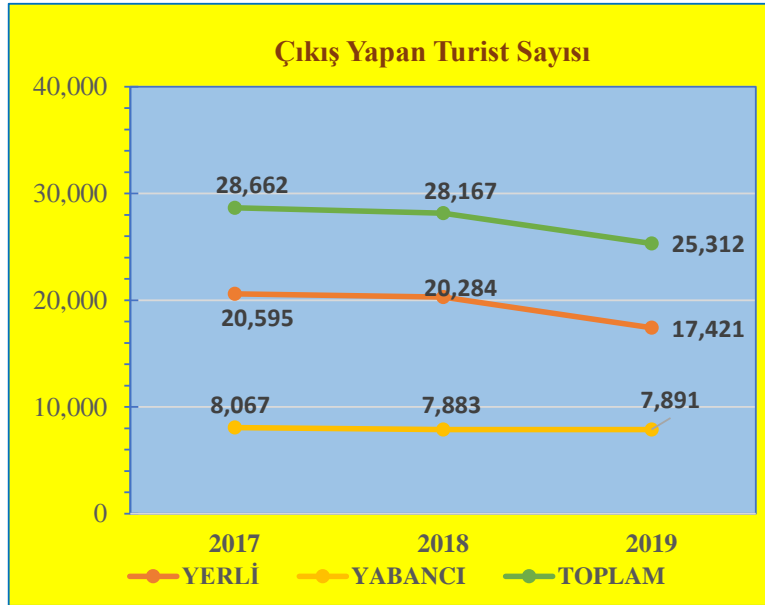

İLİMİZ SINIR KAPILARINDAN ÇIKIŞ YAPAN TURİST İSTATİSTİK VERİLERİ

YIL AY	2017			2018			2019		
	YERLİ	YABANCI	TOPLAM	YERLİ	YABANCI	TOPLAM	YERLİ	YABANCI	TOPLAM
OCAK	20,944	8,929	29,873	21,791	8,906	30,697	16,650	9,910	26,560
ŞUBAT	20,595	8,067	28,662	20,284	7,883	28,167	17,421	7,891	25,312
MART	20,327	8,170	28,497	21,221	8,039	29,260	18,093	9,644	27,737
NİSAN	18,861	7,944	26,805	20,646	9,273	29,919	20,966	12,207	33,173
MAYIS	18,585	7,791	26,376	17,788	9,232	27,020	17,717	13,277	30,994
HAZİRAN	15,490	7,509	22,999	15,717	8,457	24,174	20,726	11,528	32,254
TEMMUZ	21,129	14,867	35,996	20,995	13,572	34,567	24,882	16,867	41,749
AĞUSTOS	23,640	20,193	43,833	21,891	20,804	42,695	23,230	23,977	47,207
EYLÜL	22,954	15,521	38,475	23,616	15,187	38,803	23,315	16,902	40,217
EKİM	17,400	10,712	28,112	19,590	14,411	34,001	21,543	15,250	36,793
KASIM	18,005	8,053	26,058	16,300	9,372	25,672	20,957	10,115	31,072
ARALIK	19,385	7,870	27,255	17,767	8,784	26,551	20,316	9,718	30,034
TOPLAM	237,315	125,626	362,941	237,606	133,920	371,526	245,816	157,286	403,102

Ocak Ayı Sınır Kapılarından Çıkış Yapan Turist Sayıları ve Değişim Yüzdeleri

KONAKLAYAN	2017	2018	2019
YERLİ	20,944	21,791	16,650
YABANCI	8,929	8,906	9,910
TOPLAM	29,873	30,697	26,560

DEĞİŞİM (%)	2018-2017	2019-2018
YERLİ	4.04	-23.59
YABANCI	-0.26	11.27
TOPLAM	2.76	-13.48

Şubat Ayı Sınır Kapılarından Çıkış Yapan Turist Sayıları ve Değişim Yüzdeleri

KONAKLAYAN	2017	2018	2019
YERLİ	20,595	20,284	17,421
YABANCI	8,067	7,883	7,891
TOPLAM	28,662	28,167	25,312

DEĞİŞİM (%)	2018-2017	2019-2018
YERLİ	-1.51	-14.11
YABANCI	-2.28	0.10
TOPLAM	-1.73	-10.14