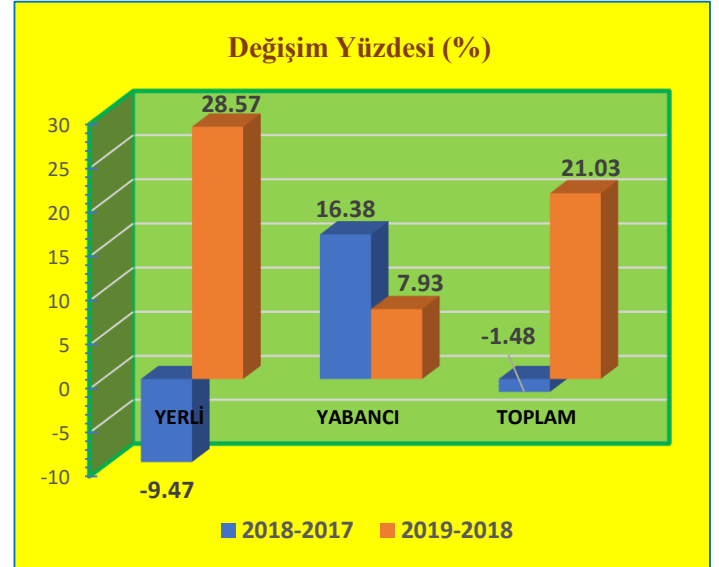

Kasım Ayı Sınır Kapılarından Çıkış Yapan Turist Sayıları ve Değişim Yüzdeleri

KONAKLAYAN	2017	2018	2019
YERLİ	18,005	16,300	20,957
YABANCI	8,053	9,372	10,115
TOPLAM	26,058	25,672	31,072

DEĞİŞİM (%)	2018-2017	2019-2018
YERLİ	-9.47	28.57
YABANCI	16.38	7.93
TOPLAM	-1.48	21.03