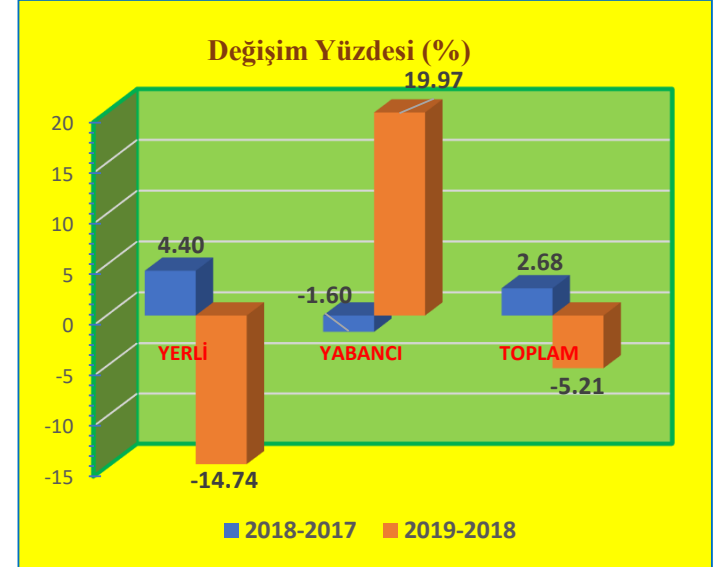

Ocak Ayı Sınır Kapılarından Çıkış Yapan Turist Sayıları ve Değişim Yüzdeleri

KONAKLAYAN	2017	2018	2019
YERLİ	20,944	21,791	16,650
YABANCI	8,929	8,906	9,910
TOPLAM	29,873	30,697	26,560

DEĞİŞİM (%)	2018-2017	2019-2018
YERLİ	4.04	-23.59
YABANCI	-0.26	11.27
TOPLAM	2.76	-13.48

Şubat Ayı Sınır Kapılarından Çıkış Yapan Turist Sayıları ve Değişim Yüzdeleri

KONAKLAYAN	2017	2018	2019
YERLİ	20,595	20,284	17,421
YABANCI	8,067	7,883	7,891
TOPLAM	28,662	28,167	25,312

DEĞİŞİM (%)	2018-2017	2019-2018
YERLİ	-1.51	-14.11
YABANCI	-2.28	0.10
TOPLAM	-1.73	-10.14

Mart Ayı Sınır Kapılarından Çıkış Yapan Turist Sayıları ve Değişim Yüzdeleri

KONAKLAYAN	2017	2018	2019
YERLİ	20,327	21,221	18,093
YABANCI	8,170	8,039	9,644
TOPLAM	28,497	29,260	27,737

DEĞİŞİM (%)	2018-2017	2019-2018
YERLİ	4.40	-14.74
YABANCI	-1.60	19.97
TOPLAM	2.68	-5.21