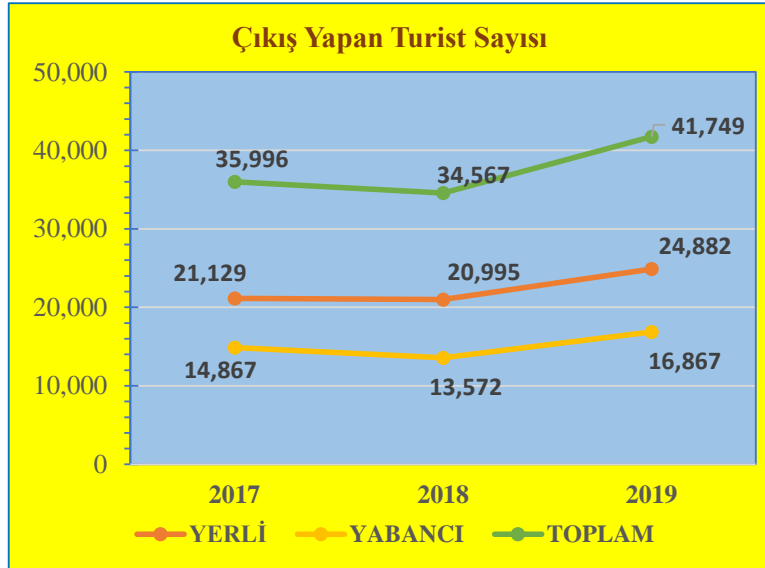

Nisan Ayı Sınır Kapılarından Çıkış Yapan Turist Sayıları ve Değişim Yüzdeleri

KONAKLAYAN	2017	2018	2019
YERLİ	18,861	20,646	20,966
YABANCI	7,944	9,273	12,207
TOPLAM	26,805	29,919	33,173

DEĞİŞİM (%)	2018-2017	2019-2018
YERLİ	9.46	1.55
YABANCI	16.73	31.64
TOPLAM	11.62	10.88

Mayıs Ayı Sınır Kapılarından Çıkış Yapan Turist Sayıları ve Değişim Yüzdeleri

KONAKLAYAN	2017	2018	2019
YERLİ	18,585	17,788	17,717
YABANCI	7,791	9,232	13,277
TOPLAM	26,376	27,020	30,994

DEĞİŞİM (%)	2018-2017	2019-2018
YERLİ	-4.29	-0.40
YABANCI	18.50	43.81
TOPLAM	2.44	14.71

Haziran Ayı Sınır Kapılarından Çıkış Yapan Turist Sayıları ve Değişim Yüzdeleri

KONAKLAYAN	2017	2018	2019
YERLİ	15,490	15,717	20,726
YABANCI	7,509	8,457	11,528
TOPLAM	22,999	24,174	32,254

DEĞİŞİM (%)	2018-2017	2019-2018
YERLİ	1.47	31.87
YABANCI	12.62	36.31
TOPLAM	5.11	33.42

Temmuz Ayı Sınır Kapılarından Çıkış Yapan Turist Sayıları ve Değişim Yüzdeleri

KONAKLAYAN	2017	2018	2019
YERLİ	21,129	20,995	24,882
YABANCI	14,867	13,572	16,867
TOPLAM	35,996	34,567	41,749

DEĞİŞİM (%)	2018-2017	2019-2018
YERLİ	-0.63	18.51
YABANCI	-8.71	24.28
TOPLAM	-3.97	20.78