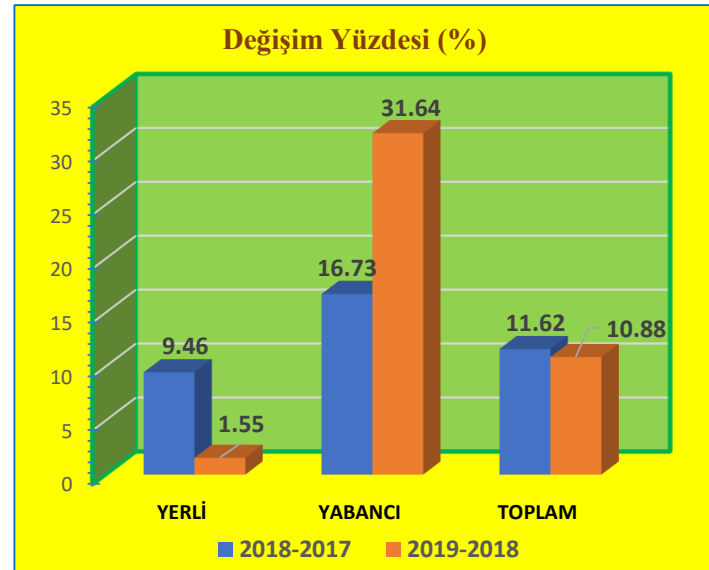

Şubat Ayı Sınır Kapılarından Çıkış Yapan Turist Sayıları ve Değişim Yüzdeleri

KONAKLAYAN	2017	2018	2019
YERLİ	20,595	20,284	17,421
YABANCI	8,067	7,883	7,891
TOPLAM	28,662	28,167	25,312

DEĞİŞİM (%)	2018-2017	2019-2018
YERLİ	-1.51	-14.11
YABANCI	-2.28	0.10
TOPLAM	-1.73	-10.14

Mart Ayı Sınır Kapılarından Çıkış Yapan Turist Sayıları ve Değişim Yüzdeleri

KONAKLAYAN	2017	2018	2019
YERLİ	20,327	21,221	18,093
YABANCI	8,170	8,039	9,644
TOPLAM	28,497	29,260	27,737

DEĞİŞİM (%)	2018-2017	2019-2018
YERLİ	4.40	-14.74
YABANCI	-1.60	19.97
TOPLAM	2.68	-5.21

Nisan Ayı Sınır Kapılarından Çıkış Yapan Turist Sayıları ve Değişim Yüzdeleri

KONAKLAYAN	2017	2018	2019
YERLİ	18,861	20,646	20,966
YABANCI	7,944	9,273	12,207
TOPLAM	26,805	29,919	33,173

DEĞİŞİM (%)	2018-2017	2019-2018
YERLİ	9.46	1.55
YABANCI	16.73	31.64
TOPLAM	11.62	10.88