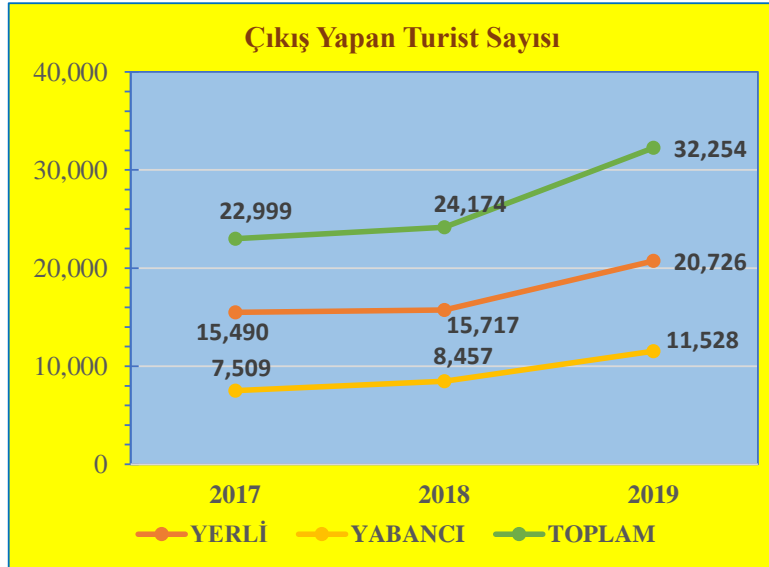

Nisan Ayı Sınır Kapılarından Çıkış Yapan Turist Sayıları ve Değişim Yüzdeleri

KONAKLAYAN	2017	2018	2019
YERLİ	18,861	20,646	20,966
YABANCI	7,944	9,273	12,207
TOPLAM	26,805	29,919	33,173

DEĞİŞİM (%)	2018-2017	2019-2018
YERLİ	9.46	1.55
YABANCI	16.73	31.64
TOPLAM	11.62	10.88

Mayıs Ayı Sınır Kapılarından Çıkış Yapan Turist Sayıları ve Değişim Yüzdeleri

KONAKLAYAN	2017	2018	2019
YERLİ	18,585	17,788	17,717
YABANCI	7,791	9,232	13,277
TOPLAM	26,376	27,020	30,994

DEĞİŞİM (%)	2018-2017	2019-2018
YERLİ	-4.29	-0.40
YABANCI	18.50	43.81
TOPLAM	2.44	14.71

Haziran Ayı Sınır Kapılarından Çıkış Yapan Turist Sayıları ve Değişim Yüzdeleri

KONAKLAYAN	2017	2018	2019
YERLİ	15,490	15,717	20,726
YABANCI	7,509	8,457	11,528
TOPLAM	22,999	24,174	32,254

DEĞİŞİM (%)	2018-2017	2019-2018
YERLİ	1.47	31.87
YABANCI	12.62	36.31
TOPLAM	5.11	33.42