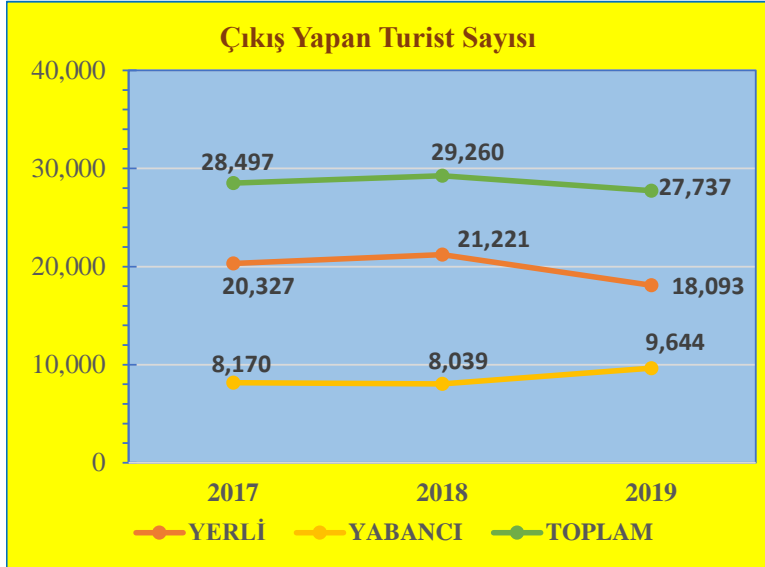

Ocak Ayı Sınır Kapılarından Çıkış Yapan Turist Sayıları ve Değişim Yüzdeleri

KONAKLAYAN	2017	2018	2019
YERLİ	20,944	21,791	16,650
YABANCI	8,929	8,906	9,910
TOPLAM	29,873	30,697	26,560

DEĞİŞİM (%)	2018-2017	2019-2018
YERLİ	4.04	-23.59
YABANCI	-0.26	11.27
TOPLAM	2.76	-13.48

Şubat Ayı Sınır Kapılarından Çıkış Yapan Turist Sayıları ve Değişim Yüzdeleri

KONAKLAYAN	2017	2018	2019
YERLİ	20,595	20,284	17,421
YABANCI	8,067	7,883	7,891
TOPLAM	28,662	28,167	25,312

DEĞİŞİM (%)	2018-2017	2019-2018
YERLİ	-1.51	-14.11
YABANCI	-2.28	0.10
TOPLAM	-1.73	-10.14

Mart Ayı Sınır Kapılarından Çıkış Yapan Turist Sayıları ve Değişim Yüzdeleri

KONAKLAYAN	2017	2018	2019
YERLİ	20,327	21,221	18,093
YABANCI	8,170	8,039	9,644
TOPLAM	28,497	29,260	27,737

DEĞİŞİM (%)	2018-2017	2019-2018
YERLİ	4.40	-14.74
YABANCI	-1.60	19.97
TOPLAM	2.68	-5.21