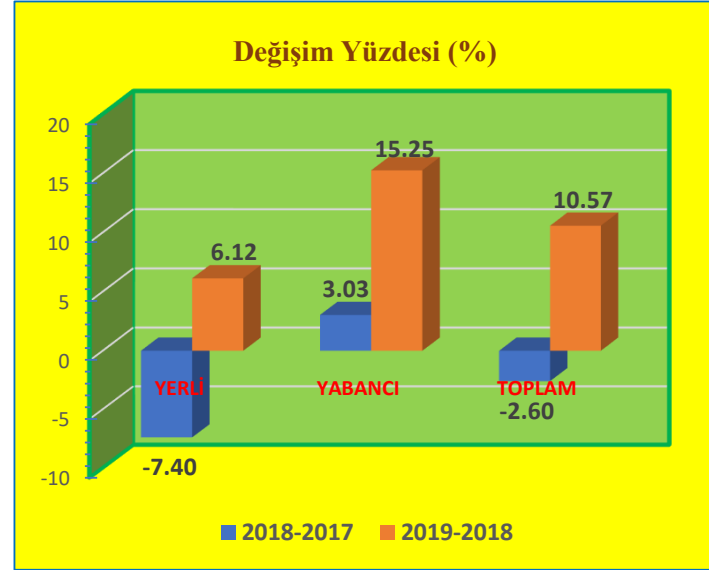

Ağustos Ayı Sınır Kapılarından Çıkış Yapan Turist Sayıları ve Değişim Yüzdeleri

KONAKLAYAN	2017	2018	2019
YERLİ	23,640	21,891	23,230
YABANCI	20,193	20,804	23,977
TOPLAM	43,833	42,695	47,207

DEĞİŞİM (%)	2018-2017	2019-2018
YERLİ	-7.40	6.12
YABANCI	3.03	15.25
TOPLAM	-2.60	10.57