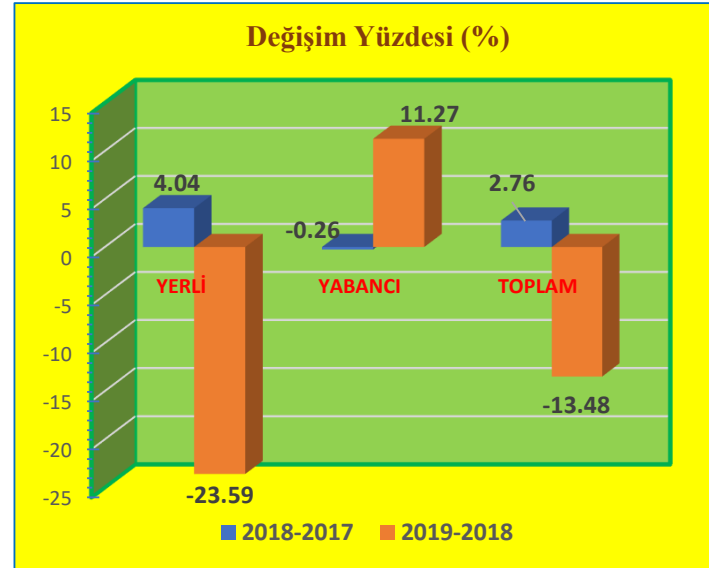

Mayıs Ayı Sınır Kapılarından Çıkış Yapan Turist Sayıları ve Değişim Yüzdeleri

KONAKLAYAN	2017	2018	2019
YERLİ	18,585	17,788	17,717
YABANCI	7,791	9,232	13,277
TOPLAM	26,376	27,020	30,994

DEĞİŞİM (%)	2018-2017	2019-2018
YERLİ	-4.29	-0.40
YABANCI	18.50	43.81
TOPLAM	2.44	14.71