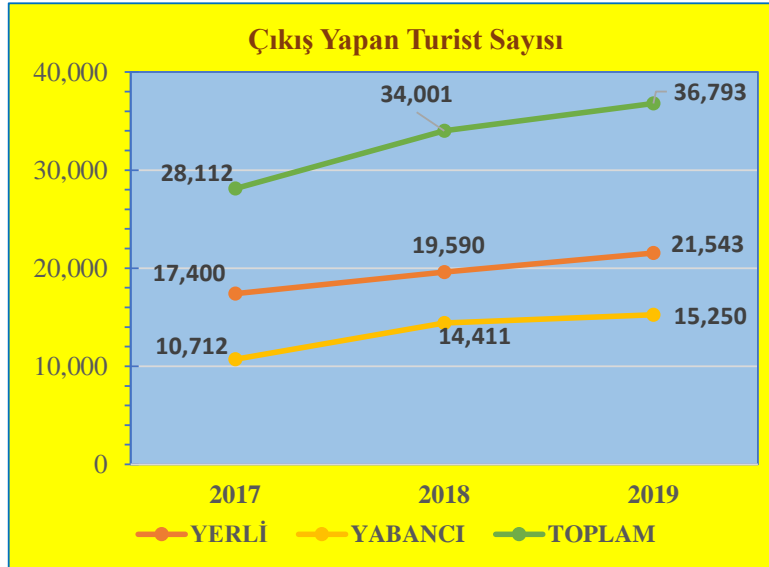

Ağustos Ayı Sınır Kapılarından Çıkış Yapan Turist Sayıları ve Değişim Yüzdeleri

KONAKLAYAN	2017	2018	2019
YERLİ	23,640	21,891	23,230
YABANCI	20,193	20,804	23,977
TOPLAM	43,833	42,695	47,207

DEĞİŞİM (%)	2018-2017	2019-2018
YERLİ	-7.40	6.12
YABANCI	3.03	15.25
TOPLAM	-2.60	10.57

Eylül Ayı Sınır Kapılarından Çıkış Yapan Turist Sayıları ve Değişim Yüzdeleri

KONAKLAYAN	2017	2018	2019
YERLİ	22,954	23,616	23,315
YABANCI	15,521	15,187	16,902
TOPLAM	38,475	38,803	40,217

DEĞİŞİM (%)	2018-2017	2019-2018
YERLİ	2.88	-1.27
YABANCI	-2.15	11.29
TOPLAM	0.85	3.64

Ekim Ayı Sınır Kapılarından Çıkış Yapan Turist Sayıları ve Değişim Yüzdeleri

KONAKLAYAN	2017	2018	2019
YERLİ	17,400	19,590	21,543
YABANCI	10,712	14,411	15,250
TOPLAM	28,112	34,001	36,793

DEĞİŞİM (%)	2018-2017	2019-2018
YERLİ	12.59	9.97
YABANCI	34.53	5.82
TOPLAM	20.95	8.21