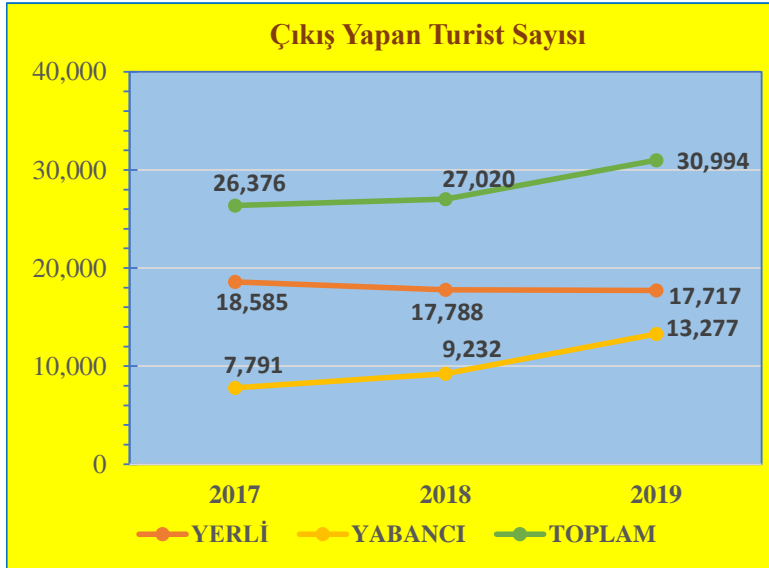

Şubat Ayı Sınır Kapılarından Çıkış Yapan Turist Sayıları ve Değişim Yüzdeleri

KONAKLAYAN	2017	2018	2019
YERLİ	20,595	20,284	17,421
YABANCI	8,067	7,883	7,891
TOPLAM	28,662	28,167	25,312

DEĞİŞİM (%)	2018-2017	2019-2018
YERLİ	-1.51	-14.11
YABANCI	-2.28	0.10
TOPLAM	-1.73	-10.14

Mart Ayı Sınır Kapılarından Çıkış Yapan Turist Sayıları ve Değişim Yüzdeleri

KONAKLAYAN	2017	2018	2019
YERLİ	20,327	21,221	18,093
YABANCI	8,170	8,039	9,644
TOPLAM	28,497	29,260	27,737

DEĞİŞİM (%)	2018-2017	2019-2018
YERLİ	4.40	-14.74
YABANCI	-1.60	19.97
TOPLAM	2.68	-5.21

Nisan Ayı Sınır Kapılarından Çıkış Yapan Turist Sayıları ve Değişim Yüzdeleri

KONAKLAYAN	2017	2018	2019
YERLİ	18,861	20,646	20,966
YABANCI	7,944	9,273	12,207
TOPLAM	26,805	29,919	33,173

DEĞİŞİM (%)	2018-2017	2019-2018
YERLİ	9.46	1.55
YABANCI	16.73	31.64
TOPLAM	11.62	10.88

Mayıs Ayı Sınır Kapılarından Çıkış Yapan Turist Sayıları ve Değişim Yüzdeleri

KONAKLAYAN	2017	2018	2019
YERLİ	18,585	17,788	17,717
YABANCI	7,791	9,232	13,277
TOPLAM	26,376	27,020	30,994

DEĞİŞİM (%)	2018-2017	2019-2018
YERLİ	-4.29	-0.40
YABANCI	18.50	43.81
TOPLAM	2.44	14.71