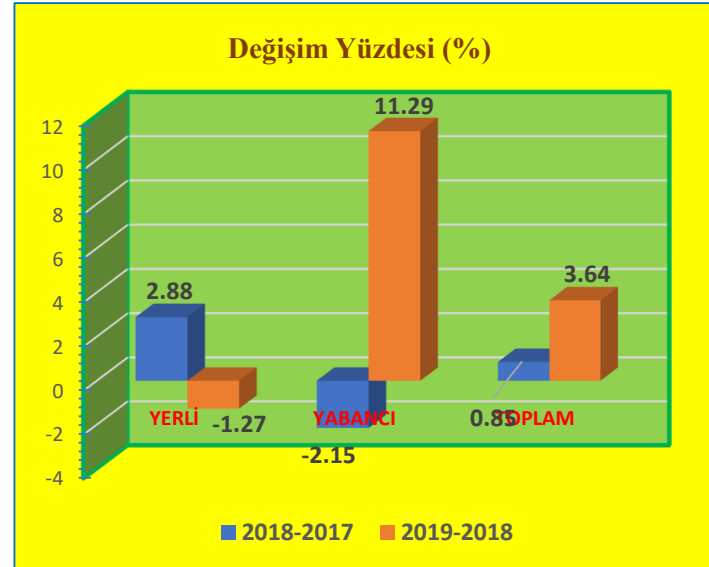

Eylül Ayı Sınır Kapılarından Çıkış Yapan Turist Sayıları ve Değişim Yüzdeleri

KONAKLAYAN	2017	2018	2019
YERLİ	22,954	23,616	23,315
YABANCI	15,521	15,187	16,902
TOPLAM	38,475	38,803	40,217

DEĞİŞİM (%)	2018-2017	2019-2018
YERLİ	2.88	-1.27
YABANCI	-2.15	11.29
TOPLAM	0.85	3.64