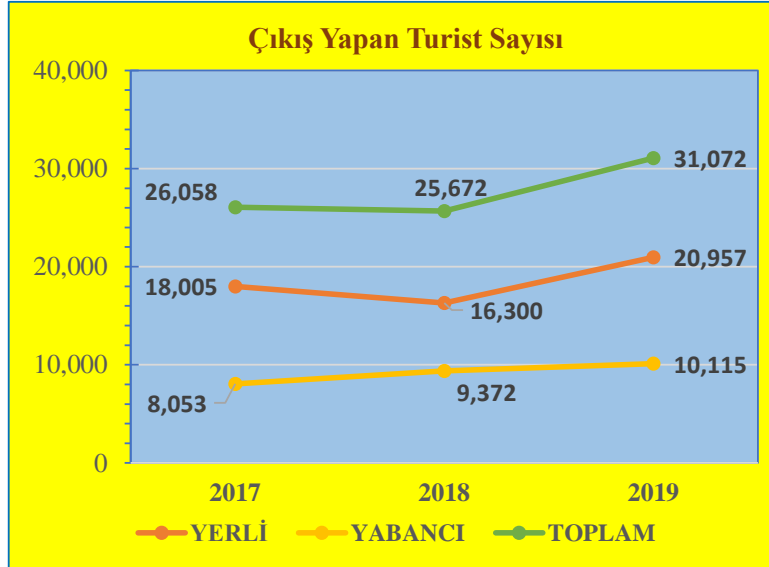

Eylül Ayı Sınır Kapılarından Çıkış Yapan Turist Sayıları ve Değişim Yüzdeleri

KONAKLAYAN	2017	2018	2019
YERLİ	22,954	23,616	23,315
YABANCI	15,521	15,187	16,902
TOPLAM	38,475	38,803	40,217

DEĞİŞİM (%)	2018-2017	2019-2018
YERLİ	2.88	-1.27
YABANCI	-2.15	11.29
TOPLAM	0.85	3.64

Ekim Ayı Sınır Kapılarından Çıkış Yapan Turist Sayıları ve Değişim Yüzdeleri

KONAKLAYAN	2017	2018	2019
YERLİ	17,400	19,590	21,543
YABANCI	10,712	14,411	15,250
TOPLAM	28,112	34,001	36,793

DEĞİŞİM (%)	2018-2017	2019-2018
YERLİ	12.59	9.97
YABANCI	34.53	5.82
TOPLAM	20.95	8.21

Kasım Ayı Sınır Kapılarından Çıkış Yapan Turist Sayıları ve Değişim Yüzdeleri

KONAKLAYAN	2017	2018	2019
YERLİ	18,005	16,300	20,957
YABANCI	8,053	9,372	10,115
TOPLAM	26,058	25,672	31,072

DEĞİŞİM (%)	2018-2017	2019-2018
YERLİ	-9.47	28.57
YABANCI	16.38	7.93
TOPLAM	-1.48	21.03