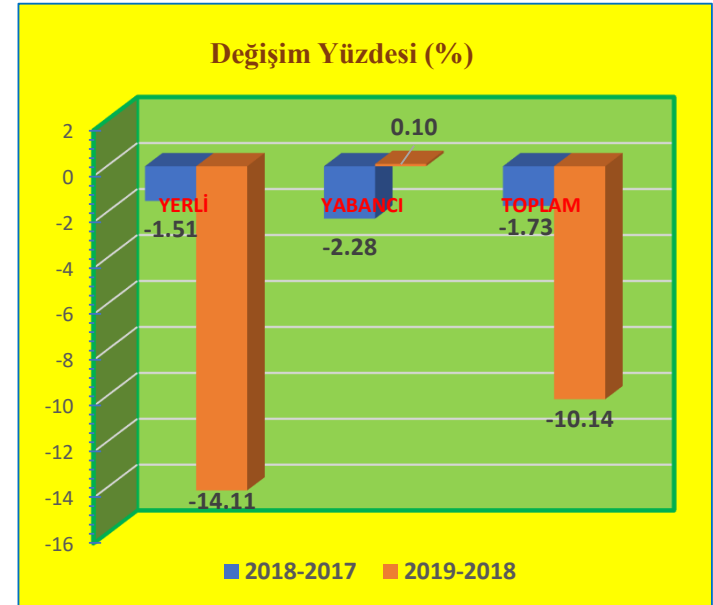

Ocak Ayı Sınır Kapılarından Çıkış Yapan Turist Sayıları ve Değişim Yüzdeleri

KONAKLAYAN	2017	2018	2019
YERLİ	20,944	21,791	16,650
YABANCI	8,929	8,906	9,910
TOPLAM	29,873	30,697	26,560

DEĞİŞİM (%)	2018-2017	2019-2018
YERLİ	4.04	-23.59
YABANCI	-0.26	11.27
TOPLAM	2.76	-13.48

Şubat Ayı Sınır Kapılarından Çıkış Yapan Turist Sayıları ve Değişim Yüzdeleri

KONAKLAYAN	2017	2018	2019
YERLİ	20,595	20,284	17,421
YABANCI	8,067	7,883	7,891
TOPLAM	28,662	28,167	25,312

DEĞİŞİM (%)	2018-2017	2019-2018
YERLİ	-1.51	-14.11
YABANCI	-2.28	0.10
TOPLAM	-1.73	-10.14