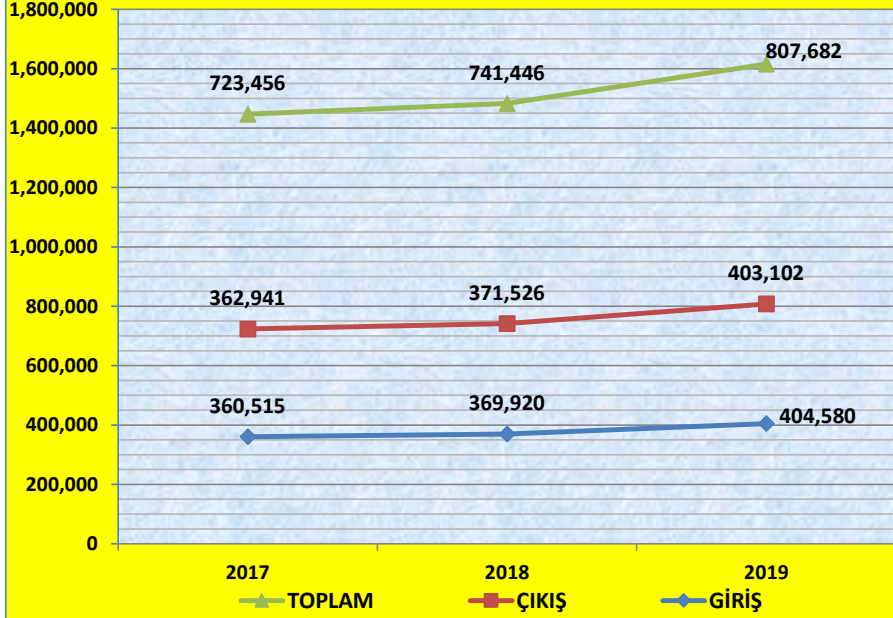

İLİMİZDE YILLIK BAZDA SINIR KAPILARINDAN TOPLAM GİRİŞ VE ÇIKIŞ YAPAN TURİST SAYILARI VE DEĞİŞİM YÜZDELERİ

TURİST	2017	2018	2019
GİRİŞ	360,515	369,920	404,580
ÇIKIŞ	362,941	371,526	403,102
TOPLAM	723,456	741,446	807,682

TURİST	2018-2017	2019-2018
GİRİŞ	2.61	9.37
ÇIKIŞ	2.37	8.50
TOPLAM	2.49	8.93

YILLIK BAZDA TOPLAM GİRİŞ VE ÇIKIŞ YAPAN TURİST SAYISI

YILLIK BAZDA DEĞİŞİM YÜZDESİ (%)