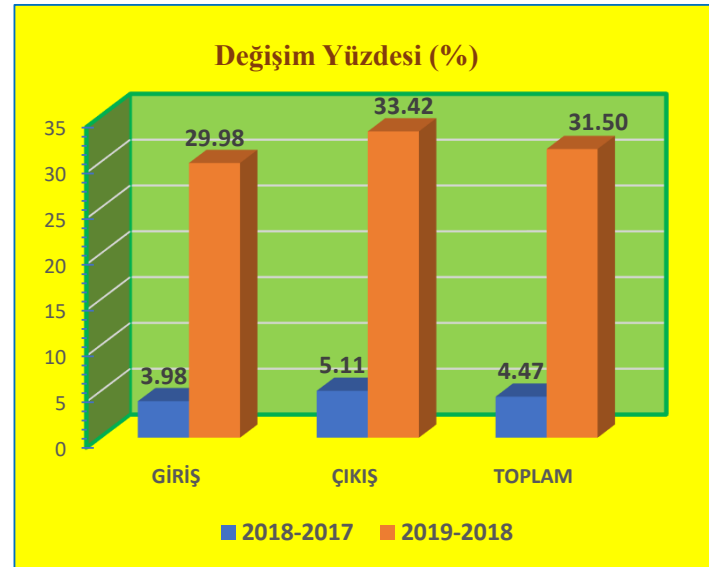

Haziran Ayı Sınır Kapılarından Toplam Giriş ve Çıkış Yapan Turist Sayıları ve Değişim Yüzdeleri

KONAKLAYAN	2017	2018	2019
GİRİŞ	29,392	30,561	39,722
ÇIKIŞ	22,999	24,174	32,254
TOPLAM	52,391	54,735	71,976

DEĞİŞİM (%)	2018-2017	2019-2018
GİRİŞ	3.98	29.98
ÇIKIŞ	5.11	33.42
TOPLAM	4.47	31.50