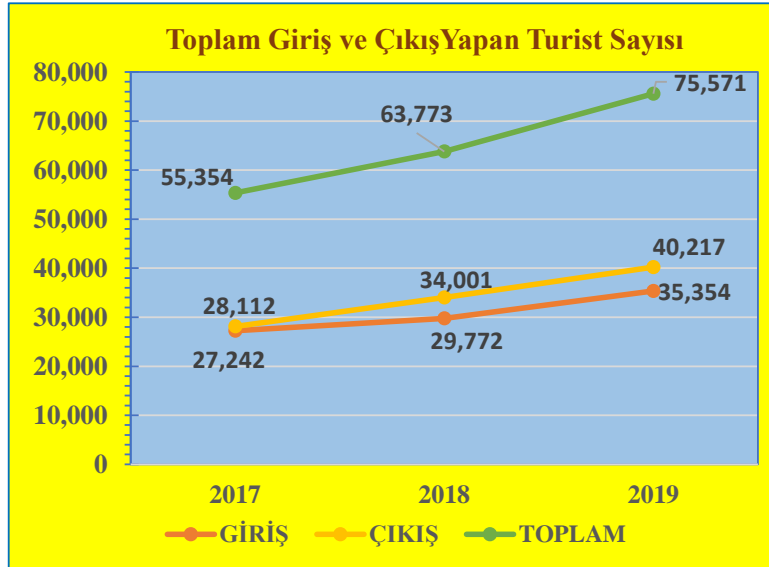

Ekim Ayı Sınır Kapılarından Toplam Giriş ve Çıkış Yapan Turist Sayıları ve Değişim Yüzdeleri

KONAKLAYAN	2017	2018	2019
GİRİŞ	27,242	29,772	35,354
ÇIKIŞ	28,112	34,001	40,217
TOPLAM	55,354	63,773	75,571

DEĞİŞİM (%)	2018-2017	2019-2018
GİRİŞ	9.29	18.75
ÇIKIŞ	20.95	18.28
TOPLAM	15.21	18.50