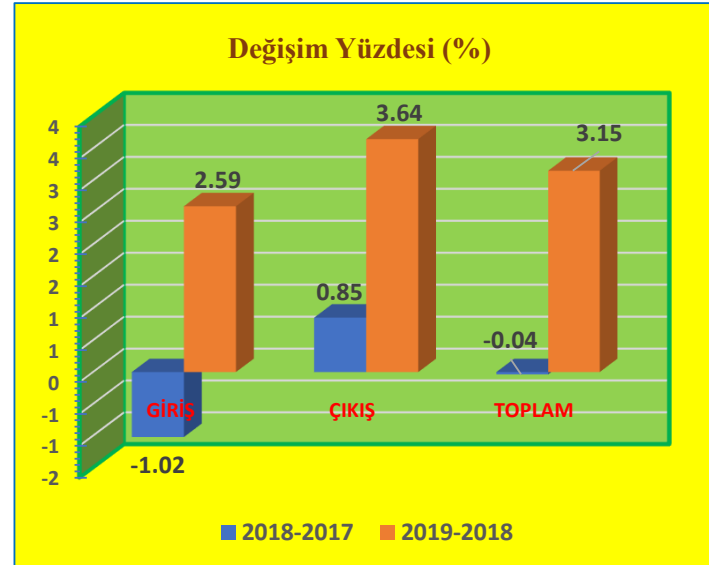

Eylül Ayı Sınır Kapılarından Toplam Giriş ve Çıkış Yapan Turist Sayıları ve Değişim Yüzdeleri

KONAKLAYAN	2017	2018	2019
GİRİŞ	34,815	34,460	35,354
ÇIKIŞ	38,475	38,803	40,217
TOPLAM	73,290	73,263	75,571

DEĞİŞİM (%)	2018-2017	2019-2018
GİRİŞ	-1.02	2.59
ÇIKIŞ	0.85	3.64
TOPLAM	-0.04	3.15