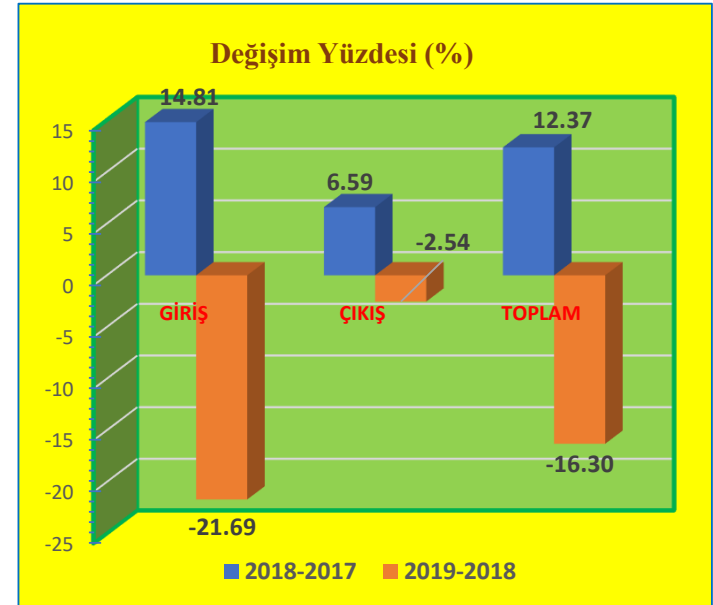

Şubat Ayı Sınır Kapılarından Toplam Giriş ve Çıkış Yapan Turist Sayıları ve Değişim Yüzdeleri

KONAKLAYAN	2017	2018	2019
GİRİŞ	17,938	20,595	16,127
ÇIKIŞ	7,568	8,067	7,862
TOPLAM	25,506	28,662	23,989

DEĞİŞİM (%)	2018-2017	2019-2018
GİRİŞ	14.81	-21.69
ÇIKIŞ	6.59	-2.54
TOPLAM	12.37	-16.30