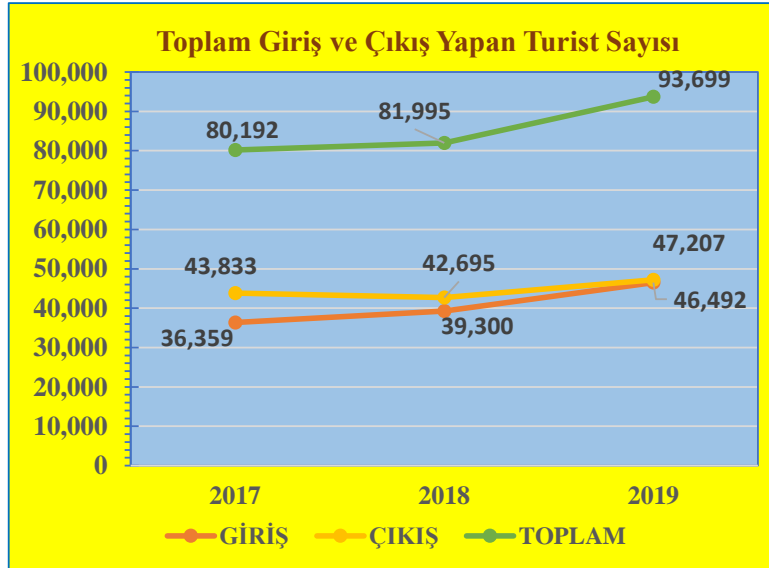

Ağustos Ayı Sınır Kapılarından Toplam Giriş ve Çıkış Yapan Turist Sayıları ve Değişim Yüzdeleri

KONAKLAYAN	2017	2018	2019
GİRİŞ	36,359	39,300	46,492
ÇIKIŞ	43,833	42,695	47,207
TOPLAM	80,192	81,995	93,699

DEĞİŞİM (%)	2018-2017	2019-2018
GİRİŞ	8.09	18.30
ÇIKIŞ	-2.60	10.57
TOPLAM	2.25	14.27