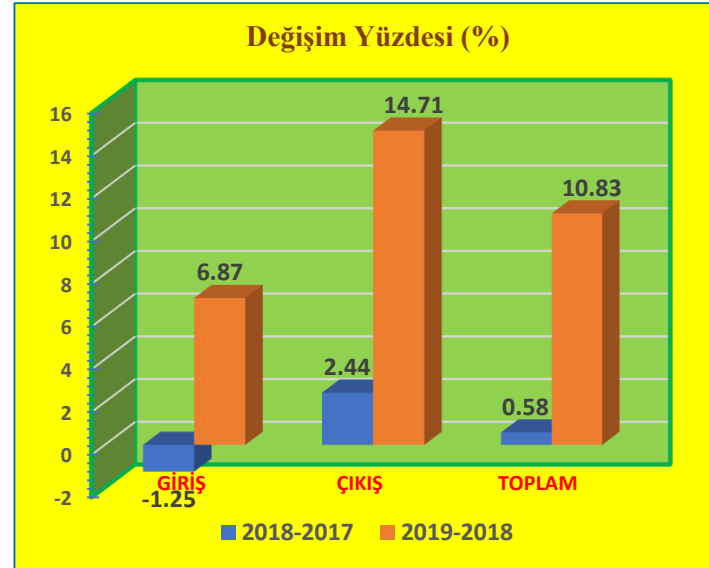

Mayıs Ayı Sınır Kapılarından Toplam Giriş ve Çıkış Yapan Turist Sayıları ve Değişim Yüzdeleri

KONAKLAYAN	2017	2018	2019
GİRİŞ	26,783	26,447	28,265
ÇIKIŞ	26,376	27,020	30,994
TOPLAM	53,159	53,467	59,259

DEĞİŞİM (%)	2018-2017	2019-2018
GİRİŞ	-1.25	6.87
ÇIKIŞ	2.44	14.71
TOPLAM	0.58	10.83