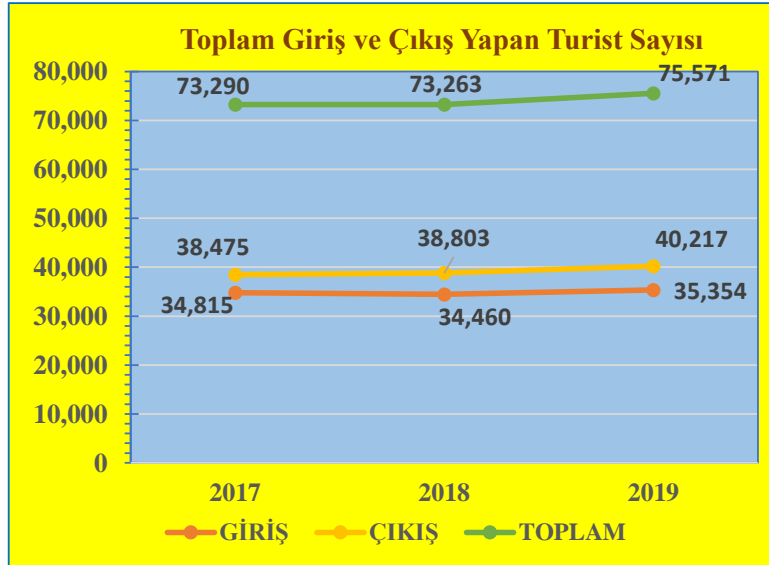

Eylül Ayı Sınır Kapılarından Toplam Giriş ve Çıkış Yapan Turist Sayıları ve Değişim Yüzdeleri

KONAKLAYAN	2017	2018	2019
GİRİŞ	34,815	34,460	35,354
ÇIKIŞ	38,475	38,803	40,217
TOPLAM	73,290	73,263	75,571

DEĞİŞİM (%)	2018-2017	2019-2018
GİRİŞ	-1.02	2.59
ÇIKIŞ	0.85	3.64
TOPLAM	-0.04	3.15