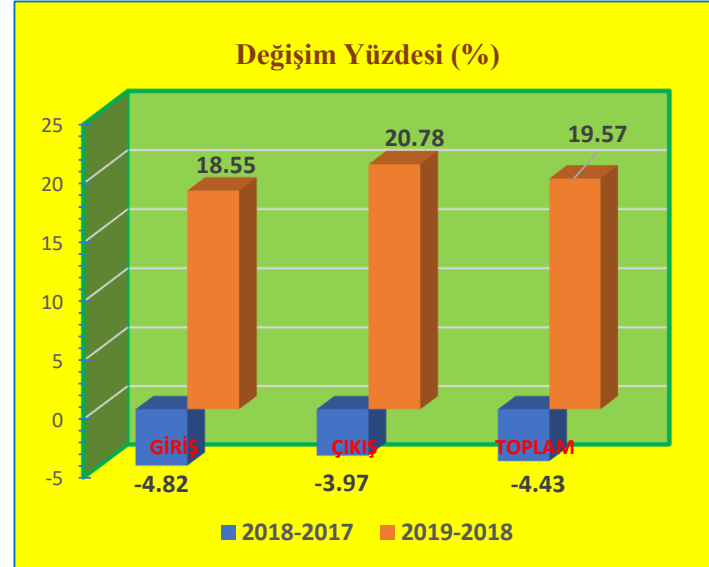

Temmuz Ayı Sınır Kapılarından Toplam Giriş ve Çıkış Yapan Turist Sayıları ve Değişim Yüzdeleri

KONAKLAYAN	2017	2018	2019
GİRİŞ	42,787	40,726	48,280
ÇIKIŞ	35,996	34,567	41,749
TOPLAM	78,783	75,293	90,029

DEĞİŞİM (%)	2018-2017	2019-2018
GİRİŞ	-4.82	18.55
ÇIKIŞ	-3.97	20.78
TOPLAM	-4.43	19.57