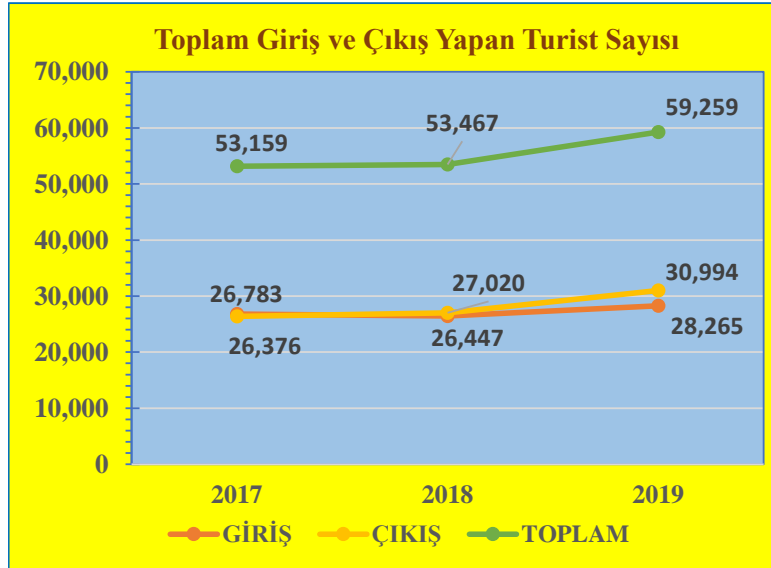

Mayıs Ayı Sınır Kapılarından Toplam Giriş ve Çıkış Yapan Turist Sayıları ve Değişim Yüzdeleri

KONAKLAYAN	2017	2018	2019
GİRİŞ	26,783	26,447	28,265
ÇIKIŞ	26,376	27,020	30,994
TOPLAM	53,159	53,467	59,259

DEĞİŞİM (%)	2018-2017	2019-2018
GİRİŞ	-1.25	6.87
ÇIKIŞ	2.44	14.71
TOPLAM	0.58	10.83