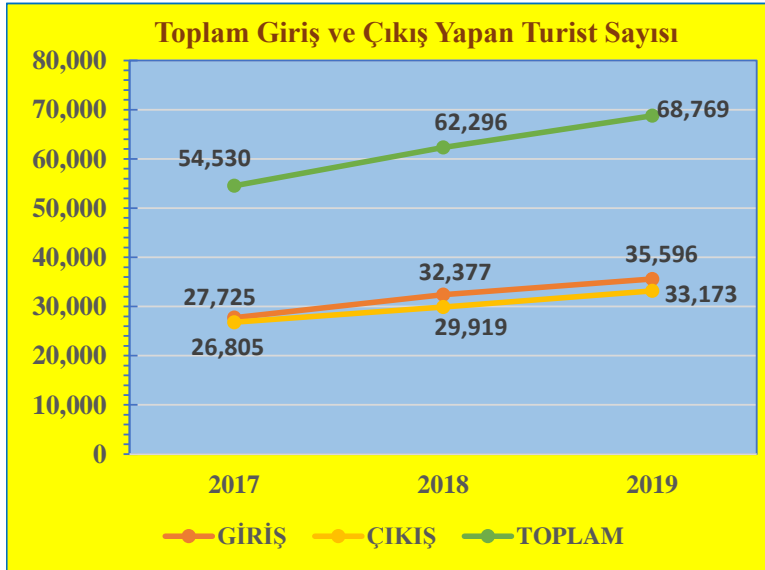

Nisan Ayı Sınır Kapılarından Toplam Giriş ve Çıkış Yapan Turist Sayıları ve Değişim Yüzdeleri

KONAKLAYAN	2017	2018	2019
GİRİŞ	27,725	32,377	35,596
ÇIKIŞ	26,805	29,919	33,173
TOPLAM	54,530	62,296	68,769

DEĞİŞİM (%)	2018-2017	2019-2018
GİRİŞ	16.78	9.94
ÇIKIŞ	11.62	10.88
TOPLAM	14.24	10.39