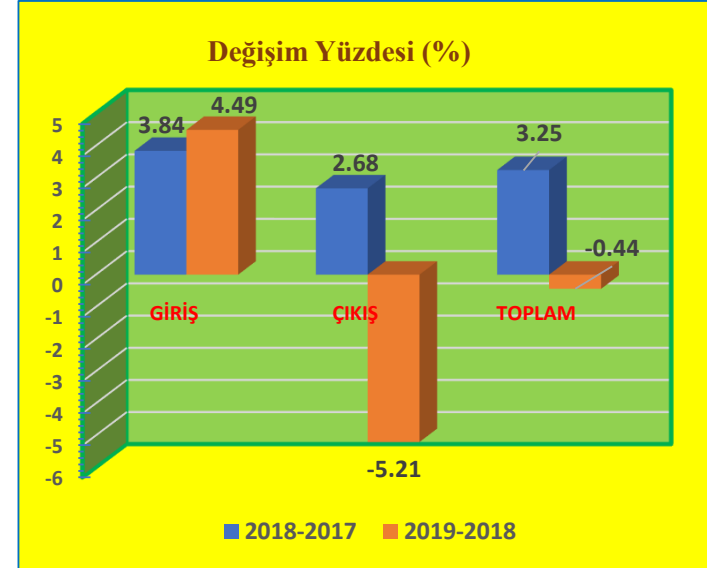

Mart Ayı Sınır Kapılarından Toplam Giriş ve Çıkış Yapan Turist Sayıları ve Değişim Yüzdeleri

KONAKLAYAN	2017	2018	2019
GİRİŞ	27,232	28,278	29,548
ÇIKIŞ	28,497	29,260	27,737
TOPLAM	55,729	57,538	57,285

DEĞİŞİM (%)	2018-2017	2019-2018
GİRİŞ	3.84	4.49
ÇIKIŞ	2.68	-5.21
TOPLAM	3.25	-0.44