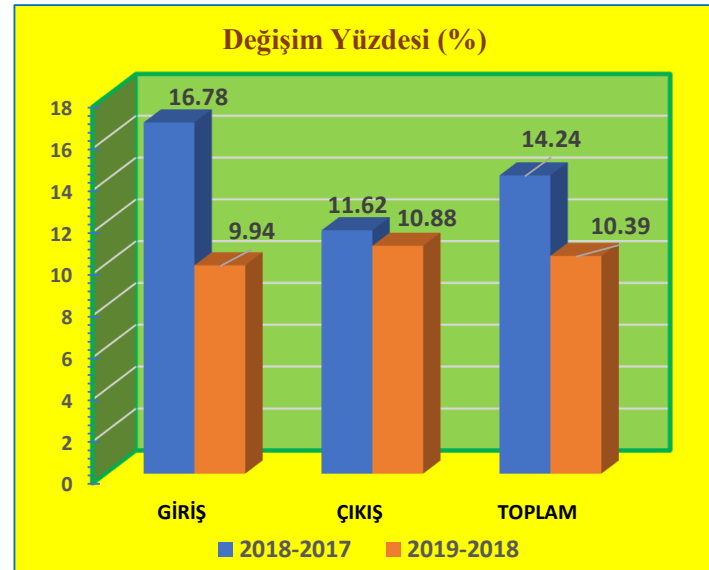

Nisan Ayı Sınır Kapılarından Toplam Giriş ve Çıkış Yapan Turist Sayıları ve Değişim Yüzdeleri

KONAKLAYAN	2017	2018	2019
GİRİŞ	27,725	32,377	35,596
ÇIKIŞ	26,805	29,919	33,173
TOPLAM	54,530	62,296	68,769

DEĞİŞİM (%)	2018-2017	2019-2018
GİRİŞ	16.78	9.94
ÇIKIŞ	11.62	10.88
TOPLAM	14.24	10.39