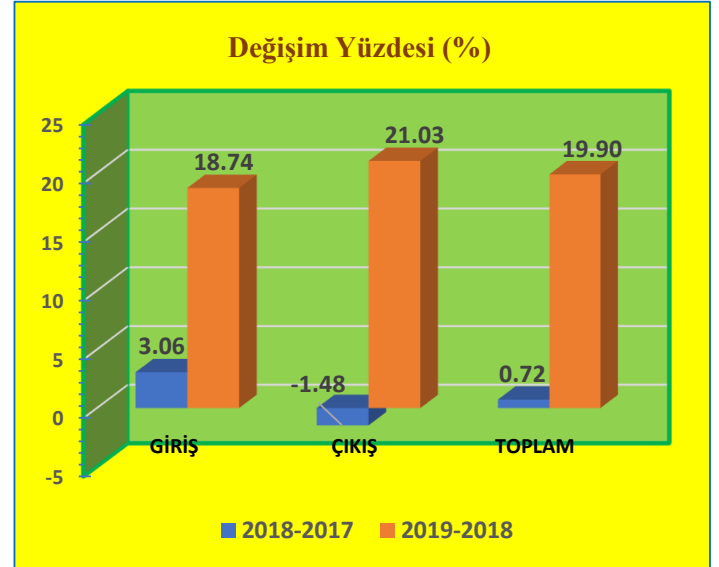

Kasım Ayı Sınır Kapılarından Toplam Giriş ve Çıkış Yapan Turist Sayıları ve Değişim Yüzdeleri

KONAKLAYAN	2017	2018	2019
GİRİŞ	24,497	25,247	29,978
ÇIKIŞ	26,058	25,672	31,072
TOPLAM	50,555	50,919	61,050

DEĞİŞİM (%)	2018-2017	2019-2018
GİRİŞ	3.06	18.74
ÇIKIŞ	-1.48	21.03
TOPLAM	0.72	19.90