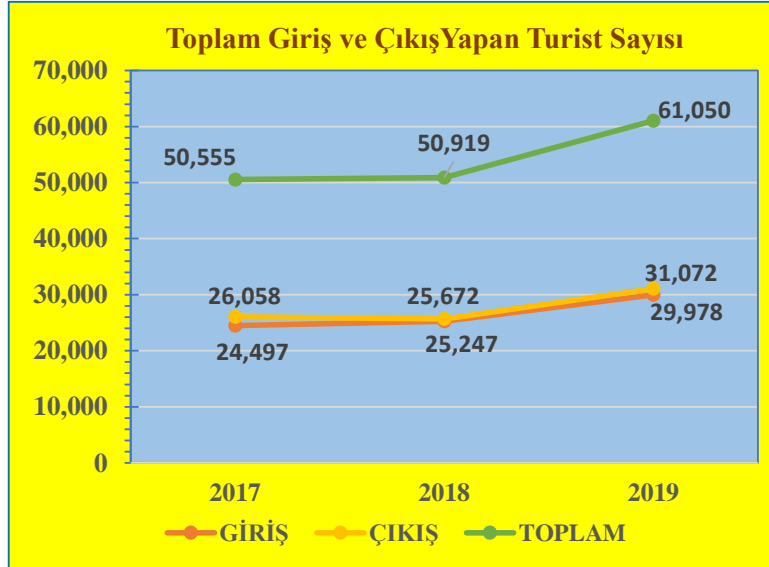

Kasım Ayı Sınır Kapılarından Toplam Giriş ve Çıkış Yapan Turist Sayıları ve Değişim Yüzdeleri

KONAKLAYAN	2017	2018	2019
GİRİŞ	24,497	25,247	29,978
ÇIKIŞ	26,058	25,672	31,072
TOPLAM	50,555	50,919	61,050

DEĞİŞİM (%)	2018-2017	2019-2018
GİRİŞ	3.06	18.74
ÇIKIŞ	-1.48	21.03
TOPLAM	0.72	19.90