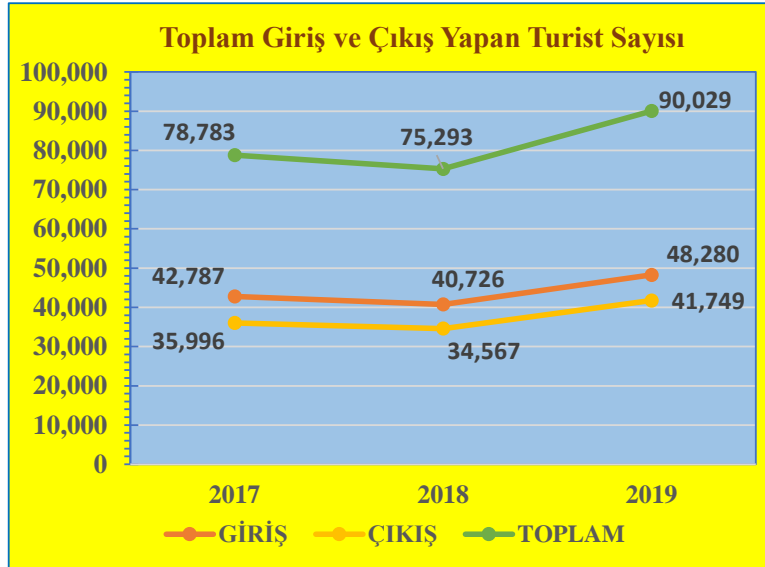

Temmuz Ayı Sınır Kapılarından Toplam Giriş ve Çıkış Yapan Turist Sayıları ve Değişim Yüzdeleri

KONAKLAYAN	2017	2018	2019
GİRİŞ	42,787	40,726	48,280
ÇIKIŞ	35,996	34,567	41,749
TOPLAM	78,783	75,293	90,029

DEĞİŞİM (%)	2018-2017	2019-2018
GİRİŞ	-4.82	18.55
ÇIKIŞ	-3.97	20.78
TOPLAM	-4.43	19.57