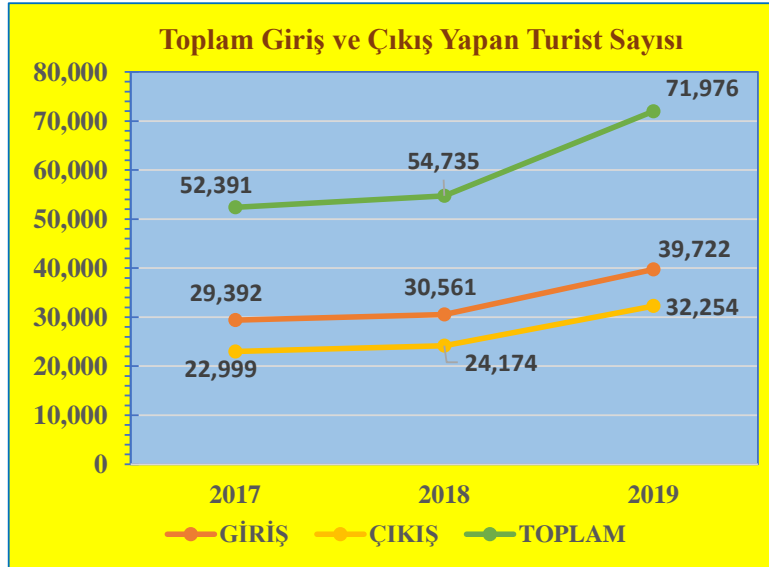

Haziran Ayı Sınır Kapılarından Toplam Giriş ve Çıkış Yapan Turist Sayıları ve Değişim Yüzdeleri

KONAKLAYAN	2017	2018	2019
GİRİŞ	29,392	30,561	39,722
ÇIKIŞ	22,999	24,174	32,254
TOPLAM	52,391	54,735	71,976

DEĞİŞİM (%)	2018-2017	2019-2018
GİRİŞ	3.98	29.98
ÇIKIŞ	5.11	33.42
TOPLAM	4.47	31.50