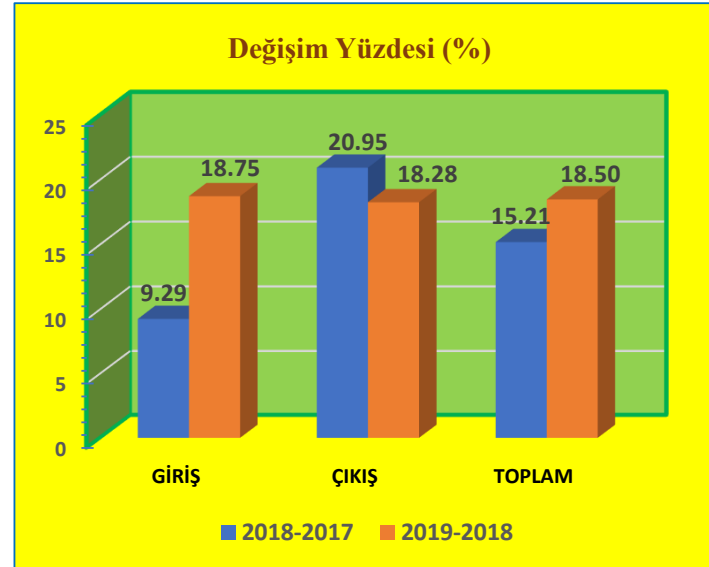

Ekim Ayı Sınır Kapılarından Toplam Giriş ve Çıkış Yapan Turist Sayıları ve Değişim Yüzdeleri

KONAKLAYAN	2017	2018	2019
GİRİŞ	27,242	29,772	35,354
ÇIKIŞ	28,112	34,001	40,217
TOPLAM	55,354	63,773	75,571

DEĞİŞİM (%)	2018-2017	2019-2018
GİRİŞ	9.29	18.75
ÇIKIŞ	20.95	18.28
TOPLAM	15.21	18.50