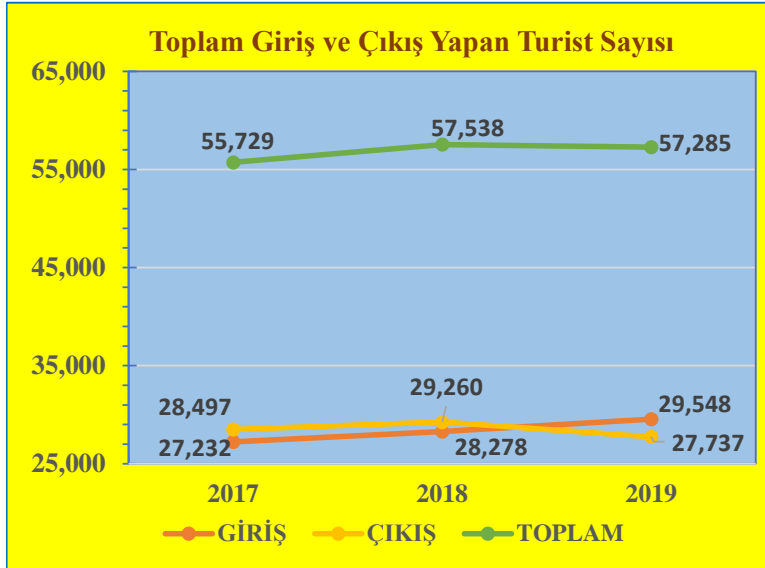

Mart Ayı Sınır Kapılarından Toplam Giriş ve Çıkış Yapan Turist Sayıları ve Değişim Yüzdeleri

KONAKLAYAN	2017	2018	2019
GİRİŞ	27,232	28,278	29,548
ÇIKIŞ	28,497	29,260	27,737
TOPLAM	55,729	57,538	57,285

DEĞİŞİM (%)	2018-2017	2019-2018
GİRİŞ	3.84	4.49
ÇIKIŞ	2.68	-5.21
TOPLAM	3.25	-0.44