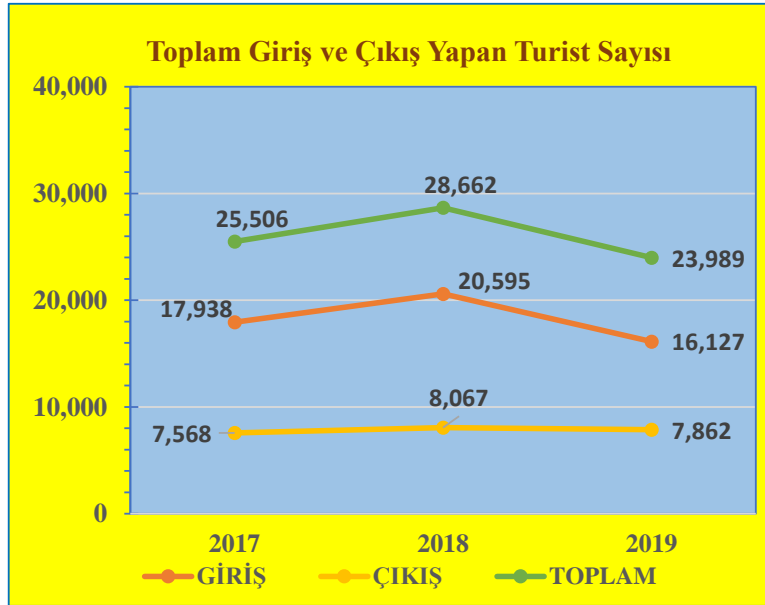

Şubat Ayı Sınır Kapılarından Toplam Giriş ve Çıkış Yapan Turist Sayıları ve Değişim Yüzdeleri

KONAKLAYAN	2017	2018	2019
GİRİŞ	17,938	20,595	16,127
ÇIKIŞ	7,568	8,067	7,862
TOPLAM	25,506	28,662	23,989

DEĞİŞİM (%)	2018-2017	2019-2018
GİRİŞ	14.81	-21.69
ÇIKIŞ	6.59	-2.54
TOPLAM	12.37	-16.30