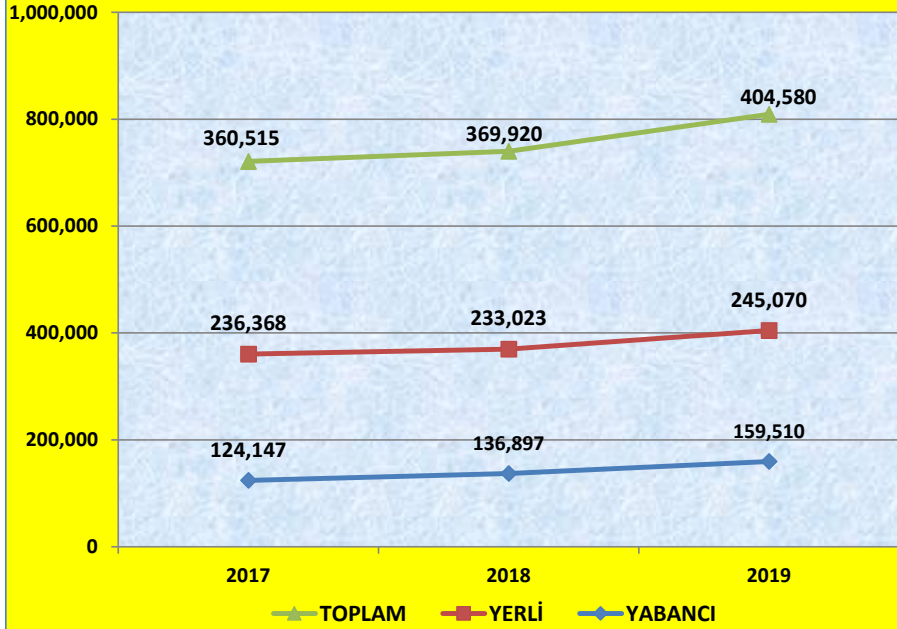

## İLİMİZDE YILLIK BAZDA SINIR KAPILARINDAN GİRİŞ YAPAN TURİST SAYILARI VE DEĞİŞİM YÜZDELERİ

TURİST	2017	2018	2019
YABANCI	124,147	136,897	159,510
YERLİ	236,368	233,023	245,070
<b>TOPLAM</b>	<b>360,515</b>	<b>369,920</b>	<b>404,580</b>

TURİST	2018-2017	2019-2018
YABANCI	10.27	16.52
YERLİ	-1.42	5.17
<b>TOPLAM</b>	<b>2.61</b>	<b>9.37</b>

YILLIK BAZDA GİRİŞ YAPAN TURİST SAYISI

YILLIK BAZDA DEĞİŞİM YÜZDESİ (%)