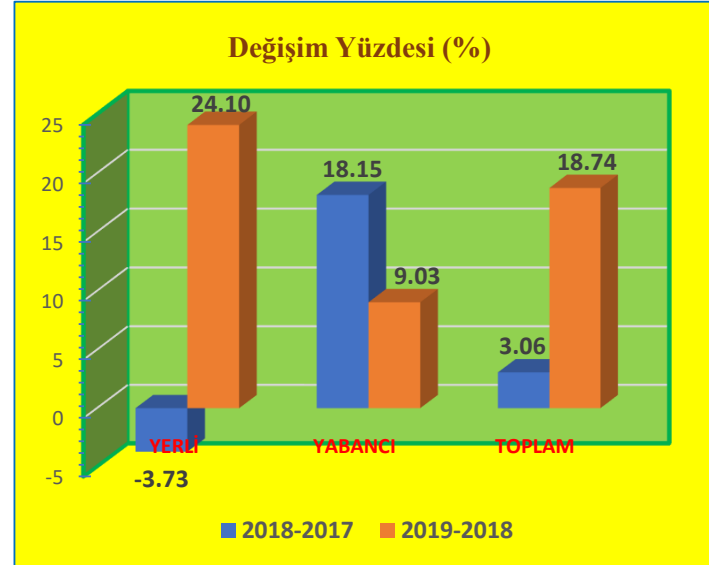

Kasım Ayı Sınır Kapılarından Giriş Yapan Turist Sayıları ve Değişim Yüzdeleri

KONAKLAYAN	2017	2018	2019
YERLİ	16,895	16,265	20,185
YABANCI	7,602	8,982	9,793
TOPLAM	24,497	25,247	29,978

DEĞİŞİM (%)	2018-2017	2019-2018
YERLİ	-3.73	24.10
YABANCI	18.15	9.03
TOPLAM	3.06	18.74