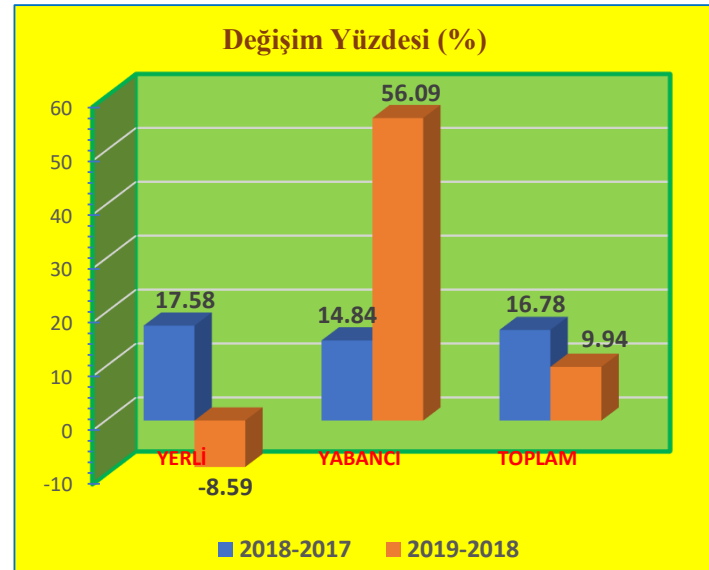

Şubat Ayı Sınır Kapılarından Giriş Yapan Turist Sayıları ve Değişim Yüzdeleri

KONAKLAYAN	2017	2018	2019
YERLİ	17,938	16,127	14,139
YABANCI	7,568	7,862	8,181
TOPLAM	25,506	23,989	22,320

DEĞİŞİM (%)	2018-2017	2019-2018
YERLİ	-10.10	-12.33
YABANCI	3.88	4.06
TOPLAM	-5.95	-6.96

Mart Ayı Sınır Kapılarından Giriş Yapan Turist Sayıları ve Değişim Yüzdeleri

KONAKLAYAN	2017	2018	2019
YERLİ	19,070	19,081	19,685
YABANCI	8,162	9,197	9,863
TOPLAM	27,232	28,278	29,548

DEĞİŞİM (%)	2018-2017	2019-2018
YERLİ	0.06	3.17
YABANCI	12.68	7.24
TOPLAM	3.84	4.49

Nisan Ayı Sınır Kapılarından Giriş Yapan Turist Sayıları ve Değişim Yüzdeleri

KONAKLAYAN	2017	2018	2019
YERLİ	19,646	23,099	21,114
YABANCI	8,079	9,278	14,482
TOPLAM	27,725	32,377	35,596

DEĞİŞİM (%)	2018-2017	2019-2018
YERLİ	17.58	-8.59
YABANCI	14.84	56.09
TOPLAM	16.78	9.94