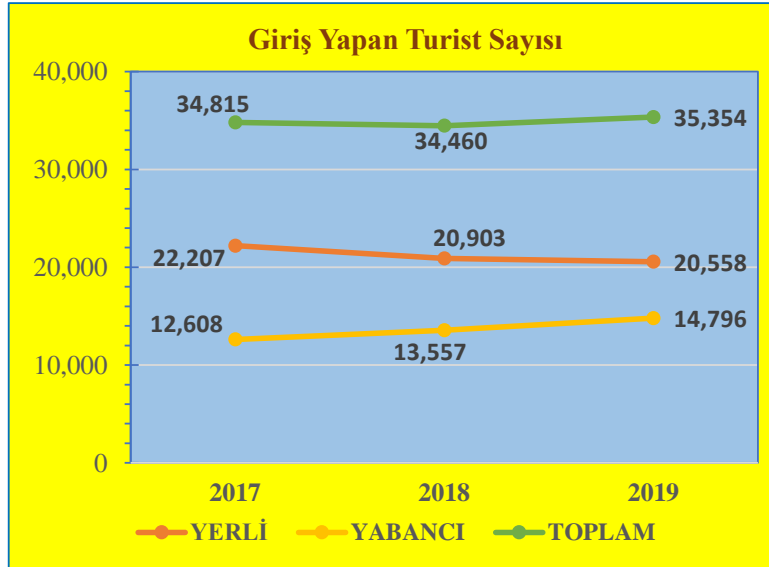

Temmuz Ayı Sınır Kapılarından Giriş Yapan Turist Sayıları ve Değişim Yüzdeleri

KONAKLAYAN	2017	2018	2019
YERLİ	22,390	20,480	24,322
YABANCI	20,397	20,246	23,958
TOPLAM	42,787	40,726	48,280

DEĞİŞİM (%)	2018-2017	2019-2018
YERLİ	-8.53	18.76
YABANCI	-0.74	18.33
TOPLAM	-4.82	18.55

Ağustos Ayı Sınır Kapılarından Giriş Yapan Turist Sayıları ve Değişim Yüzdeleri

KONAKLAYAN	2017	2018	2019
YERLİ	21,115	22,332	26,266
YABANCI	15,244	16,968	20,226
TOPLAM	36,359	39,300	46,492

DEĞİŞİM (%)	2018-2017	2019-2018
YERLİ	5.76	17.62
YABANCI	11.31	19.20
TOPLAM	8.09	18.30

Eylül Ayı Sınır Kapılarından Giriş Yapan Turist Sayıları ve Değişim Yüzdeleri

KONAKLAYAN	2017	2018	2019
YERLİ	22,207	20,903	20,558
YABANCI	12,608	13,557	14,796
TOPLAM	34,815	34,460	35,354

DEĞİŞİM (%)	2018-2017	2019-2018
YERLİ	-5.87	-1.65
YABANCI	7.53	9.14
TOPLAM	-1.02	2.59