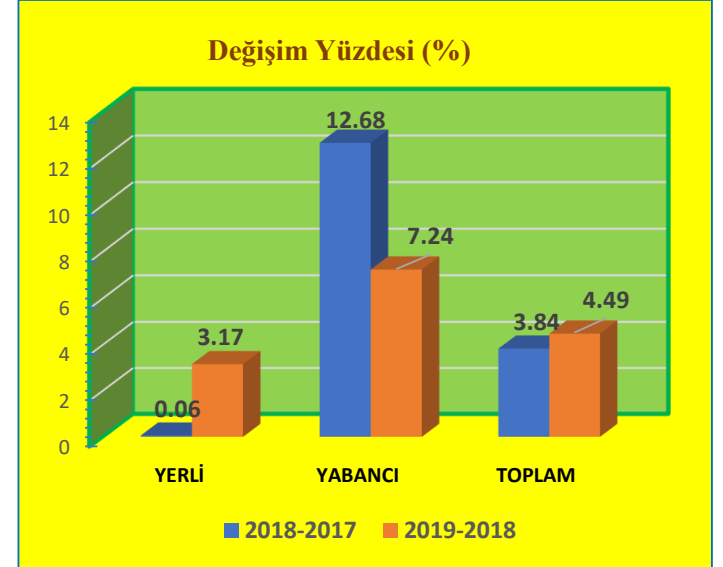

Ocak Ayı Sınır Kapılarından Giriş Yapan Turist Sayıları ve Değişim Yüzdeleri

KONAKLAYAN	2017	2018	2019
YERLİ	23,997	24,654	18,590
YABANCI	8,748	8,027	7,688
TOPLAM	32,745	32,681	26,278

DEĞİŞİM (%)	2018-2017	2019-2018
YERLİ	2.74	-24.60
YABANCI	-8.24	-4.22
TOPLAM	-0.20	-19.59

Şubat Ayı Sınır Kapılarından Giriş Yapan Turist Sayıları ve Değişim Yüzdeleri

KONAKLAYAN	2017	2018	2019
YERLİ	17,938	16,127	14,139
YABANCI	7,568	7,862	8,181
TOPLAM	25,506	23,989	22,320

DEĞİŞİM (%)	2018-2017	2019-2018
YERLİ	-10.10	-12.33
YABANCI	3.88	4.06
TOPLAM	-5.95	-6.96

Mart Ayı Sınır Kapılarından Giriş Yapan Turist Sayıları ve Değişim Yüzdeleri

KONAKLAYAN	2017	2018	2019
YERLİ	19,070	19,081	19,685
YABANCI	8,162	9,197	9,863
TOPLAM	27,232	28,278	29,548

DEĞİŞİM (%)	2018-2017	2019-2018
YERLİ	0.06	3.17
YABANCI	12.68	7.24
TOPLAM	3.84	4.49