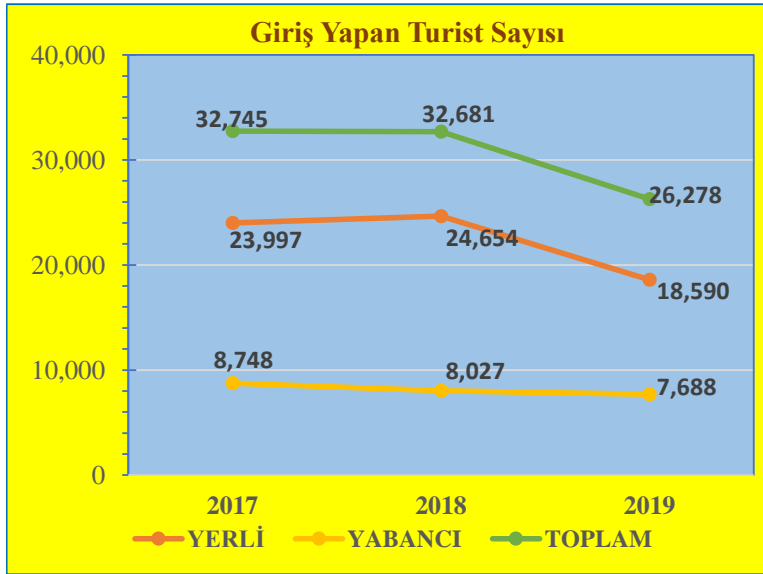

İLİMİZ SINIR KAPILARINDAN GİRİŞ YAPAN TURİST İSTATİSTİK VERİLERİ

YIL	2017			2018			2019		
AY	YERLİ	YABANCI	TOPLAM	YERLİ	YABANCI	TOPLAM	YERLİ	YABANCI	TOPLAM
OCAK	23,997	8,748	32,745	24,654	8,027	32,681	18,590	7,688	26,278
ŞUBAT	17,938	7,568	25,506	16,127	7,862	23,989	14,139	8,181	22,320
MART	19,070	8,162	27,232	19,081	9,197	28,278	19,685	9,863	29,548
NİSAN	19,646	8,079	27,725	23,099	9,278	32,377	21,114	14,482	35,596
MAYIS	19,329	7,454	26,783	17,461	8,986	26,447	18,000	10,265	28,265
HAZİRAN	20,281	9,111	29,392	20,284	10,277	30,561	24,234	15,488	39,722
TEMMUZ	22,390	20,397	42,787	20,480	20,246	40,726	24,322	23,958	48,280
AĞUSTOS	21,115	15,244	36,359	22,332	16,968	39,300	26,266	20,226	46,492
EYLÜL	22,207	12,608	34,815	20,903	13,557	34,460	20,558	14,796	35,354
EKİM	16,431	10,811	27,242	16,552	13,220	29,772	19,157	14,023	33,180
KASIM	16,895	7,602	24,497	16,265	8,982	25,247	20,185	9,793	29,978
ARALIK	17,069	8,363	25,432	15,785	10,297	26,082	18,820	10,747	29,567
TOPLAM	236,368	124,147	360,515	233,023	136,897	369,920	245,070	159,510	404,580

Ocak Ayı Sınır Kapılarından Giriş Yapan Turist Sayıları ve Değişim Yüzdeleri

KONAKLAYAN	2017	2018	2019
YERLİ	23,997	24,654	18,590
YABANCI	8,748	8,027	7,688
TOPLAM	32,745	32,681	26,278

DEĞİŞİM (%)	2018-2017	2019-2018
YERLİ	2.74	-24.60
YABANCI	-8.24	-4.22
TOPLAM	-0.20	-19.59

Şubat Ayı Sınır Kapılarından Giriş Yapan Turist Sayıları ve Değişim Yüzdeleri

KONAKLAYAN	2017	2018	2019
YERLİ	17,938	16,127	14,139
YABANCI	7,568	7,862	8,181
TOPLAM	25,506	23,989	22,320

DEĞİŞİM (%)	2018-2017	2019-2018
YERLİ	-10.10	-12.33
YABANCI	3.88	4.06
TOPLAM	-5.95	-6.96