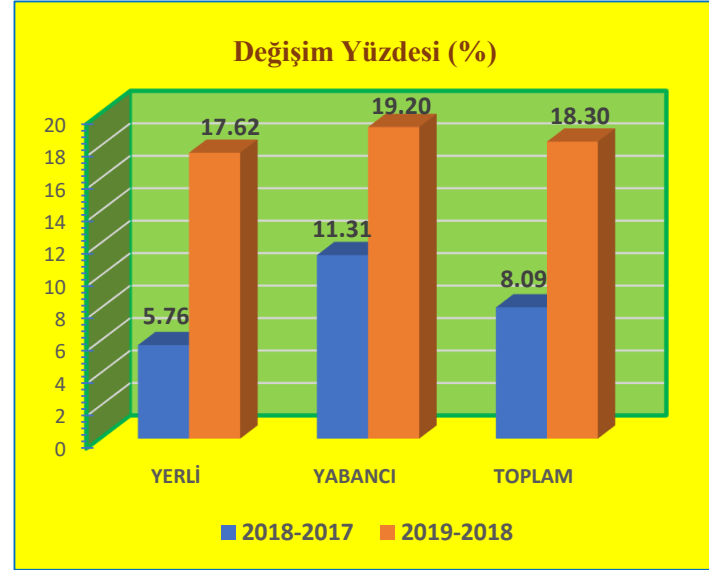

Ağustos Ayı Sınır Kapılarından Giriş Yapan Turist Sayıları ve Değişim Yüzdeleri

KONAKLAYAN	2017	2018	2019
YERLİ	21,115	22,332	26,266
YABANCI	15,244	16,968	20,226
TOPLAM	36,359	39,300	46,492

DEĞİŞİM (%)	2018-2017	2019-2018
YERLİ	5.76	17.62
YABANCI	11.31	19.20
TOPLAM	8.09	18.30