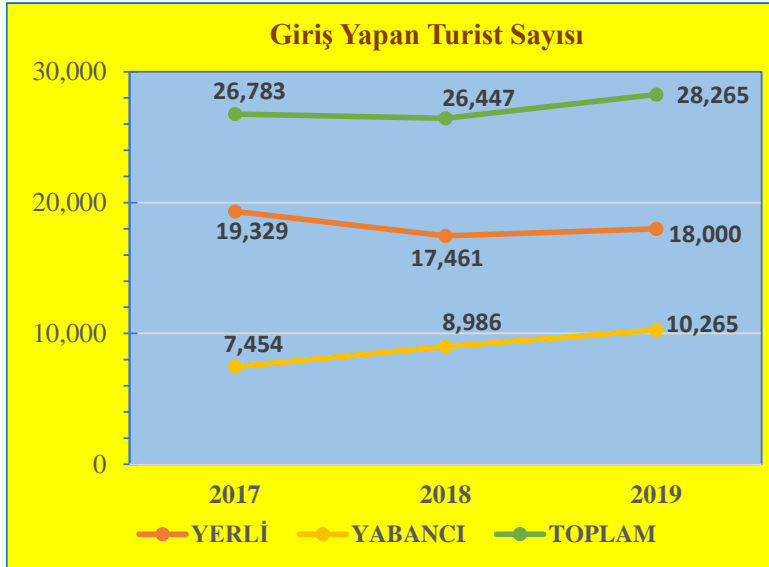

Şubat Ayı Sınır Kapılarından Giriş Yapan Turist Sayıları ve Değişim Yüzdeleri

KONAKLAYAN	2017	2018	2019
YERLİ	17,938	16,127	14,139
YABANCI	7,568	7,862	8,181
TOPLAM	25,506	23,989	22,320

DEĞİŞİM (%)	2018-2017	2019-2018
YERLİ	-10.10	-12.33
YABANCI	3.88	4.06
TOPLAM	-5.95	-6.96

Mart Ayı Sınır Kapılarından Giriş Yapan Turist Sayıları ve Değişim Yüzdeleri

KONAKLAYAN	2017	2018	2019
YERLİ	19,070	19,081	19,685
YABANCI	8,162	9,197	9,863
TOPLAM	27,232	28,278	29,548

DEĞİŞİM (%)	2018-2017	2019-2018
YERLİ	0.06	3.17
YABANCI	12.68	7.24
TOPLAM	3.84	4.49

Nisan Ayı Sınır Kapılarından Giriş Yapan Turist Sayıları ve Değişim Yüzdeleri

KONAKLAYAN	2017	2018	2019
YERLİ	19,646	23,099	21,114
YABANCI	8,079	9,278	14,482
TOPLAM	27,725	32,377	35,596

DEĞİŞİM (%)	2018-2017	2019-2018
YERLİ	17.58	-8.59
YABANCI	14.84	56.09
TOPLAM	16.78	9.94

Mayıs Ayı Sınır Kapılarından Giriş Yapan Turist Sayıları ve Değişim Yüzdeleri

KONAKLAYAN	2017	2018	2019
YERLİ	19,329	17,461	18,000
YABANCI	7,454	8,986	10,265
TOPLAM	26,783	26,447	28,265

DEĞİŞİM (%)	2018-2017	2019-2018
YERLİ	-9.66	3.09
YABANCI	20.55	14.23
TOPLAM	-1.25	6.87