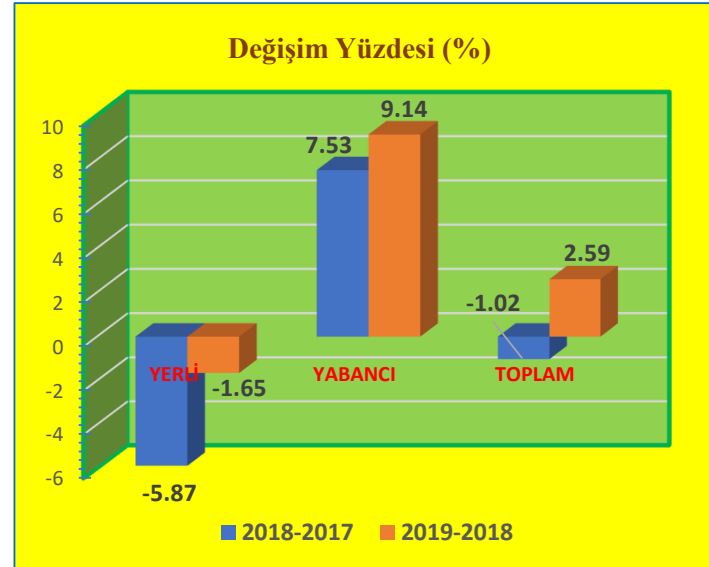

Eylül Ayı Sınır Kapılarından Giriş Yapan Turist Sayıları ve Değişim Yüzdeleri

KONAKLAYAN	2017	2018	2019
YERLİ	22,207	20,903	20,558
YABANCI	12,608	13,557	14,796
TOPLAM	34,815	34,460	35,354

DEĞİŞİM (%)	2018-2017	2019-2018
YERLİ	-5.87	-1.65
YABANCI	7.53	9.14
TOPLAM	-1.02	2.59