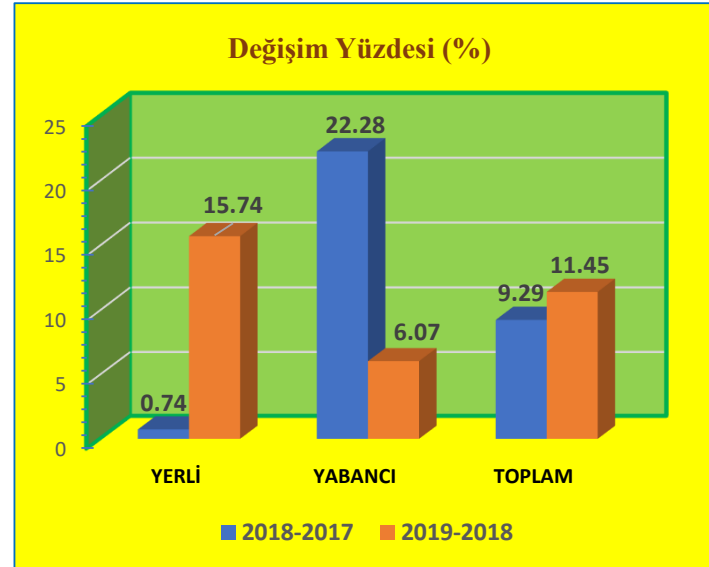

Ekim Ayı Sınır Kapılarından Giriş Yapan Turist Sayıları ve Değişim Yüzdeleri

KONAKLAYAN	2017	2018	2019
YERLİ	16,431	16,552	19,157
YABANCI	10,811	13,220	14,023
TOPLAM	27,242	29,772	33,180

DEĞİŞİM (%)	2018-2017	2019-2018
YERLİ	0.74	15.74
YABANCI	22.28	6.07
TOPLAM	9.29	11.45