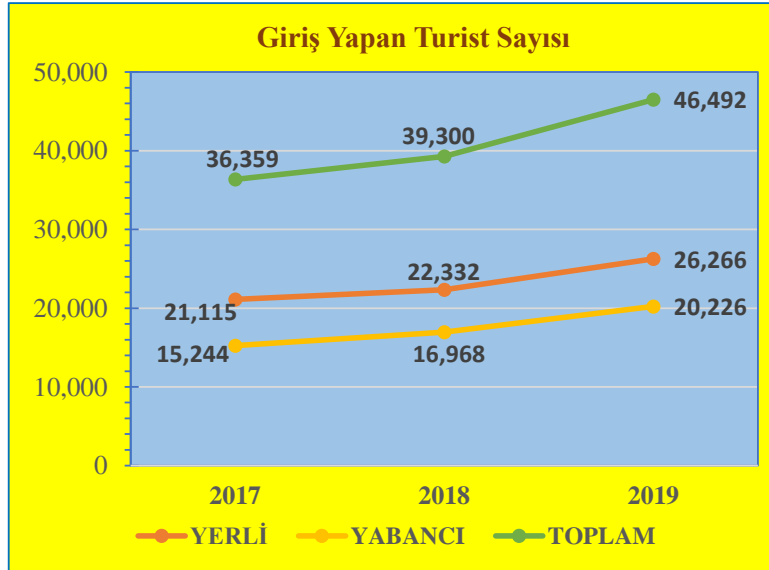

Haziran Ayı Sınır Kapılarından Giriş Yapan Turist Sayıları ve Değişim Yüzdeleri

KONAKLAYAN	2017	2018	2019
YERLİ	20,281	20,284	24,234
YABANCI	9,111	10,277	15,488
TOPLAM	29,392	30,561	39,722

DEĞİŞİM (%)	2018-2017	2019-2018
YERLİ	0.01	19.47
YABANCI	12.80	50.71
TOPLAM	3.98	29.98

Temmuz Ayı Sınır Kapılarından Giriş Yapan Turist Sayıları ve Değişim Yüzdeleri

KONAKLAYAN	2017	2018	2019
YERLİ	22,390	20,480	24,322
YABANCI	20,397	20,246	23,958
TOPLAM	42,787	40,726	48,280

DEĞİŞİM (%)	2018-2017	2019-2018
YERLİ	-8.53	18.76
YABANCI	-0.74	18.33
TOPLAM	-4.82	18.55

Ağustos Ayı Sınır Kapılarından Giriş Yapan Turist Sayıları ve Değişim Yüzdeleri

KONAKLAYAN	2017	2018	2019
YERLİ	21,115	22,332	26,266
YABANCI	15,244	16,968	20,226
TOPLAM	36,359	39,300	46,492

DEĞİŞİM (%)	2018-2017	2019-2018
YERLİ	5.76	17.62
YABANCI	11.31	19.20
TOPLAM	8.09	18.30