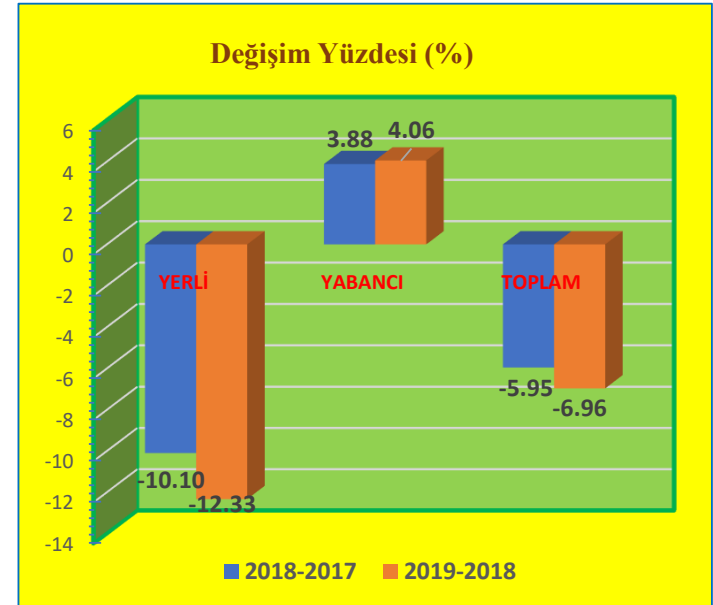

Ocak Ayı Sınır Kapılarından Giriş Yapan Turist Sayıları ve Değişim Yüzdeleri

KONAKLAYAN	2017	2018	2019
YERLİ	23,997	24,654	18,590
YABANCI	8,748	8,027	7,688
TOPLAM	32,745	32,681	26,278

DEĞİŞİM (%)	2018-2017	2019-2018
YERLİ	2.74	-24.60
YABANCI	-8.24	-4.22
TOPLAM	-0.20	-19.59

Şubat Ayı Sınır Kapılarından Giriş Yapan Turist Sayıları ve Değişim Yüzdeleri

KONAKLAYAN	2017	2018	2019
YERLİ	17,938	16,127	14,139
YABANCI	7,568	7,862	8,181
TOPLAM	25,506	23,989	22,320

DEĞİŞİM (%)	2018-2017	2019-2018
YERLİ	-10.10	-12.33
YABANCI	3.88	4.06
TOPLAM	-5.95	-6.96