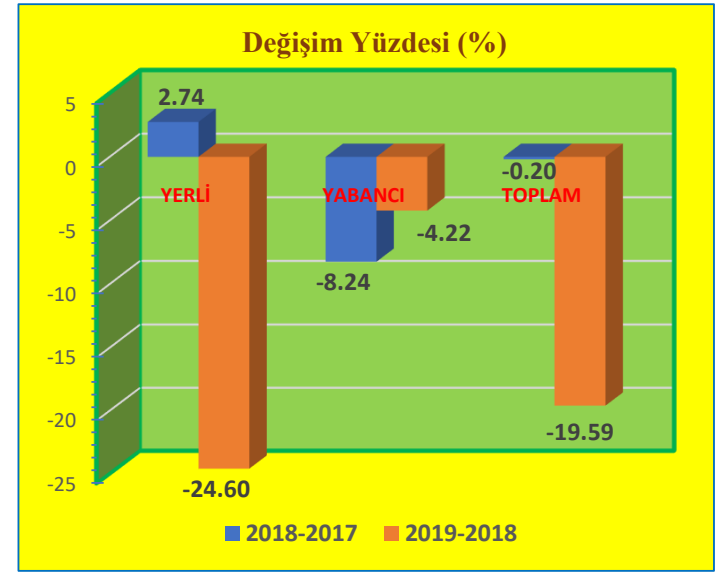

İLİMİZ SINIR KAPILARINDAN GİRİŞ YAPAN TURİST İSTATİSTİK VERİLERİ

YIL	2017			2018			2019		
AY	YERLİ	YABANCI	TOPLAM	YERLİ	YABANCI	TOPLAM	YERLİ	YABANCI	TOPLAM
OCAK	23,997	8,748	32,745	24,654	8,027	32,681	18,590	7,688	26,278
ŞUBAT	17,938	7,568	25,506	16,127	7,862	23,989	14,139	8,181	22,320
MART	19,070	8,162	27,232	19,081	9,197	28,278	19,685	9,863	29,548
NİSAN	19,646	8,079	27,725	23,099	9,278	32,377	21,114	14,482	35,596
MAYIS	19,329	7,454	26,783	17,461	8,986	26,447	18,000	10,265	28,265
HAZİRAN	20,281	9,111	29,392	20,284	10,277	30,561	24,234	15,488	39,722
TEMMUZ	22,390	20,397	42,787	20,480	20,246	40,726	24,322	23,958	48,280
AĞUSTOS	21,115	15,244	36,359	22,332	16,968	39,300	26,266	20,226	46,492
EYLÜL	22,207	12,608	34,815	20,903	13,557	34,460	20,558	14,796	35,354
EKİM	16,431	10,811	27,242	16,552	13,220	29,772	19,157	14,023	33,180
KASIM	16,895	7,602	24,497	16,265	8,982	25,247	20,185	9,793	29,978
ARALIK	17,069	8,363	25,432	15,785	10,297	26,082	18,820	10,747	29,567
TOPLAM	236,368	124,147	360,515	233,023	136,897	369,920	245,070	159,510	404,580

Ocak Ayı Sınır Kapılarından Giriş Yapan Turist Sayıları ve Değişim Yüzdeleri

KONAKLAYAN	2017	2018	2019
YERLİ	23,997	24,654	18,590
YABANCI	8,748	8,027	7,688
TOPLAM	32,745	32,681	26,278

DEĞİŞİM (%)	2018-2017	2019-2018
YERLİ	2.74	-24.60
YABANCI	-8.24	-4.22
TOPLAM	-0.20	-19.59