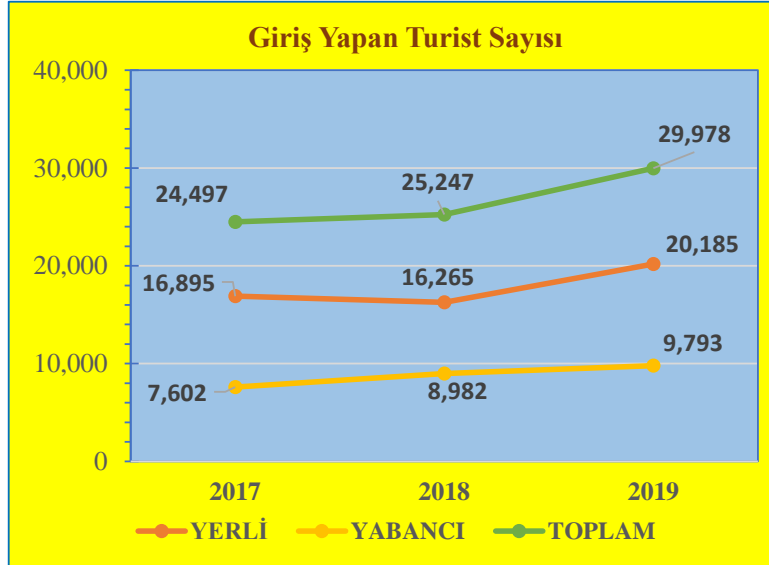

Eylül Ayı Sınır Kapılarından Giriş Yapan Turist Sayıları ve Değişim Yüzdeleri

KONAKLAYAN	2017	2018	2019
YERLİ	22,207	20,903	20,558
YABANCI	12,608	13,557	14,796
TOPLAM	34,815	34,460	35,354

DEĞİŞİM (%)	2018-2017	2019-2018
YERLİ	-5.87	-1.65
YABANCI	7.53	9.14
TOPLAM	-1.02	2.59

Ekim Ayı Sınır Kapılarından Giriş Yapan Turist Sayıları ve Değişim Yüzdeleri

KONAKLAYAN	2017	2018	2019
YERLİ	16,431	16,552	19,157
YABANCI	10,811	13,220	14,023
TOPLAM	27,242	29,772	33,180

DEĞİŞİM (%)	2018-2017	2019-2018
YERLİ	0.74	15.74
YABANCI	22.28	6.07
TOPLAM	9.29	11.45

Kasım Ayı Sınır Kapılarından Giriş Yapan Turist Sayıları ve Değişim Yüzdeleri

KONAKLAYAN	2017	2018	2019
YERLİ	16,895	16,265	20,185
YABANCI	7,602	8,982	9,793
TOPLAM	24,497	25,247	29,978

DEĞİŞİM (%)	2018-2017	2019-2018
YERLİ	-3.73	24.10
YABANCI	18.15	9.03
TOPLAM	3.06	18.74