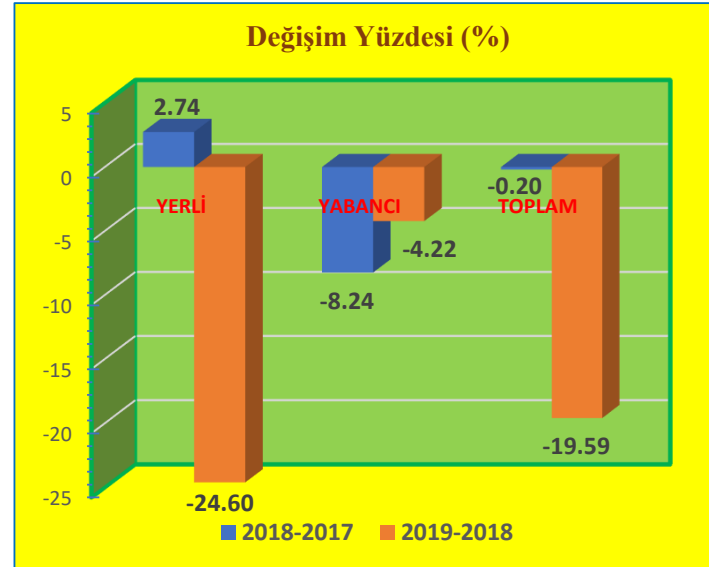

Mayıs Ayı Sınır Kapılarından Giriş Yapan Turist Sayıları ve Değişim Yüzdeleri

KONAKLAYAN	2017	2018	2019
YERLİ	19,329	17,461	18,000
YABANCI	7,454	8,986	10,265
TOPLAM	26,783	26,447	28,265

DEĞİŞİM (%)	2018-2017	2019-2018
YERLİ	-9.66	3.09
YABANCI	20.55	14.23
TOPLAM	-1.25	6.87