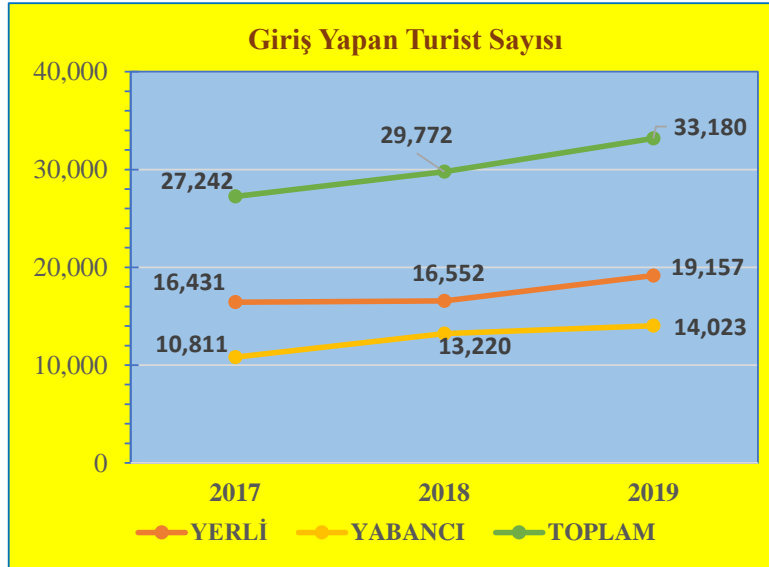

Ağustos Ayı Sınır Kapılarından Giriş Yapan Turist Sayıları ve Değişim Yüzdeleri

KONAKLAYAN	2017	2018	2019
YERLİ	21,115	22,332	26,266
YABANCI	15,244	16,968	20,226
TOPLAM	36,359	39,300	46,492

DEĞİŞİM (%)	2018-2017	2019-2018
YERLİ	5.76	17.62
YABANCI	11.31	19.20
TOPLAM	8.09	18.30

Eylül Ayı Sınır Kapılarından Giriş Yapan Turist Sayıları ve Değişim Yüzdeleri

KONAKLAYAN	2017	2018	2019
YERLİ	22,207	20,903	20,558
YABANCI	12,608	13,557	14,796
TOPLAM	34,815	34,460	35,354

DEĞİŞİM (%)	2018-2017	2019-2018
YERLİ	-5.87	-1.65
YABANCI	7.53	9.14
TOPLAM	-1.02	2.59

Ekim Ayı Sınır Kapılarından Giriş Yapan Turist Sayıları ve Değişim Yüzdeleri

KONAKLAYAN	2017	2018	2019
YERLİ	16,431	16,552	19,157
YABANCI	10,811	13,220	14,023
TOPLAM	27,242	29,772	33,180

DEĞİŞİM (%)	2018-2017	2019-2018
YERLİ	0.74	15.74
YABANCI	22.28	6.07
TOPLAM	9.29	11.45