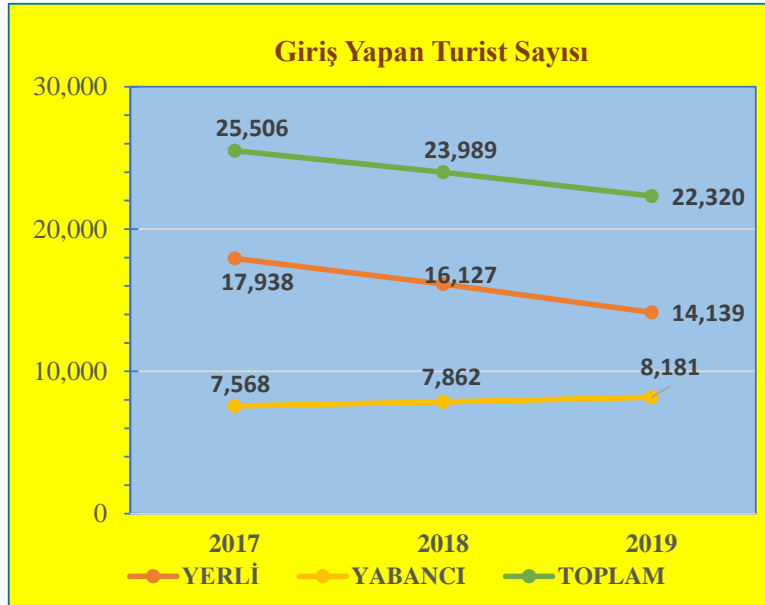

İLİMİZ SINIR KAPILARINDAN GİRİŞ YAPAN TURİST İSTATİSTİK VERİLERİ

YIL	2017			2018			2019		
AY	YERLİ	YABANCI	TOPLAM	YERLİ	YABANCI	TOPLAM	YERLİ	YABANCI	TOPLAM
OCAK	23,997	8,748	32,745	24,654	8,027	32,681	18,590	7,688	26,278
ŞUBAT	17,938	7,568	25,506	16,127	7,862	23,989	14,139	8,181	22,320
MART	19,070	8,162	27,232	19,081	9,197	28,278	19,685	9,863	29,548
NİSAN	19,646	8,079	27,725	23,099	9,278	32,377	21,114	14,482	35,596
MAYIS	19,329	7,454	26,783	17,461	8,986	26,447	18,000	10,265	28,265
HAZİRAN	20,281	9,111	29,392	20,284	10,277	30,561	24,234	15,488	39,722
TEMMUZ	22,390	20,397	42,787	20,480	20,246	40,726	24,322	23,958	48,280
AĞUSTOS	21,115	15,244	36,359	22,332	16,968	39,300	26,266	20,226	46,492
EYLÜL	22,207	12,608	34,815	20,903	13,557	34,460	20,558	14,796	35,354
EKİM	16,431	10,811	27,242	16,552	13,220	29,772	19,157	14,023	33,180
KASIM	16,895	7,602	24,497	16,265	8,982	25,247	20,185	9,793	29,978
ARALIK	17,069	8,363	25,432	15,785	10,297	26,082	18,820	10,747	29,567
TOPLAM	236,368	124,147	360,515	233,023	136,897	369,920	245,070	159,510	404,580

Ocak Ayı Sınır Kapılarından Giriş Yapan Turist Sayıları ve Değişim Yüzdeleri

KONAKLAYAN	2017	2018	2019
YERLİ	23,997	24,654	18,590
YABANCI	8,748	8,027	7,688
TOPLAM	32,745	32,681	26,278

DEĞİŞİM (%)	2018-2017	2019-2018
YERLİ	2.74	-24.60
YABANCI	-8.24	-4.22
TOPLAM	-0.20	-19.59

Şubat Ayı Sınır Kapılarından Giriş Yapan Turist Sayıları ve Değişim Yüzdeleri

KONAKLAYAN	2017	2018	2019
YERLİ	17,938	16,127	14,139
YABANCI	7,568	7,862	8,181
TOPLAM	25,506	23,989	22,320

DEĞİŞİM (%)	2018-2017	2019-2018
YERLİ	-10.10	-12.33
YABANCI	3.88	4.06
TOPLAM	-5.95	-6.96