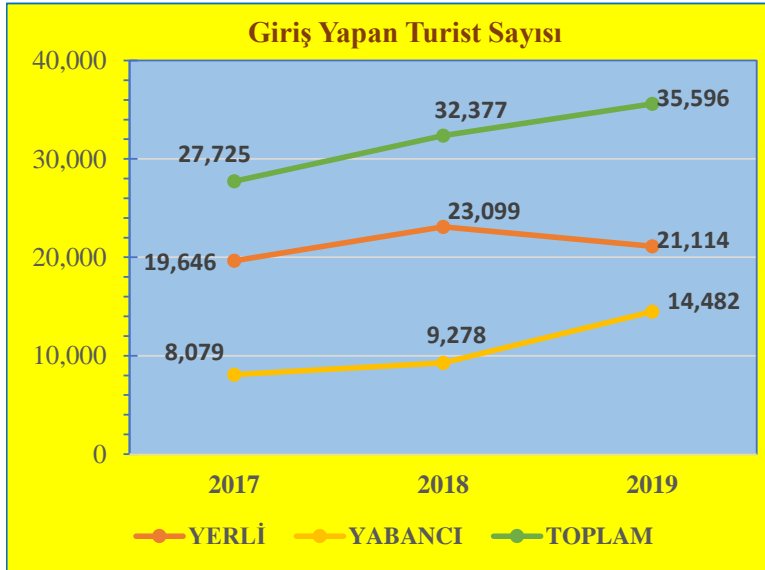

Şubat Ayı Sınır Kapılarından Giriş Yapan Turist Sayıları ve Değişim Yüzdeleri

KONAKLAYAN	2017	2018	2019
YERLİ	17,938	16,127	14,139
YABANCI	7,568	7,862	8,181
TOPLAM	25,506	23,989	22,320

DEĞİŞİM (%)	2018-2017	2019-2018
YERLİ	-10.10	-12.33
YABANCI	3.88	4.06
TOPLAM	-5.95	-6.96

Mart Ayı Sınır Kapılarından Giriş Yapan Turist Sayıları ve Değişim Yüzdeleri

KONAKLAYAN	2017	2018	2019
YERLİ	19,070	19,081	19,685
YABANCI	8,162	9,197	9,863
TOPLAM	27,232	28,278	29,548

DEĞİŞİM (%)	2018-2017	2019-2018
YERLİ	0.06	3.17
YABANCI	12.68	7.24
TOPLAM	3.84	4.49

Nisan Ayı Sınır Kapılarından Giriş Yapan Turist Sayıları ve Değişim Yüzdeleri

KONAKLAYAN	2017	2018	2019
YERLİ	19,646	23,099	21,114
YABANCI	8,079	9,278	14,482
TOPLAM	27,725	32,377	35,596

DEĞİŞİM (%)	2018-2017	2019-2018
YERLİ	17.58	-8.59
YABANCI	14.84	56.09
TOPLAM	16.78	9.94