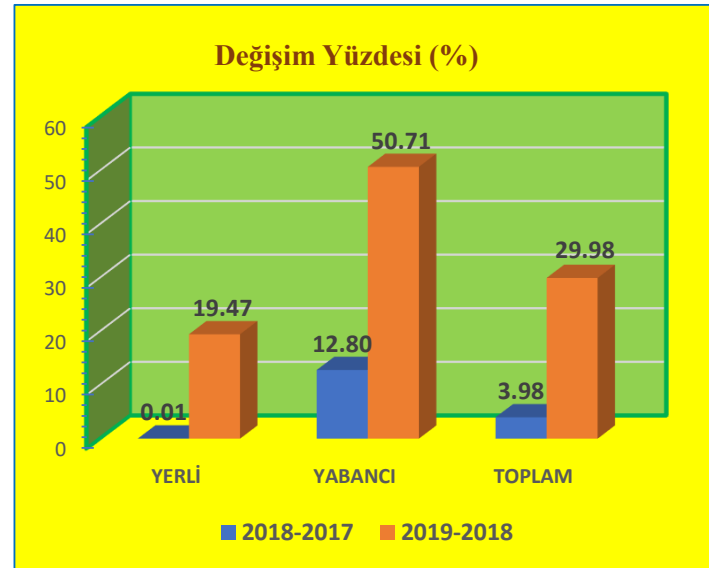

Nisan Ayı Sınır Kapılarından Giriş Yapan Turist Sayıları ve Değişim Yüzdeleri

KONAKLAYAN	2017	2018	2019
YERLİ	19,646	23,099	21,114
YABANCI	8,079	9,278	14,482
TOPLAM	27,725	32,377	35,596

DEĞİŞİM (%)	2018-2017	2019-2018
YERLİ	17.58	-8.59
YABANCI	14.84	56.09
TOPLAM	16.78	9.94

Mayıs Ayı Sınır Kapılarından Giriş Yapan Turist Sayıları ve Değişim Yüzdeleri

KONAKLAYAN	2017	2018	2019
YERLİ	19,329	17,461	18,000
YABANCI	7,454	8,986	10,265
TOPLAM	26,783	26,447	28,265

DEĞİŞİM (%)	2018-2017	2019-2018
YERLİ	-9.66	3.09
YABANCI	20.55	14.23
TOPLAM	-1.25	6.87

Haziran Ayı Sınır Kapılarından Giriş Yapan Turist Sayıları ve Değişim Yüzdeleri

KONAKLAYAN	2017	2018	2019
YERLİ	20,281	20,284	24,234
YABANCI	9,111	10,277	15,488
TOPLAM	29,392	30,561	39,722

DEĞİŞİM (%)	2018-2017	2019-2018
YERLİ	0.01	19.47
YABANCI	12.80	50.71
TOPLAM	3.98	29.98