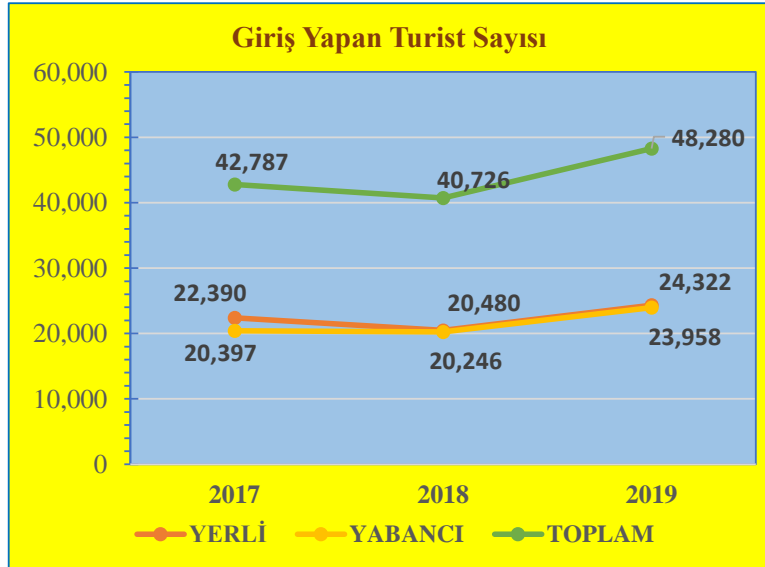

Mayıs Ayı Sınır Kapılarından Giriş Yapan Turist Sayıları ve Değişim Yüzdeleri

KONAKLAYAN	2017	2018	2019
YERLİ	19,329	17,461	18,000
YABANCI	7,454	8,986	10,265
TOPLAM	26,783	26,447	28,265

DEĞİŞİM (%)	2018-2017	2019-2018
YERLİ	-9.66	3.09
YABANCI	20.55	14.23
TOPLAM	-1.25	6.87

Haziran Ayı Sınır Kapılarından Giriş Yapan Turist Sayıları ve Değişim Yüzdeleri

KONAKLAYAN	2017	2018	2019
YERLİ	20,281	20,284	24,234
YABANCI	9,111	10,277	15,488
TOPLAM	29,392	30,561	39,722

DEĞİŞİM (%)	2018-2017	2019-2018
YERLİ	0.01	19.47
YABANCI	12.80	50.71
TOPLAM	3.98	29.98

Temmuz Ayı Sınır Kapılarından Giriş Yapan Turist Sayıları ve Değişim Yüzdeleri

KONAKLAYAN	2017	2018	2019
YERLİ	22,390	20,480	24,322
YABANCI	20,397	20,246	23,958
TOPLAM	42,787	40,726	48,280

DEĞİŞİM (%)	2018-2017	2019-2018
YERLİ	-8.53	18.76
YABANCI	-0.74	18.33
TOPLAM	-4.82	18.55