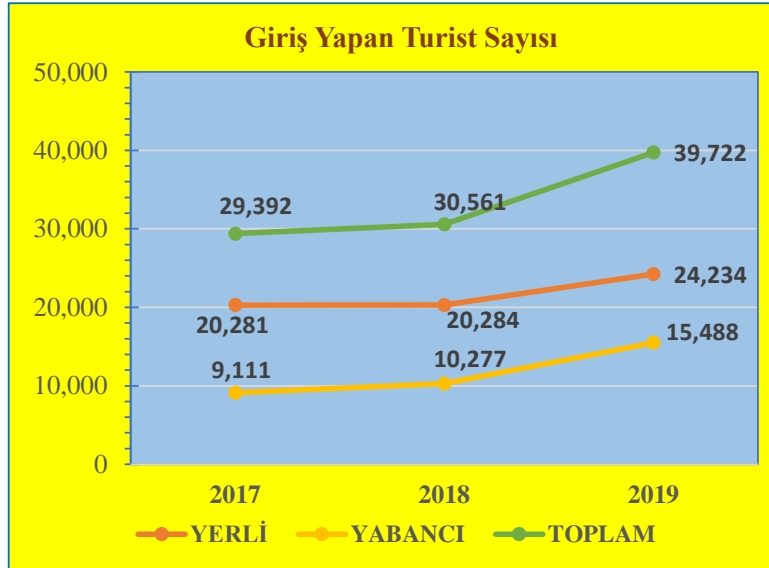

Nisan Ayı Sınır Kapılarından Giriş Yapan Turist Sayıları ve Değişim Yüzdeleri

KONAKLAYAN	2017	2018	2019
YERLİ	19,646	23,099	21,114
YABANCI	8,079	9,278	14,482
TOPLAM	27,725	32,377	35,596

DEĞİŞİM (%)	2018-2017	2019-2018
YERLİ	17.58	-8.59
YABANCI	14.84	56.09
TOPLAM	16.78	9.94

Mayıs Ayı Sınır Kapılarından Giriş Yapan Turist Sayıları ve Değişim Yüzdeleri

KONAKLAYAN	2017	2018	2019
YERLİ	19,329	17,461	18,000
YABANCI	7,454	8,986	10,265
TOPLAM	26,783	26,447	28,265

DEĞİŞİM (%)	2018-2017	2019-2018
YERLİ	-9.66	3.09
YABANCI	20.55	14.23
TOPLAM	-1.25	6.87

Haziran Ayı Sınır Kapılarından Giriş Yapan Turist Sayıları ve Değişim Yüzdeleri

KONAKLAYAN	2017	2018	2019
YERLİ	20,281	20,284	24,234
YABANCI	9,111	10,277	15,488
TOPLAM	29,392	30,561	39,722

DEĞİŞİM (%)	2018-2017	2019-2018
YERLİ	0.01	19.47
YABANCI	12.80	50.71
TOPLAM	3.98	29.98