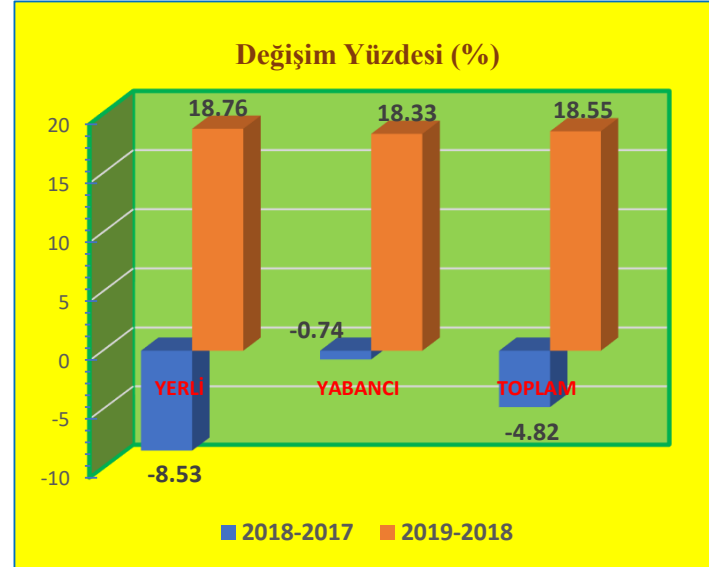

Temmuz Ayı Sınır Kapılarından Giriş Yapan Turist Sayıları ve Değişim Yüzdeleri

KONAKLAYAN	2017	2018	2019
YERLİ	22,390	20,480	24,322
YABANCI	20,397	20,246	23,958
TOPLAM	42,787	40,726	48,280

DEĞİŞİM (%)	2018-2017	2019-2018
YERLİ	-8.53	18.76
YABANCI	-0.74	18.33
TOPLAM	-4.82	18.55