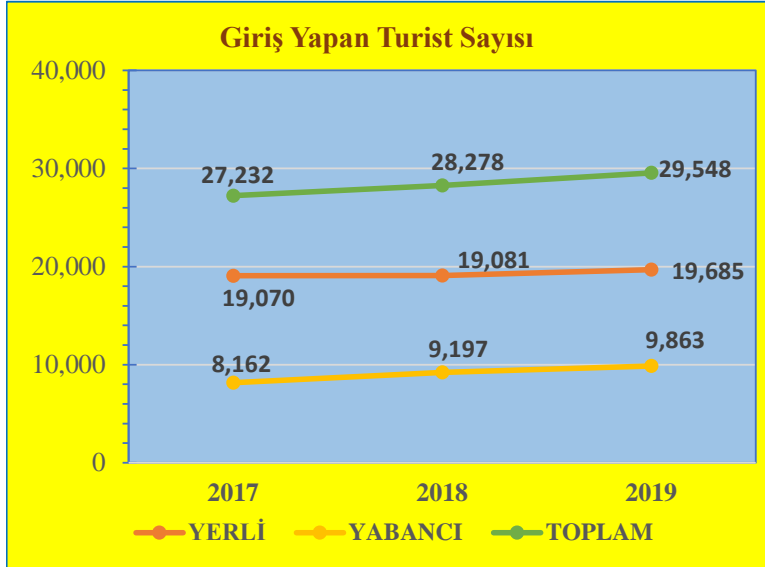

Ocak Ayı Sınır Kapılarından Giriş Yapan Turist Sayıları ve Değişim Yüzdeleri

KONAKLAYAN	2017	2018	2019
YERLİ	23,997	24,654	18,590
YABANCI	8,748	8,027	7,688
TOPLAM	32,745	32,681	26,278

DEĞİŞİM (%)	2018-2017	2019-2018
YERLİ	2.74	-24.60
YABANCI	-8.24	-4.22
TOPLAM	-0.20	-19.59

Şubat Ayı Sınır Kapılarından Giriş Yapan Turist Sayıları ve Değişim Yüzdeleri

KONAKLAYAN	2017	2018	2019
YERLİ	17,938	16,127	14,139
YABANCI	7,568	7,862	8,181
TOPLAM	25,506	23,989	22,320

DEĞİŞİM (%)	2018-2017	2019-2018
YERLİ	-10.10	-12.33
YABANCI	3.88	4.06
TOPLAM	-5.95	-6.96

Mart Ayı Sınır Kapılarından Giriş Yapan Turist Sayıları ve Değişim Yüzdeleri

KONAKLAYAN	2017	2018	2019
YERLİ	19,070	19,081	19,685
YABANCI	8,162	9,197	9,863
TOPLAM	27,232	28,278	29,548

DEĞİŞİM (%)	2018-2017	2019-2018
YERLİ	0.06	3.17
YABANCI	12.68	7.24
TOPLAM	3.84	4.49