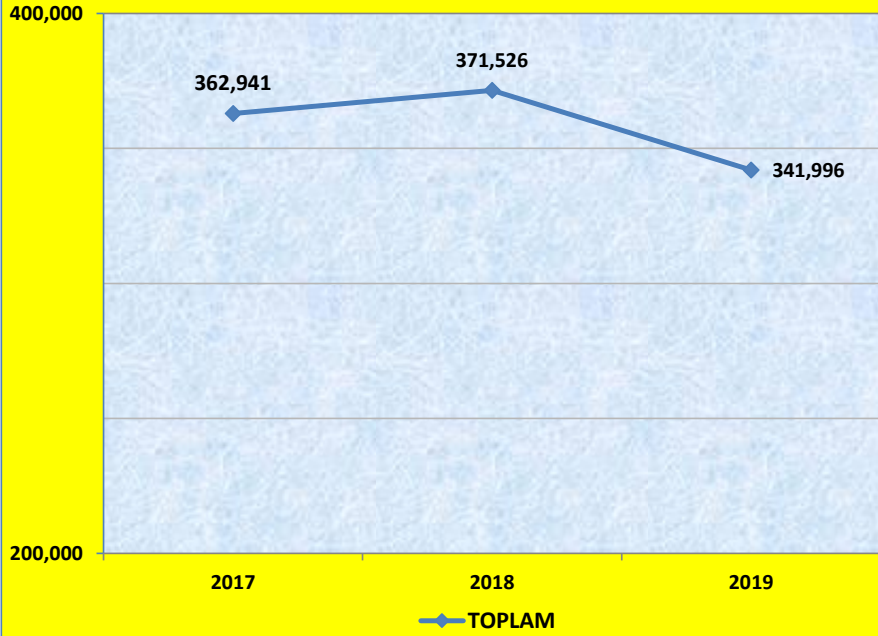

İLİMİZDE YILLIK BAZDA SINIR KAPILARINDAN TOPLAM GİRİŞ VE ÇIKIŞ YAPAN TURİST SAYILARI VE DEĞİŞİM YÜZDELERİ

TURİST	2017	2018	2019 Ekim Dahil
YABANCI	125,626	133,920	137,453
YERLİ	237,315	237,606	204,543
TOPLAM	362,941	371,526	341,996

TURİST	2018-2017	Ekim Dahil 2019-2018
YABANCI	6.60	2.64
YERLİ	0.12	-13.92
TOPLAM	2.37	-7.95

YILLIK BAZDA TOPLAM GİRİŞ VE ÇIKIŞ YAPAN TURİST SAYISI

YILLIK BAZDA DEĞİŞİM YÜZDESİ (%)