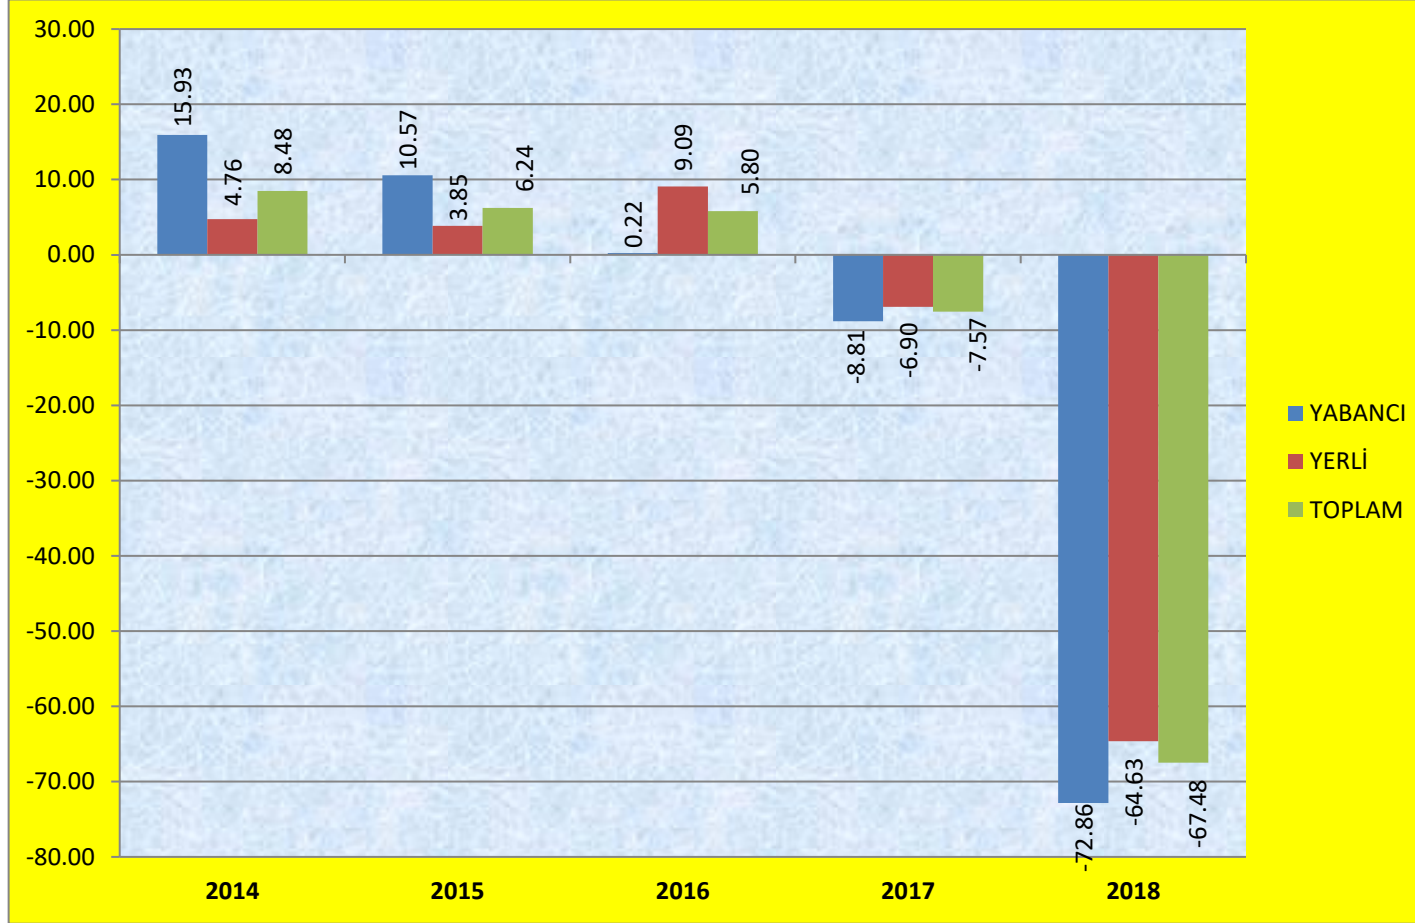

\*2018 Yılı Ağustos ayı güncel verileri içerir.

Sınır Kapılarından İlimize **Giriş** Yapan Yerli ve Yabancı Turist Sayısının Değişim Yüzdesi ve Grafiği:

TURİSTLER	2014-2013	2015-2014	2016-2015	2017-2016	2018-2017
YABANCI	26,16	47,10	-31,64	-7,12	-26,83
YERLİ	2,82	4,31	8,74	-6,66	-30,82
TOPLAM	10,45	20,28	-9,69	-6,82	-29,45

\*2018 Yılı Ağustos ayı güncel verileri içerir.

Sınır Kapılarından İlimize **Çıkış** Yapan Yerli ve Yabancı Turist Sayısı ve Değişim Grafiği:

<b>TURİSTLER</b>	<b>2013</b>	<b>2014</b>	<b>2015</b>	<b>2016</b>	<b>2017</b>	<b>2018</b>
<b>YABANCI</b>	107.240	124.321	137.456	137.756	125.626	86.166
<b>YERLİ</b>	214.773	224.995	233.655	254.892	237.315	160.333
<b>TOPLAM</b>	<b>322.013</b>	<b>349.316</b>	<b>371.111</b>	<b>392.648</b>	<b>362.941</b>	<b>246.499</b>

\*2018 Yılı Ağustos ayı güncel verileri içerir.

Sınır Kapılarından İlimize **Çıkış** Yapan Yerli ve Yabancı Turist Sayısının Değişim Yüzdesi ve Grafiği:

<b>TURİSTLER</b>	<b>2014-2013</b>	<b>2015-2014</b>	<b>2016-2015</b>	<b>2017-2016</b>	<b>2018-2017</b>
<b>YABANCI</b>	15,93	10,57	0,22	-8,81	-31,41
<b>YERLİ</b>	4,76	3,85	9,09	-6,90	-32,44
<b>TOPLAM</b>	<b>8,48</b>	<b>6,24</b>	<b>5,80</b>	<b>-7,57</b>	<b>-32,08</b>