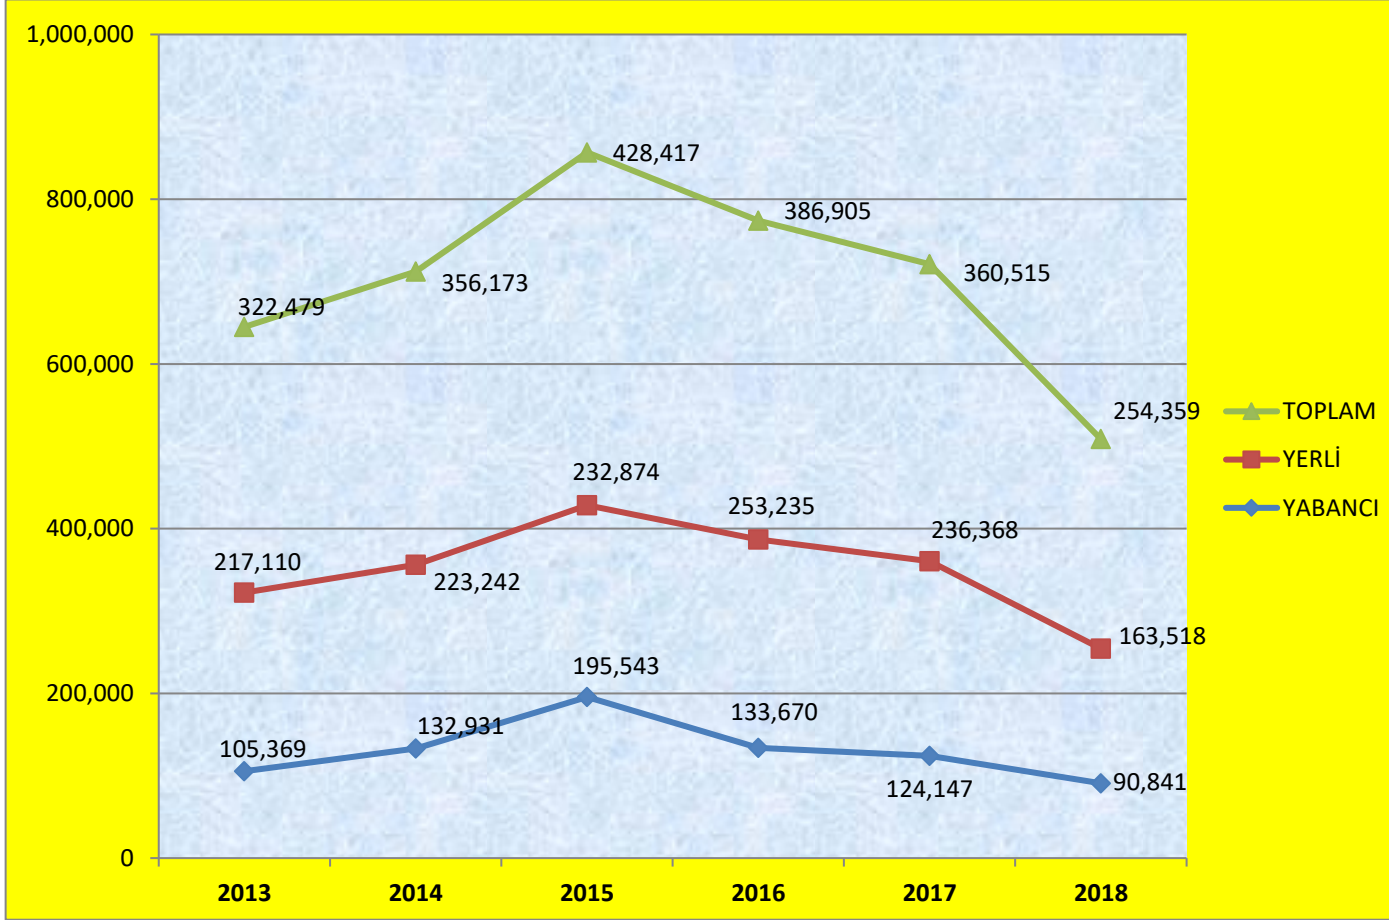

Sınır Kapılarından İlimize **Giriş** Yapan Yerli ve Yabancı Turist Sayısı ve Değişim Grafiği:

<b>TURİSTLER</b>	<b>2013</b>	<b>2014</b>	<b>2015</b>	<b>2016</b>	<b>2017</b>	<b>2018</b>
<b>YABANCI</b>	105.369	132.931	195.543	133.670	124.147	90.841
<b>YERLİ</b>	217.110	223.242	232.874	253.235	236.368	163.518
<b>TOPLAM</b>	<b>322.479</b>	<b>356.173</b>	<b>428.417</b>	<b>386.905</b>	<b>360.515</b>	<b>254.359</b>

\*2018 Yılı Ağustos ayı güncel verileri içerir.

Sınır Kapılarından İlimize **Giriş** Yapan Yerli ve Yabancı Turist Sayısının Değişim Yüzdesi ve Grafiği:

TURİSTLER	2014-2013	2015-2014	2016-2015	2017-2016	2018-2017
YABANCI	26,16	47,10	-31,64	-7,12	-26,83
YERLİ	2,82	4,31	8,74	-6,66	-30,82
TOPLAM	10,45	20,28	-9,69	-6,82	-29,45

\*2018 Yılı Ağustos ayı güncel verileri içerir.

Sınır Kapılarından İlimize **Çıkış** Yapan Yerli ve Yabancı Turist Sayısı ve Değişim Grafiği:

<b>TURİSTLER</b>	<b>2013</b>	<b>2014</b>	<b>2015</b>	<b>2016</b>	<b>2017</b>	<b>2018</b>
<b>YABANCI</b>	107.240	124.321	137.456	137.756	125.626	86.166
<b>YERLİ</b>	214.773	224.995	233.655	254.892	237.315	160.333
<b>TOPLAM</b>	<b>322.013</b>	<b>349.316</b>	<b>371.111</b>	<b>392.648</b>	<b>362.941</b>	<b>246.499</b>