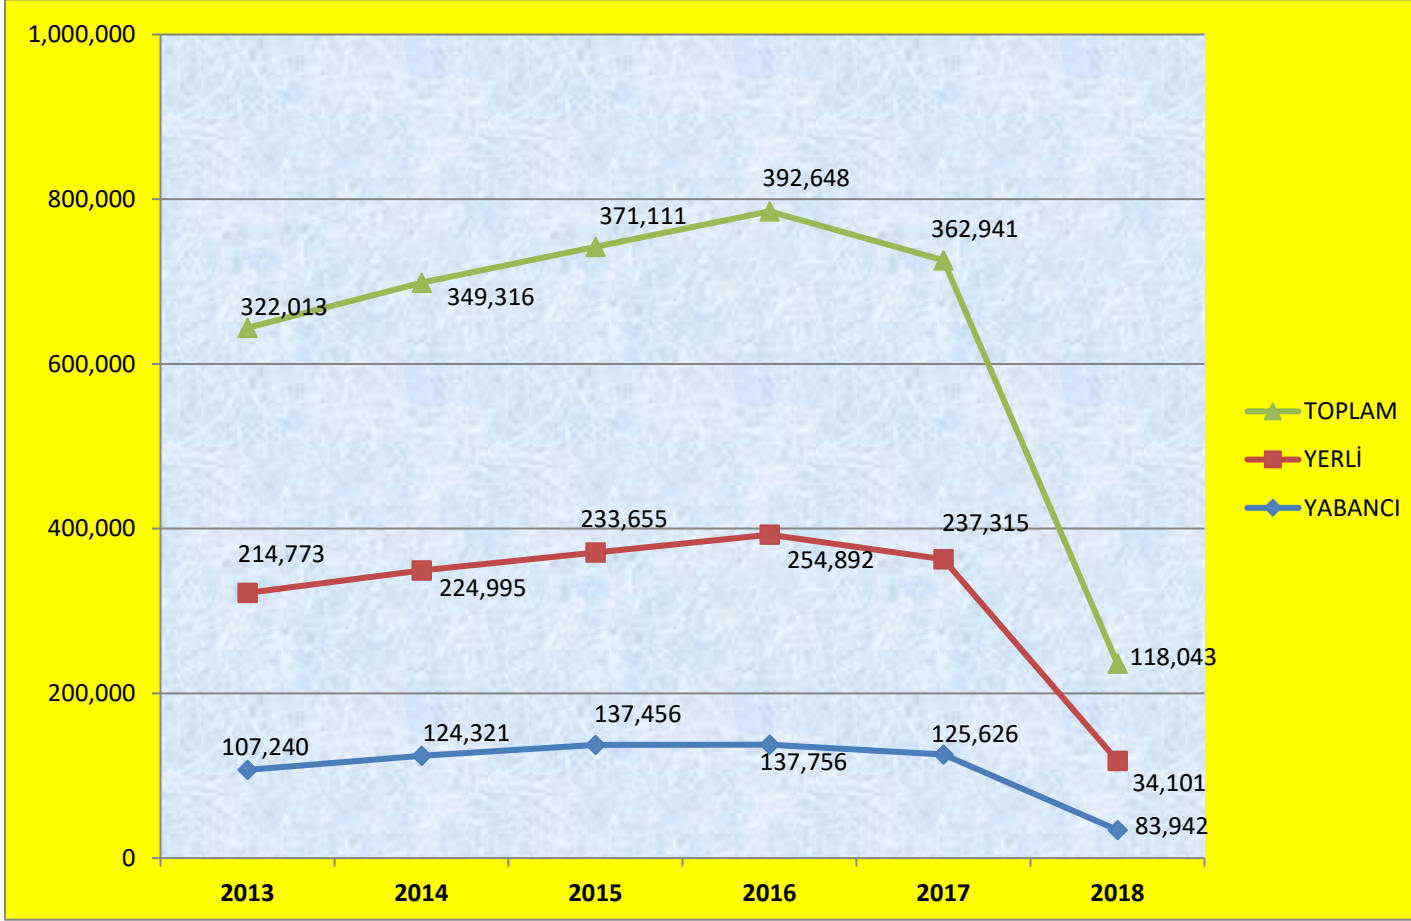

Sınır Kapılarından İlimize **Giriş** Yapan Yerli ve Yabancı Turist Sayısı ve Değişim Grafiği:

<b>TURİSTLER</b>	<b>2013</b>	<b>2014</b>	<b>2015</b>	<b>2016</b>	<b>2017</b>	<b>2018</b>
<b>YABANCI</b>	105.369	132.931	195.543	133.670	124.147	90.841
<b>YERLİ</b>	217.110	223.242	232.874	253.235	236.368	163.518
<b>TOPLAM</b>	<b>322.479</b>	<b>356.173</b>	<b>428.417</b>	<b>386.905</b>	<b>360.515</b>	<b>254.359</b>

\*2018 Yılı Ağustos ayı güncel verileri içerir.

Sınır Kapılarından İlimize **Giriş** Yapan Yerli ve Yabancı Turist Sayısının Değişim Yüzdesi ve Grafiği:

TURİSTLER	2014-2013	2015-2014	2016-2015	2017-2016	2018-2017
YABANCI	26,16	47,10	-31,64	-7,12	-26,83
YERLİ	2,82	4,31	8,74	-6,66	-30,82
TOPLAM	10,45	20,28	-9,69	-6,82	-29,45

\*2018 Yılı Ağustos ayı güncel verileri içerir.

Sınır Kapılarından İlimize **Çıkış** Yapan Yerli ve Yabancı Turist Sayısı ve Değişim Grafiği:

<b>TURİSTLER</b>	<b>2013</b>	<b>2014</b>	<b>2015</b>	<b>2016</b>	<b>2017</b>	<b>2018</b>
<b>YABANCI</b>	107.240	124.321	137.456	137.756	125.626	86.166
<b>YERLİ</b>	214.773	224.995	233.655	254.892	237.315	160.333
<b>TOPLAM</b>	<b>322.013</b>	<b>349.316</b>	<b>371.111</b>	<b>392.648</b>	<b>362.941</b>	<b>246.499</b>

\*2018 Yılı Ağustos ayı güncel verileri içerir.

Sınır Kapılarından İlimize **Çıkış** Yapan Yerli ve Yabancı Turist Sayısının Değişim Yüzdesi ve Grafiği:

<b>TURİSTLER</b>	<b>2014-2013</b>	<b>2015-2014</b>	<b>2016-2015</b>	<b>2017-2016</b>	<b>2018-2017</b>
<b>YABANCI</b>	15,93	10,57	0,22	-8,81	-31,41
<b>YERLİ</b>	4,76	3,85	9,09	-6,90	-32,44
<b>TOPLAM</b>	<b>8,48</b>	<b>6,24</b>	<b>5,80</b>	<b>-7,57</b>	<b>-32,08</b>